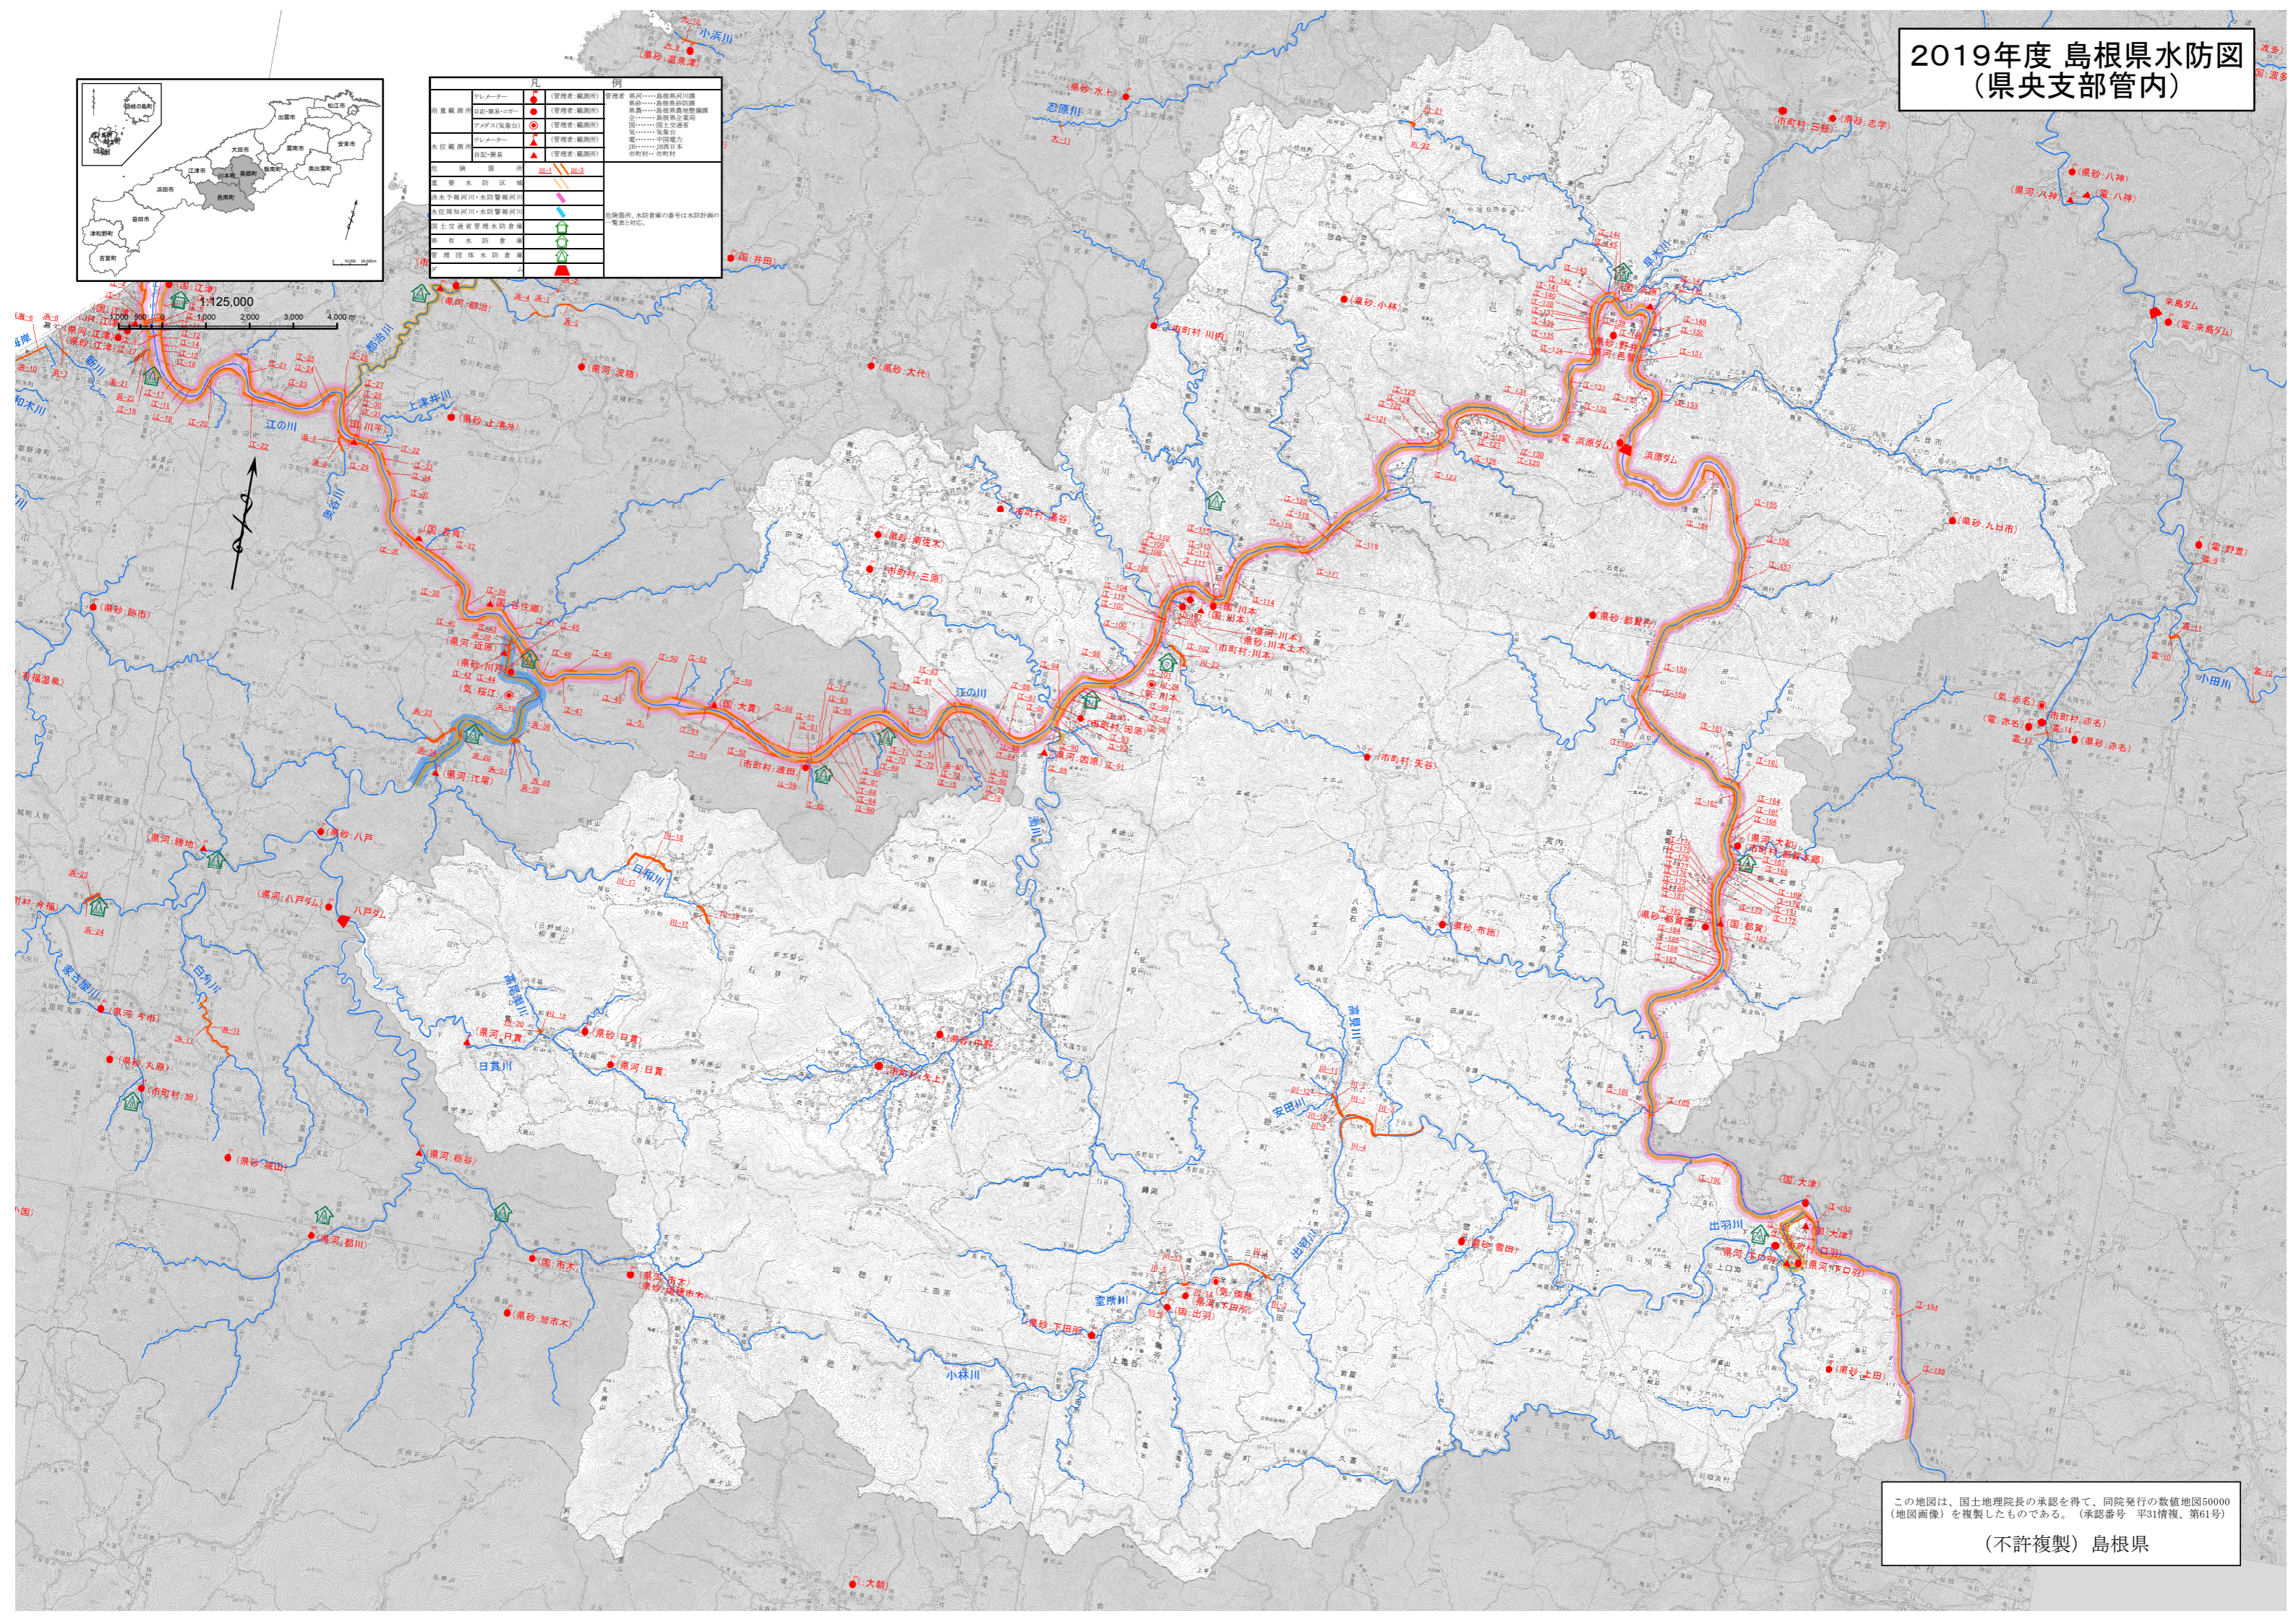

2019年度 島根県水防図 (県央支部管内)

凡例	
アレーター	(管理者: 観測所)
雨量観測所	自治体(観測所)
アレーター(観測所)	(管理者: 観測所)
水位観測所	自治体(観測所)
アレーター	(管理者: 観測所)
水位観測所	自治体(観測所)
危険箇所	国・道
重要水防区域	国・道
洪水予報河川・水防警報河川	
水防周知河川・水防警報河川	
国土交通省管理水防倉庫	
県有水防倉庫	
管理団体水防倉庫	

この地図は、国土院院長の承認を得て、同院発行の数値地図50000 (地図画像) を複製したものである。(承認番号 平31情復、第61号)

(不許複製) 島根県