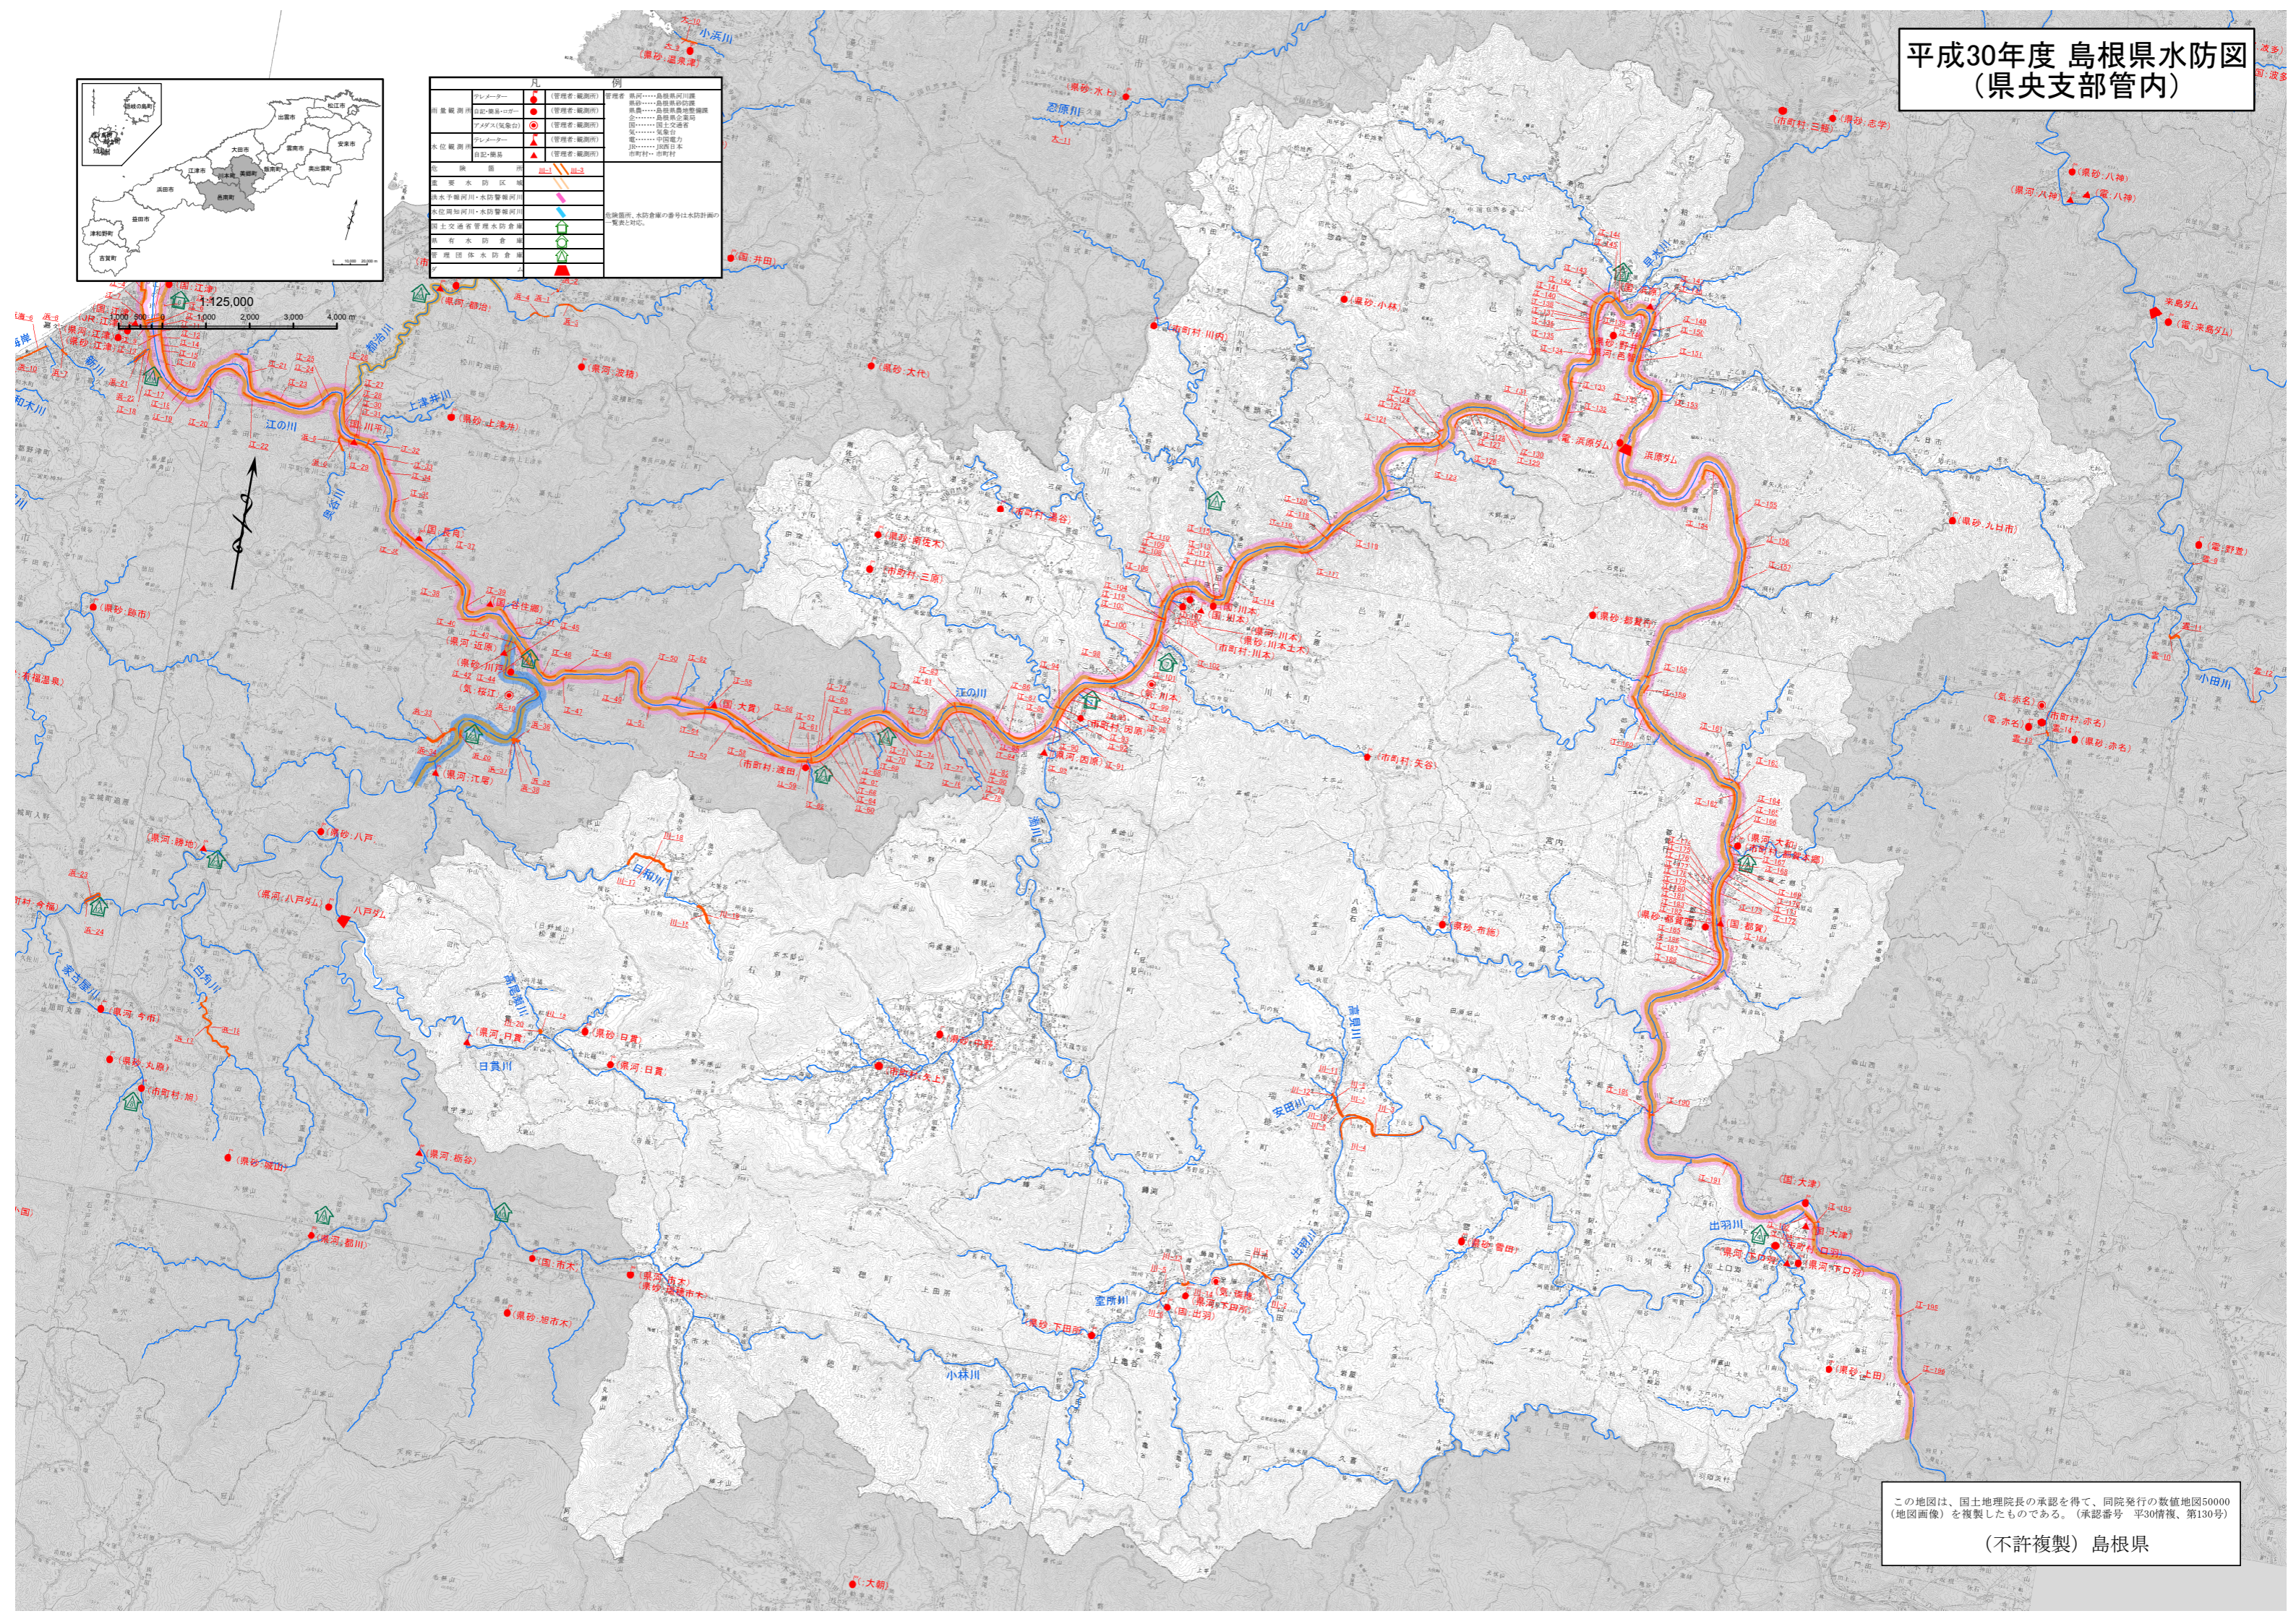

平成30年度 島根県水防図 (県央支部管内)

凡例	
アレーター	(管理者: 国) 国
水位観測所	(管理者: 国) 国
水位観測所	(管理者: 県) 県
水位観測所	(管理者: 市町) 市町
危険箇所	危険箇所
洪水予報河川	洪水予報河川
国土交通省管理水防倉庫	国土交通省管理水防倉庫
県有水防倉庫	県有水防倉庫
管理団体水防倉庫	管理団体水防倉庫

この地図は、国土院院長の承認を得て、同院発行の数値地図50000 (地図画像) を複製したものである。(承認番号 平30情複、第130号)

(不許複製) 島根県