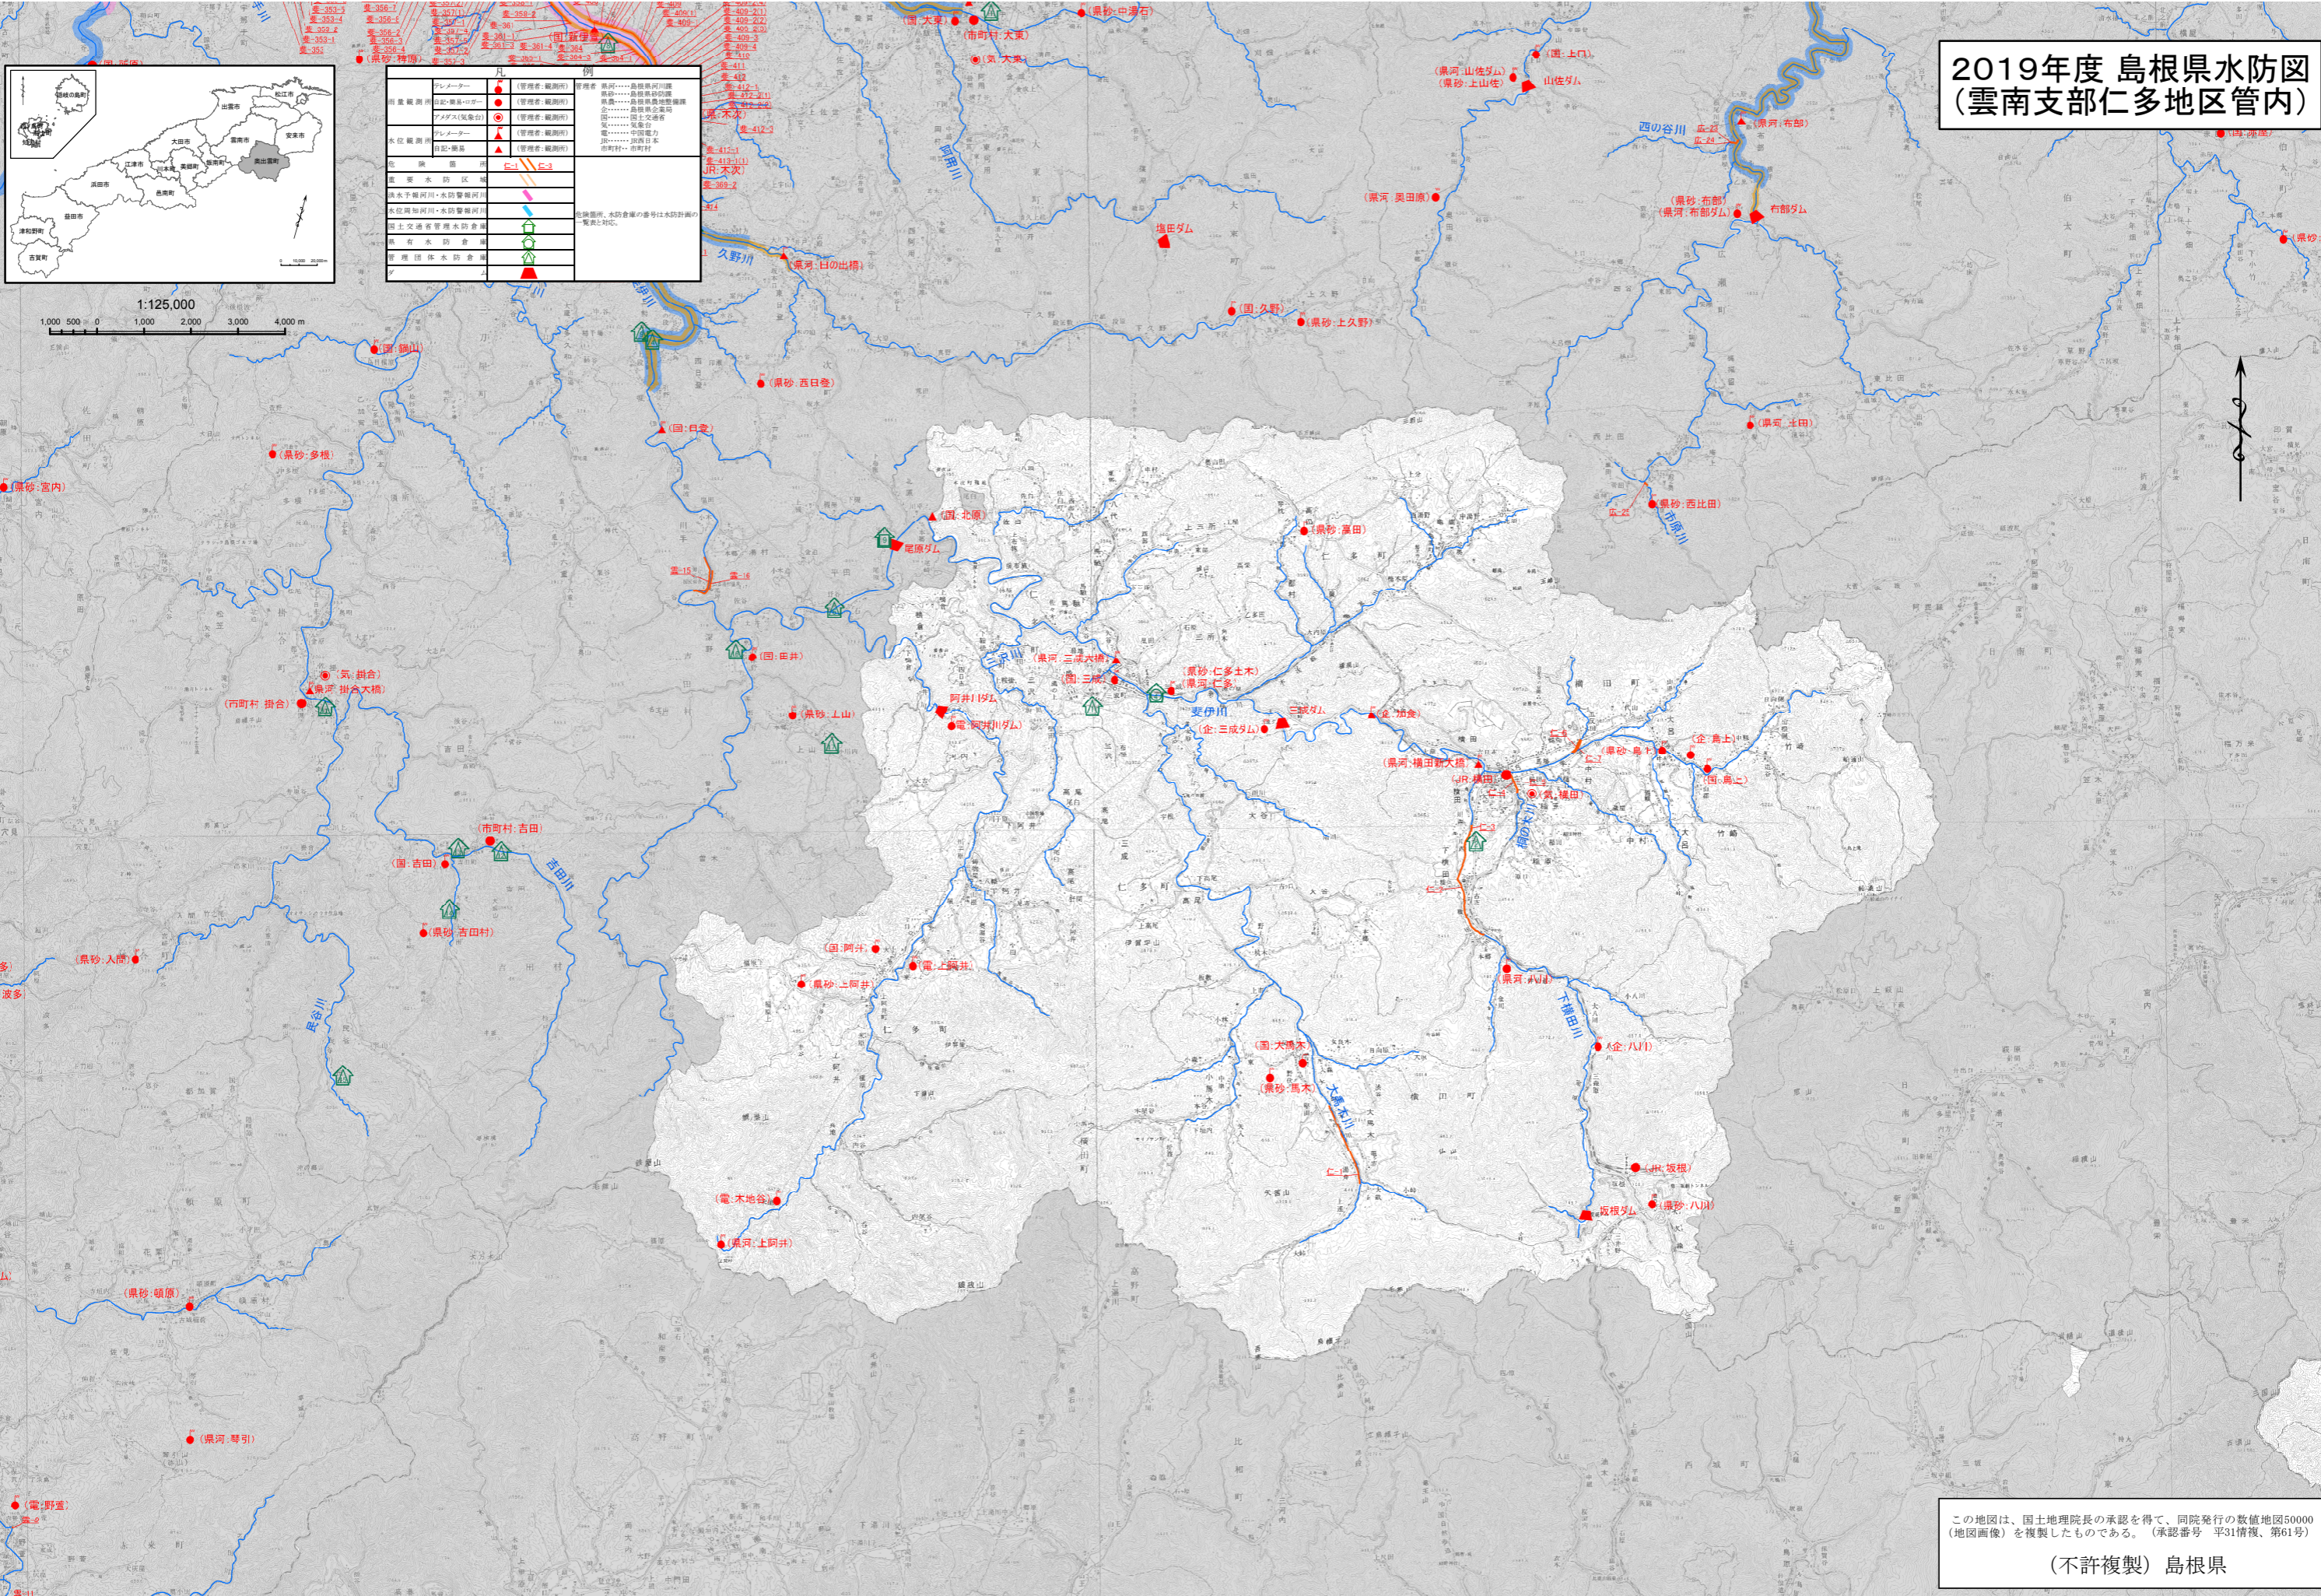

2019年度 島根県水防図 (雲南支部仁多地区管内)

この地図は、国土地理院長の承認を得て、同院発行の数値地図5000 (地図画像) を複製したものである。(承認番号 平31情復、第61号)
(不許複製) 島根県