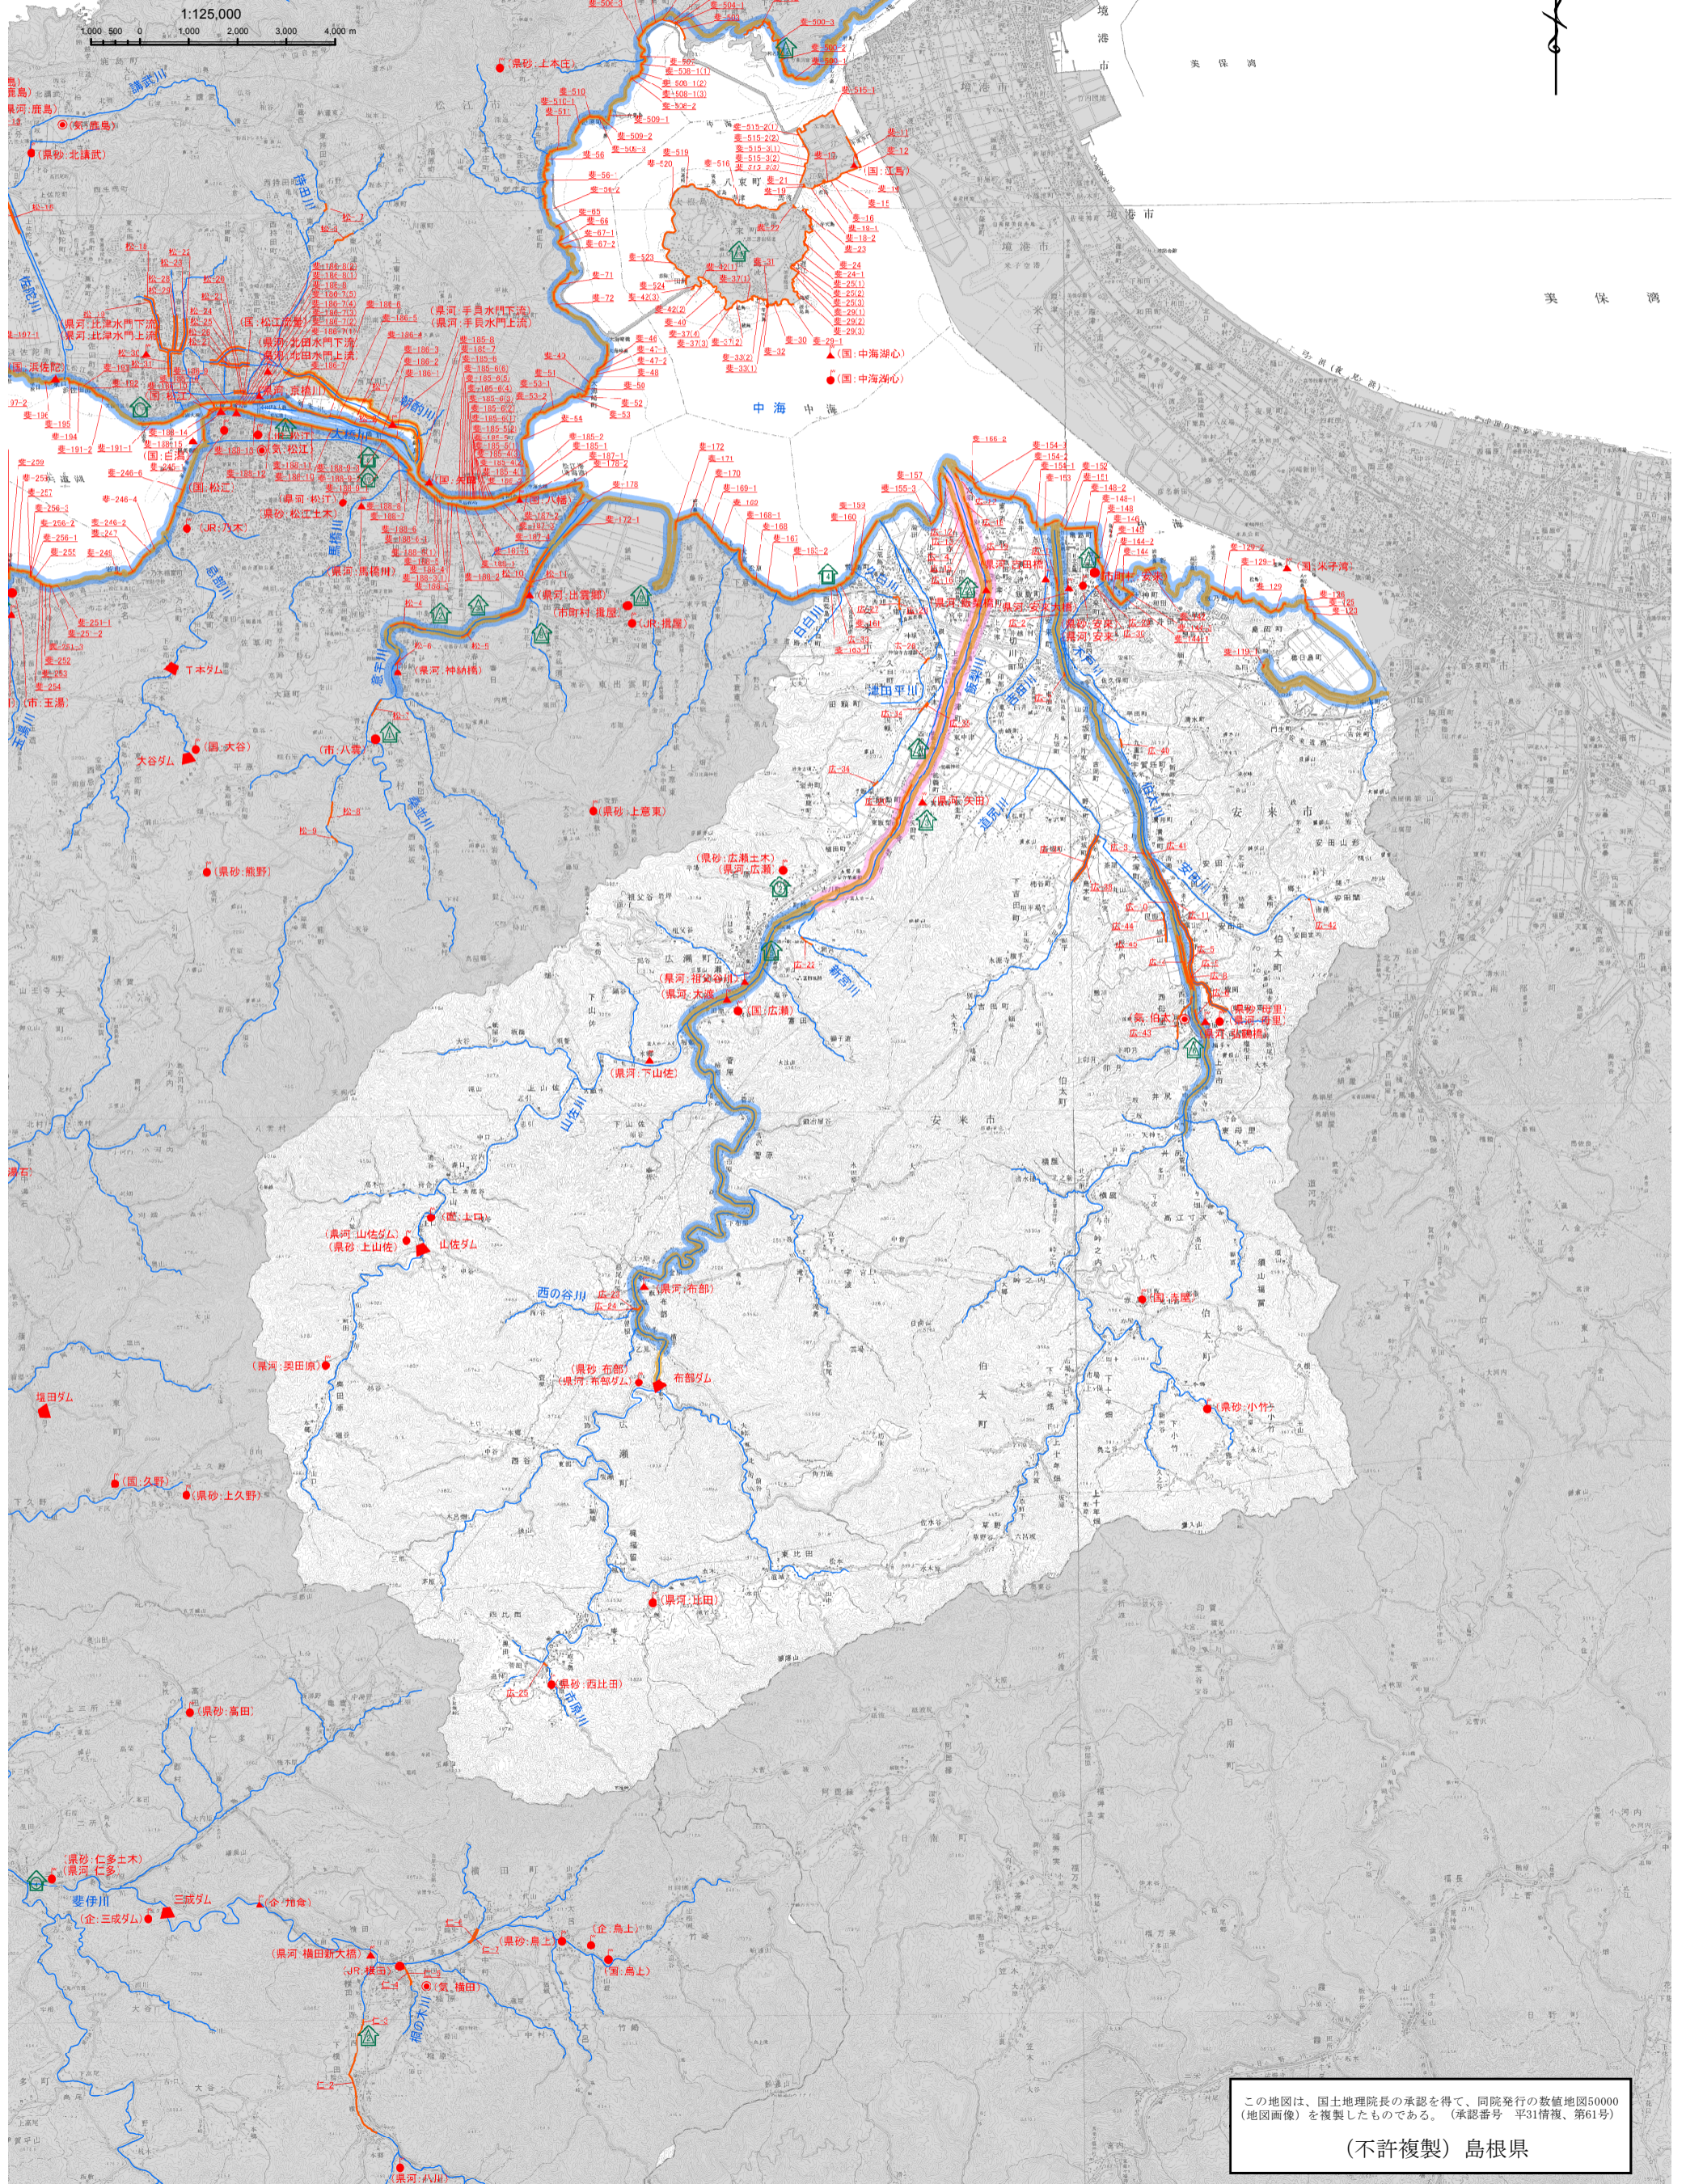

2019年度 島根県水防図 (松江支部広瀬地区管内)

記号	管理者(観測所)	管理者
● (赤)	県河	島根県河川課
● (青)	市河	島根県河川課
● (緑)	町河	島根県河川課
● (黄)	村河	島根県河川課
● (赤)	ダム	国土交通省
● (青)	橋	国土交通省
● (赤)	管区	中国電力
● (赤)	管区	中国電力
● (赤)	管区	中国電力
● (赤)	管区	中国電力
● (赤)	管区	中国電力
● (赤)	管区	中国電力

この地図は、国土地理院長の承認を得て、同院発行の数値地図50000
(地図画像)を複製したものである。(承認番号 平31情復、第61号)
(不許複製) 島根県