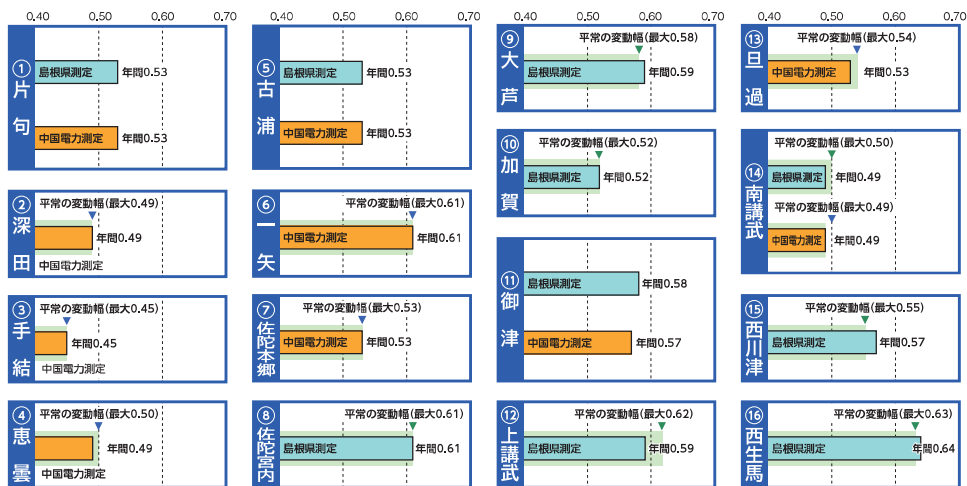

# 空間放射線積算線量 (平成29年度)

単位:ミリグレイ/年(mGy/年)

「平常の変動幅 (最大)」は、前年度までの5年間における年間線量の最大値  
 (注1) 片句地点は平成25年度に局舎更新に伴って測定地点を変更したため「平常の変動幅」は未設定である。  
 (注2) 御津地点、古浦地点は、平成26年度に局舎更新に伴って測定地点を変更したため「平常の変動幅」は未設定である。