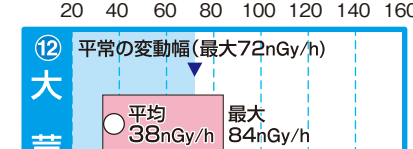

20 40 60 80 100 120 140 160

20 40 60 80 100 120 140 160

「平常の変動幅(最大)」は、前年度までの5年間(移設等があった場合は2年間以上)のデータを統計処理した範囲の最大値。
 ※1:平成26年度に局舎の移設・更新をしたため、未設定
 ※2:平成25年度に局舎の移設・更新をしたため、未設定