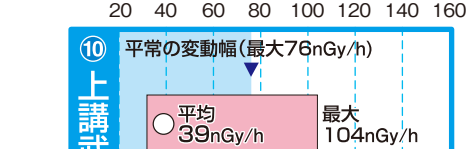

20 40 60 80 100 120 140 160

20 40 60 80 100 120 140 160

「平常の変動幅(最大)」は、前年度までの5年間(移設等があった場合は2年間以上)のデータを統計処理した範囲の最大値。
 ※1:平成26年度に局舎の移設・更新をしたため、未設定
 ※2:平成25年度に局舎の移設・更新をしたため、未設定