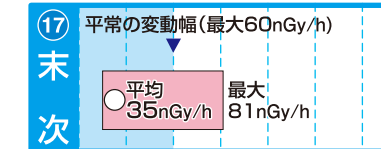

20 40 60 80 100 120 140 160

20 40 60 80 100 120 140 160

「平常の変動幅(最大)」は、前年度までの5年間(移設等があった場合は2年間以上)のデータを統計処理した範囲の最大値。
 ※1:平成26年度に局舎の移設・更新をしたため、未設定
 ※2:平成25年度に局舎の移設・更新をしたため、未設定