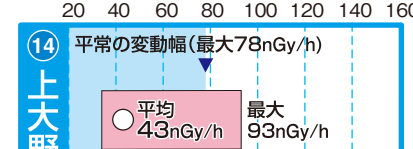

20 40 60 80 100 120 140 160

20 40 60 80 100 120 140 160

「平常の変動幅(最大)」は、前年度までの5年間(移設等があった場合は2年間以上)のデータを統計処理した範囲の最大値。
 ※1:平成26年度に局舎の移設・更新をしたため、未設定
 ※2:平成25年度に局舎の移設・更新をしたため、未設定