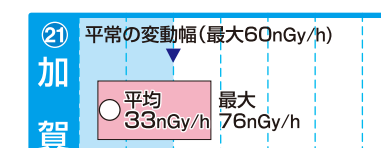

20 40 60 80 100 120 140 160

20 40 60 80 100 120 140 160

「平常の変動幅(最大)」は、前年度までの5年間(移設等があった場合は2年間以上)のデータを統計処理した範囲の最大値。
 ※1:平成26年度に局舎の移設・更新をしたため、未設定
 ※2:平成25年度に局舎の移設・更新をしたため、未設定