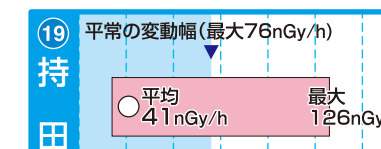

20 40 60 80 100 120 140 160

20 40 60 80 100 120 140 160

「平常の変動幅(最大)」は、前年度までの5年間(移設等があった場合は2年間以上)のデータを統計処理した範囲の最大値。
 ※1:平成26年度に局舎の移設・更新をしたため、未設定
 ※2:平成25年度に局舎の移設・更新をしたため、未設定