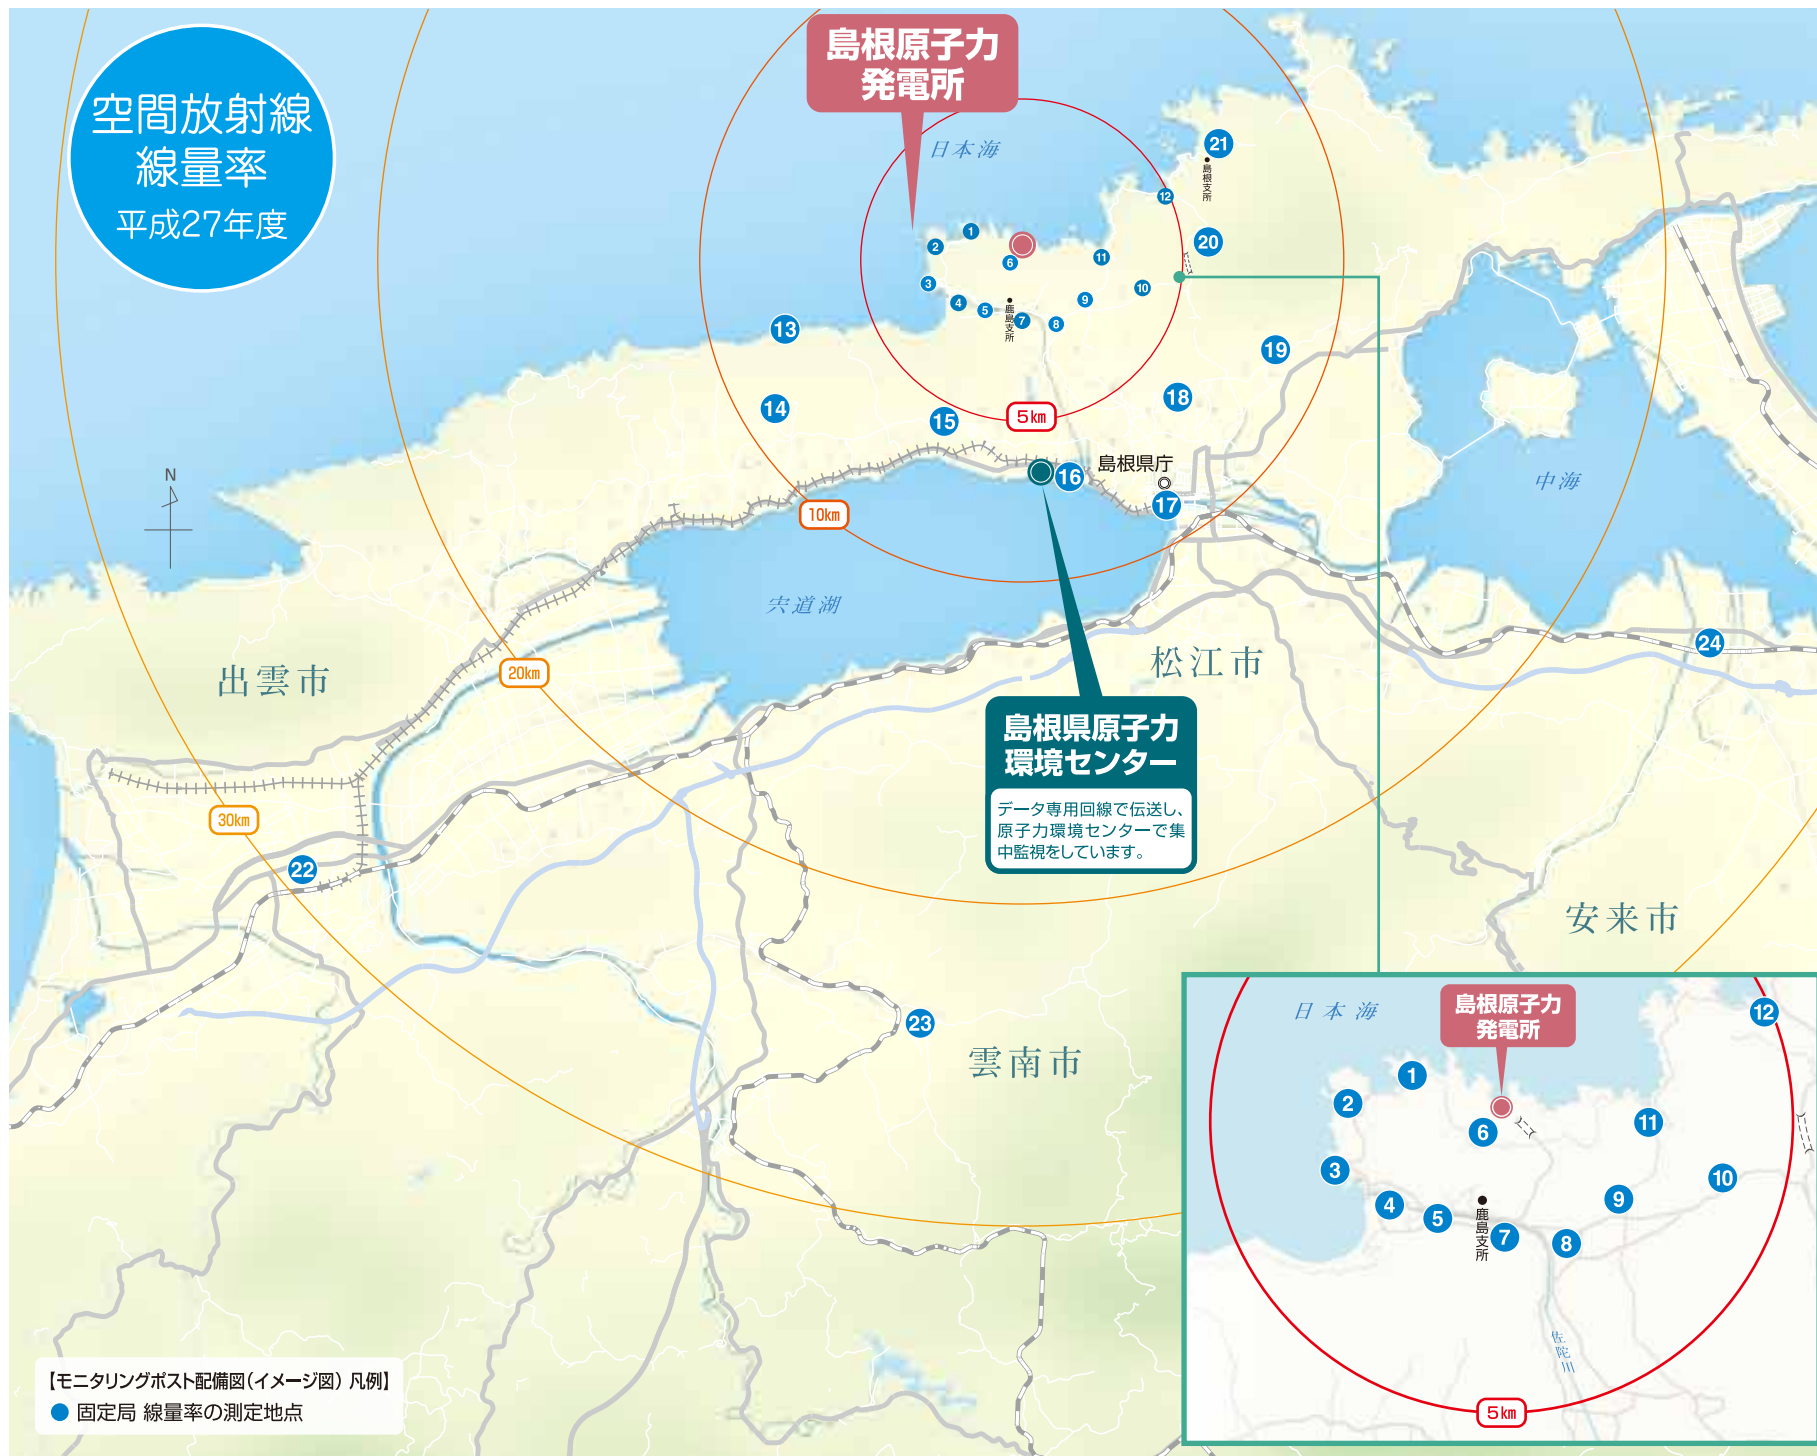

20 40 60 80 100 120 140 160

20 40 60 80 100 120 140 160

「平常の変動幅(最大)」は、前年度までの5年間(移設等があった場合は2年間以上)のデータを統計処理した範囲の最大値。
 ※1:平成26年度に局舎の移設・更新をしたため、未設定
 ※2:平成25年度に局舎の移設・更新をしたため、未設定