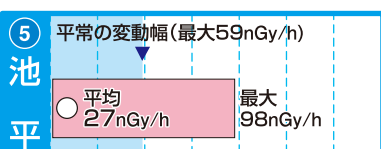

20 40 60 80 100 120 140 160

20 40 60 80 100 120 140 160

「平常の変動幅(最大)」は、前年度までの5年間(移設等があった場合は2年間以上)のデータを統計処理した範囲の最大値。
 ※1:平成26年度に局舎の移設・更新をしたため、未設定
 ※2:平成25年度に局舎の移設・更新をしたため、未設定