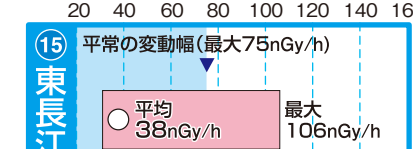

20 40 60 80 100 120 140 160

20 40 60 80 100 120 140 160

「平常の変動幅(最大)」は、前年度までの5年間(移設等があった場合は2年間以上)のデータを統計処理した範囲の最大値。
 ※1:平成26年度に局舎の移設・更新をしたため、未設定
 ※2:平成25年度に局舎の移設・更新をしたため、未設定