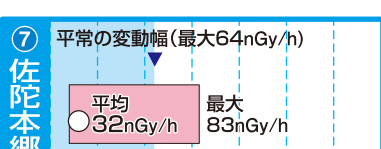

20 40 60 80 100 120 140 160

20 40 60 80 100 120 140 160

「平常の変動幅(最大)」は、前年度までの5年間(移設等があった場合は2年間以上)のデータを統計処理した範囲の最大値。
 ※1:平成26年度に局舎の移設・更新をしたため、未設定
 ※2:平成25年度に局舎の移設・更新をしたため、未設定