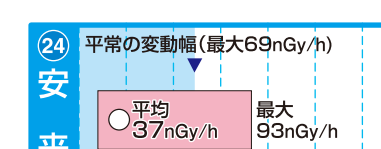

20 40 60 80 100 120 140 160

20 40 60 80 100 120 140 160

「平常の変動幅(最大)」は、前年度までの5年間(移設等があった場合は2年間以上)のデータを統計処理した範囲の最大値。
 ※1:平成26年度に局舎の移設・更新をしたため、未設定
 ※2:平成25年度に局舎の移設・更新をしたため、未設定