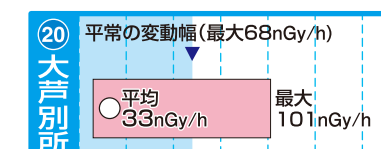

20 40 60 80 100 120 140 160

20 40 60 80 100 120 140 160

「平常の変動幅(最大)」は、前年度までの5年間(移設等があった場合は2年間以上)のデータを統計処理した範囲の最大値。
 ※1:平成26年度に局舎の移設・更新をしたため、未設定
 ※2:平成25年度に局舎の移設・更新をしたため、未設定