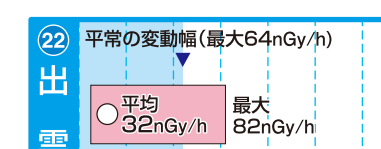

20 40 60 80 100 120 140 160

20 40 60 80 100 120 140 160

「平常の変動幅(最大)」は、前年度までの5年間(移設等があった場合は2年間以上)のデータを統計処理した範囲の最大値。
 ※1:平成26年度に局舎の移設・更新をしたため、未設定
 ※2:平成25年度に局舎の移設・更新をしたため、未設定