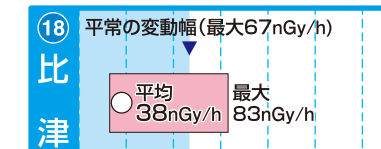

20 40 60 80 100 120 140 160

20 40 60 80 100 120 140 160

「平常の変動幅(最大)」は、前年度までの5年間(移設等があった場合は2年間以上)のデータを統計処理した範囲の最大値。
 ※1:平成26年度に局舎の移設・更新をしたため、未設定
 ※2:平成25年度に局舎の移設・更新をしたため、未設定