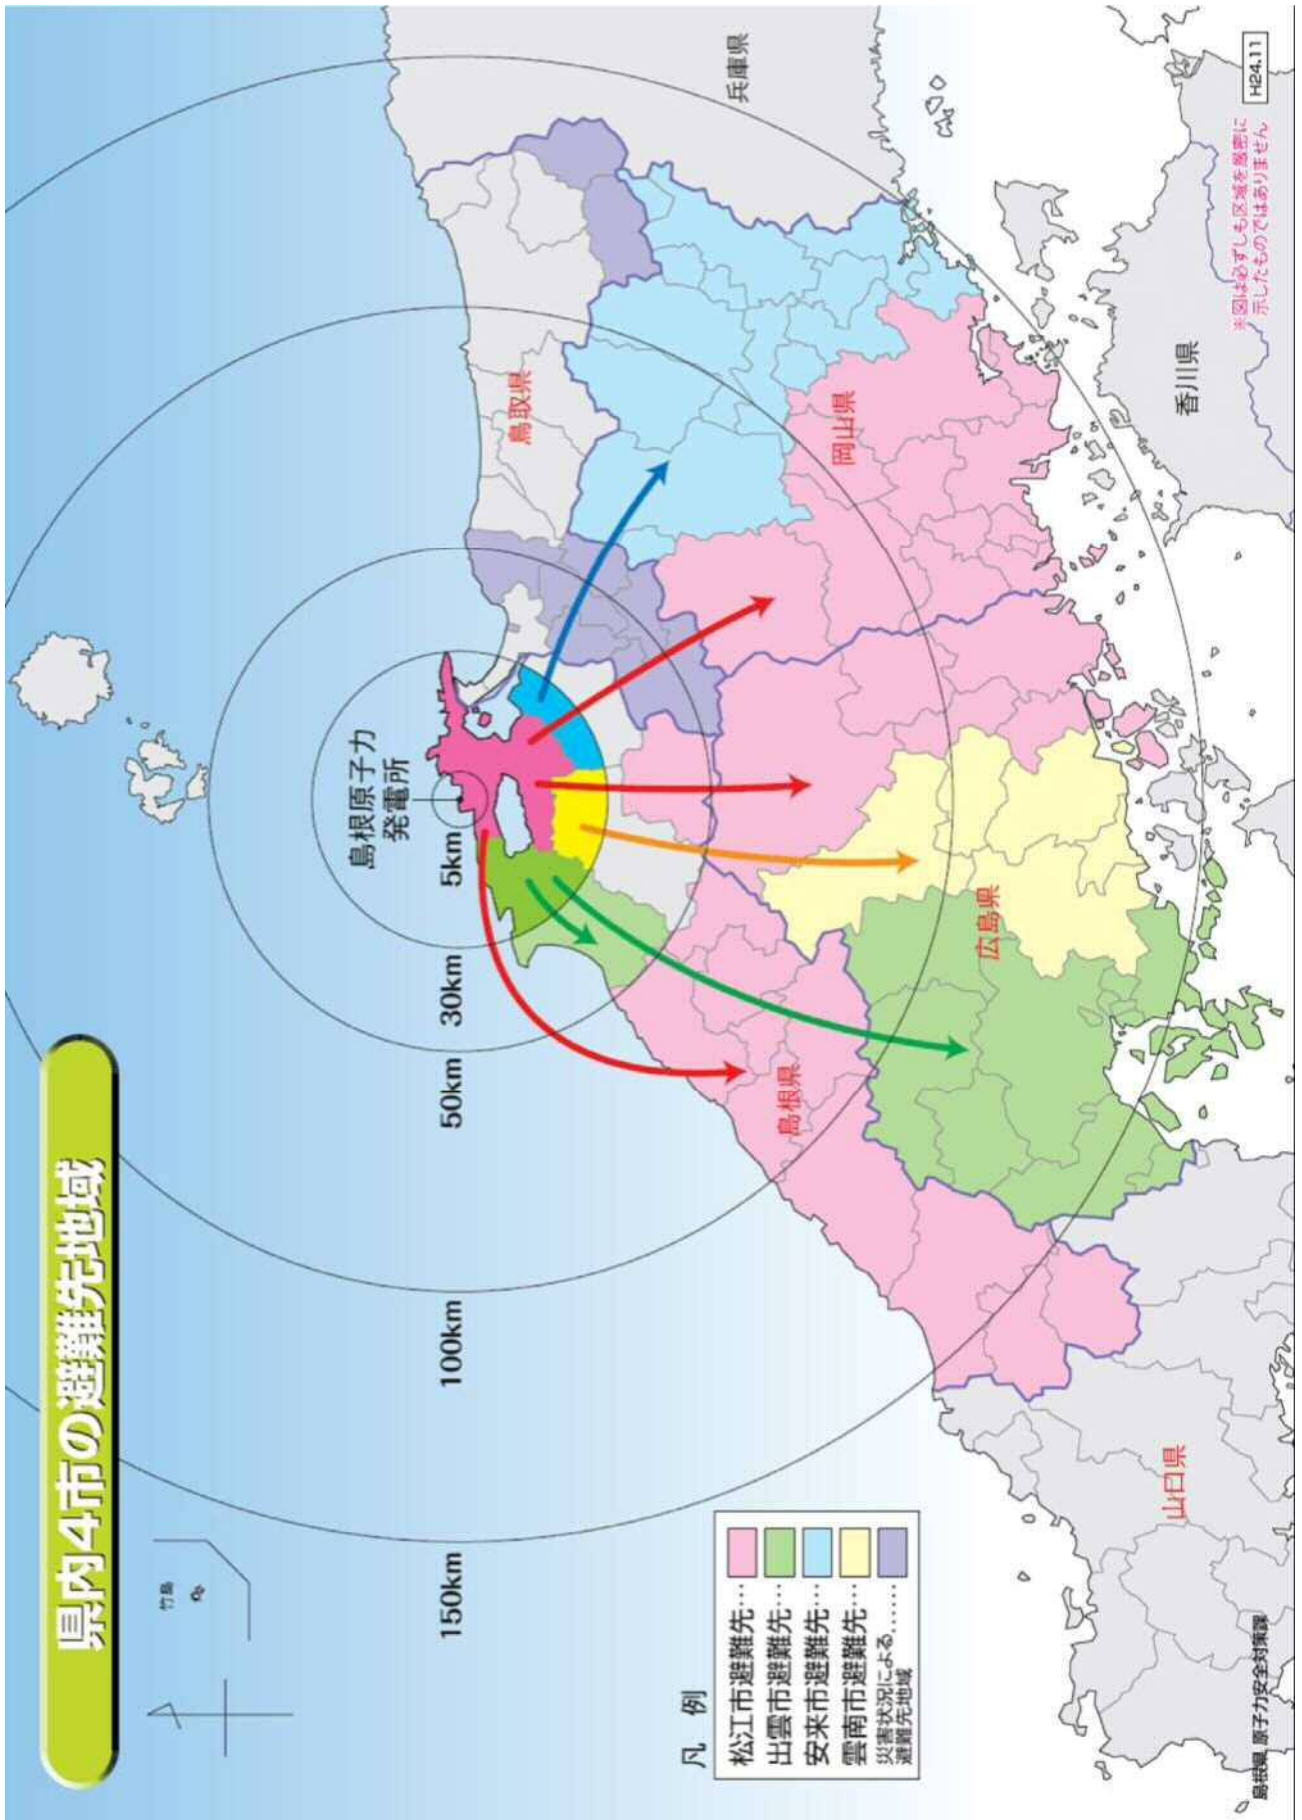

## 関係 4 市の広域避難先、避難ルートの設定

### 1. 避難先の選定

- (1) 地域コミュニティを維持することが避難対応や避難所生活に重要であるとの観点から、関係 4 市が避難の基本と考える公民館、支所、コミュニティセンター単位で避難先を設定した。
- (2) 島根県内の避難先（30 km 圏外市町）は、早い段階で避難が必要となる発電所が立地する松江市に割り当て、県内で受入できない 4 市の避難先については、県外の地域を割り当てた。
- (3) 避難地区が置かれている状況（発電所からの距離、人口等）や、避難地区からの距離、方向、交通条件、更には、避難先市町村の規模等を総合的に考慮し、関係 4 市の意向を踏まえ避難先を選定した。
- (4) 上記を踏まえ作成した避難受入要請案（地区、人数、在宅要援護者数）を避難先の県及び市町村へ提示して調整を行い、平成 24 年 11 月に了解を得て決定した。
- (5) 避難住民の第一の行き先となる避難経路所、避難所（候補施設）及び一般の避難所より比較的生活環境が整った避難所である広域福祉避難所（候補施設）については、本計画に示すが、一時集結所については、関係 4 市が策定した避難計画をとりまとめて掲載することとしている。
- (6) 避難行動要支援者等（在宅及び社会福祉施設入所者）については、広域福祉避難所（候補施設）への受け入れを避難先市町村へ要請した。病院入院患者については、病院等へ直接避難ができるよう県内の病院や関係団体、避難先の県等と調整を行っている。

#### <避難ルート設定のポイント>

- 避難ルートとして設定する道路は、道路規格が高く被害を受けにくい幹線道路を中心とし、避難エリアごとに複数ルートを設定する。
  - 交通信号機の多いエリアはできるだけ通行させない避難ルートを設定する。
  - 高速自動車国道等は、松江市内から外側に向けての片側路線は避難ルートとする。（内側に向けては緊急交通路として利用）
  - 大橋川で南北に分断される地形となっている松江市内での渋滞を回避するため、松江市中心部の 4 橋（松江大橋、新大橋、宍道湖大橋、くにびき大橋）を極力通さない避難ルートを設定する。
- (2) 県外の避難ルートについては、それぞれの県警察本部が設定するルートを基本に、関係 4 市と協議して設定した。

# 県内4市の避難先地域