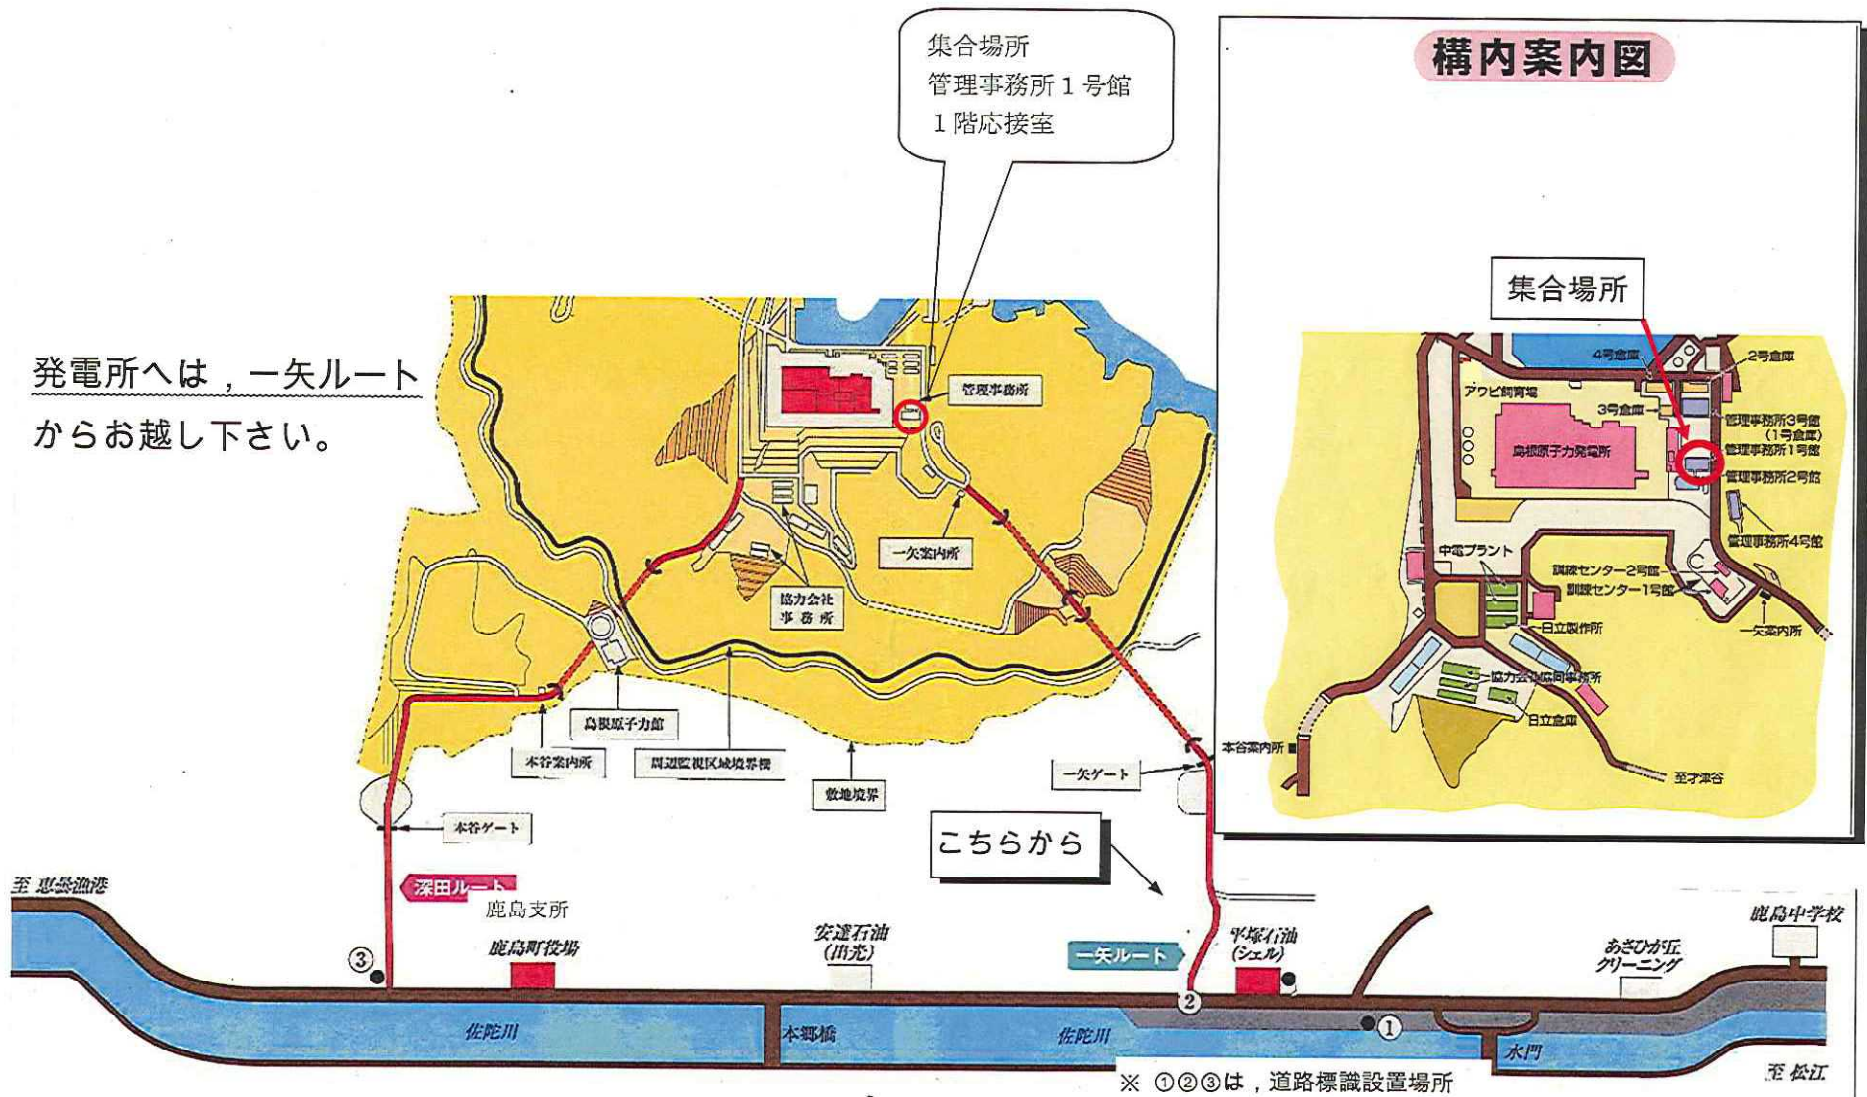

島根原子力発電所車両ルート案内図

発電所へは、一矢ルート
からお越し下さい。

※ ①②③は、道路標識設置場所