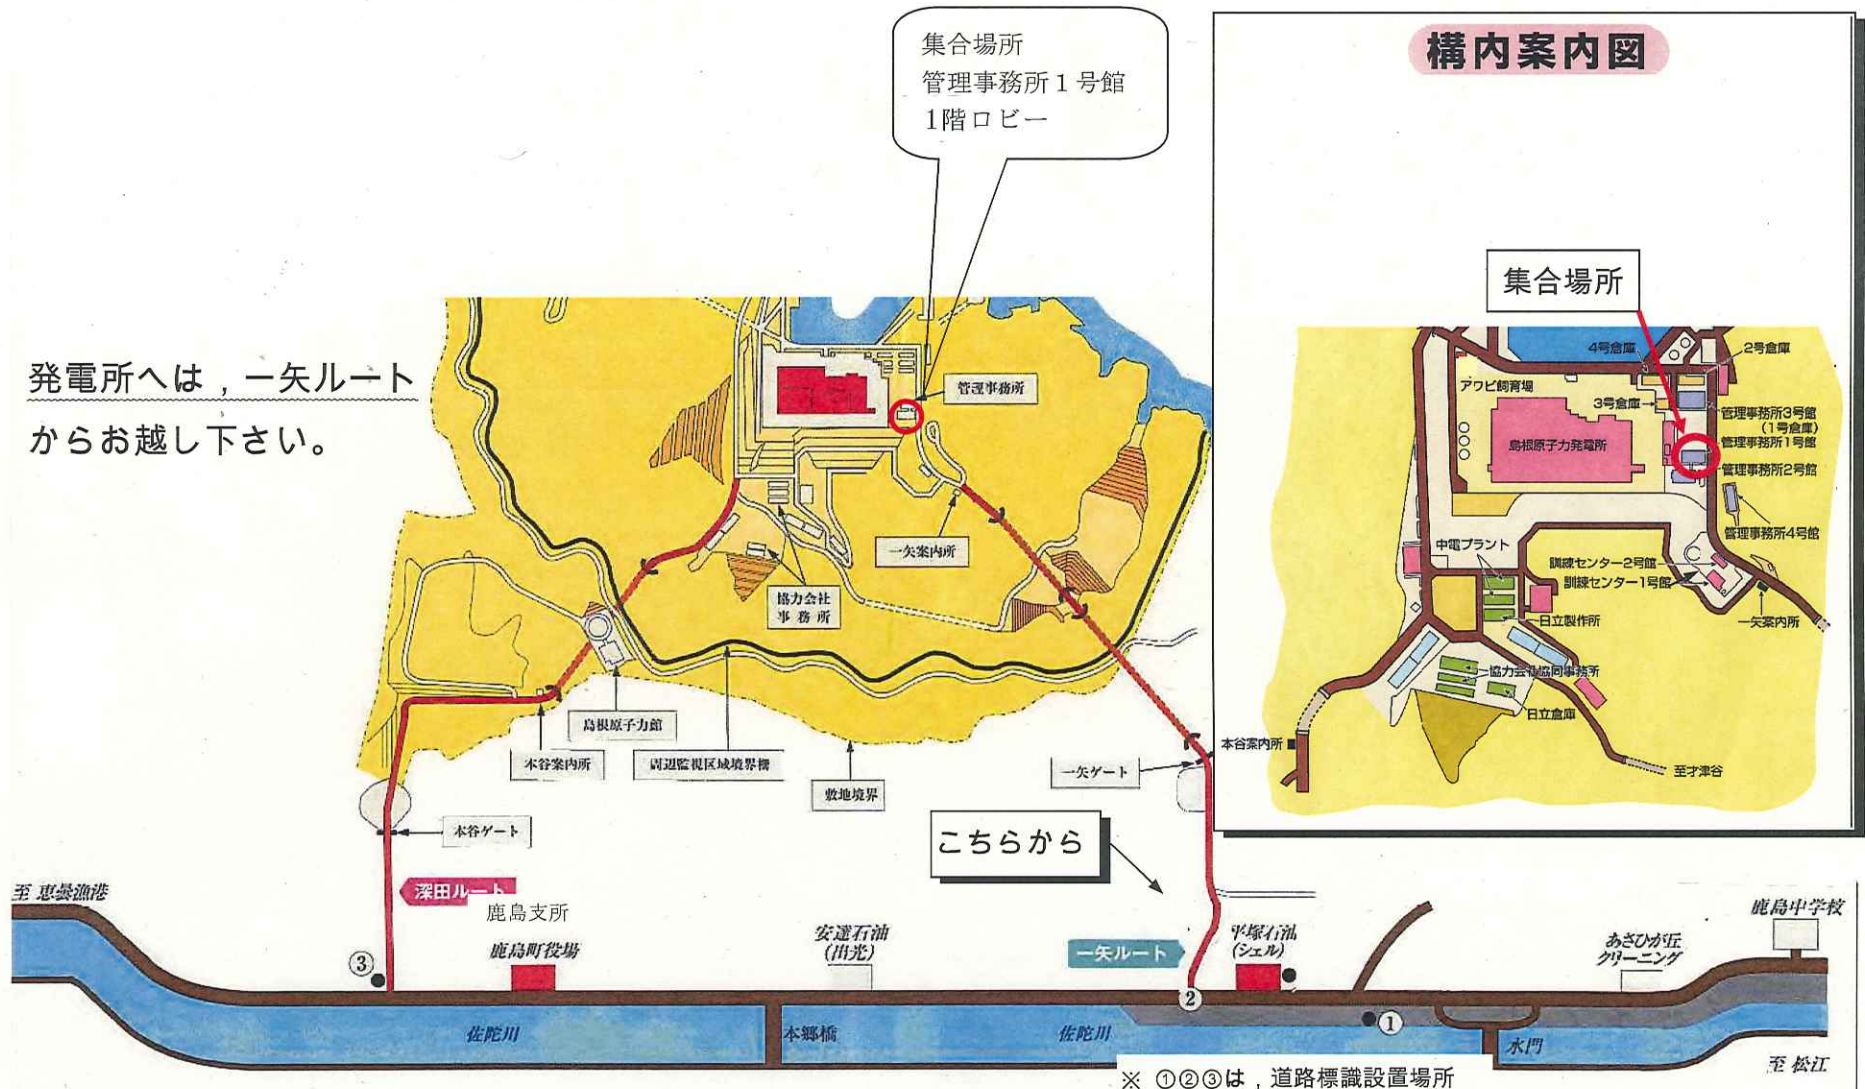

# 島根原子力発電所車両ルート案内図

発電所へは、一矢ルート  
からお越し下さい。

※ ①②③は、道路標識設置場所