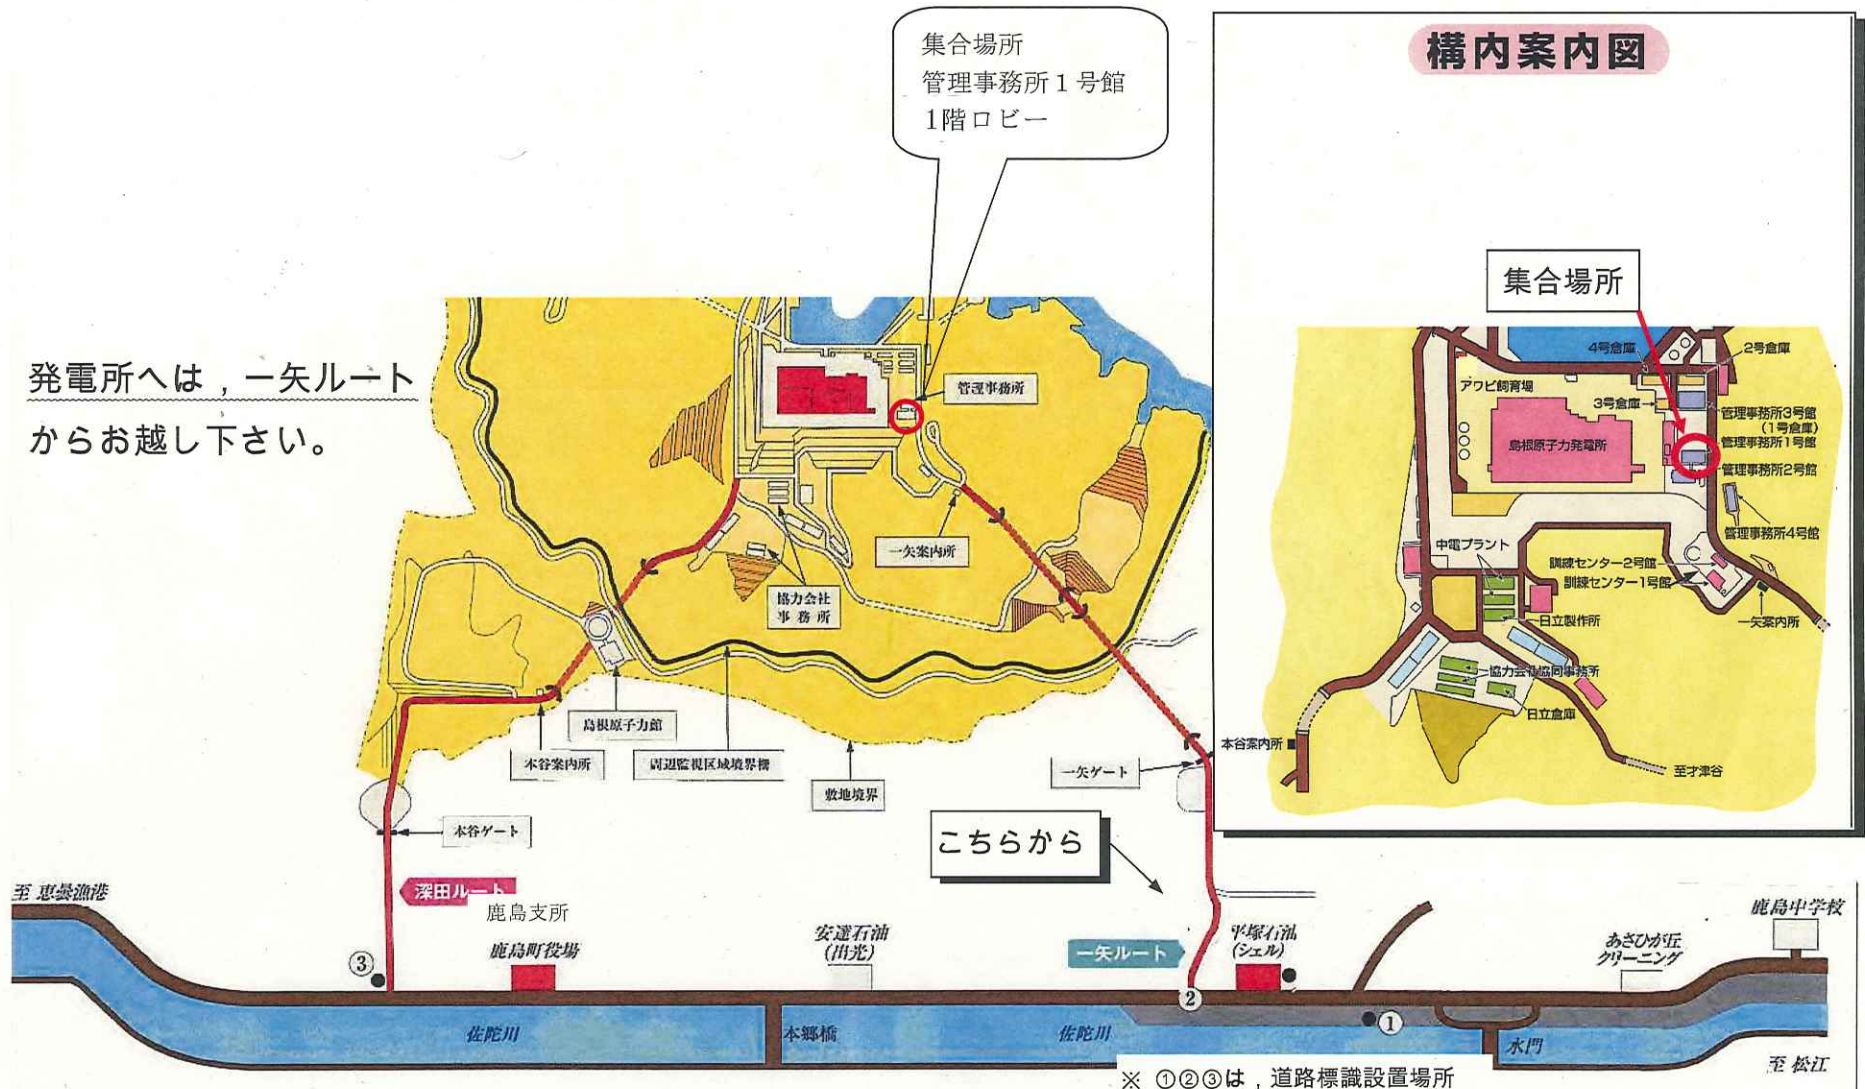

島根原子力発電所車両ルート案内図

発電所へは、一矢ルート
からお越し下さい。

※ ①②③は、道路標識設置場所