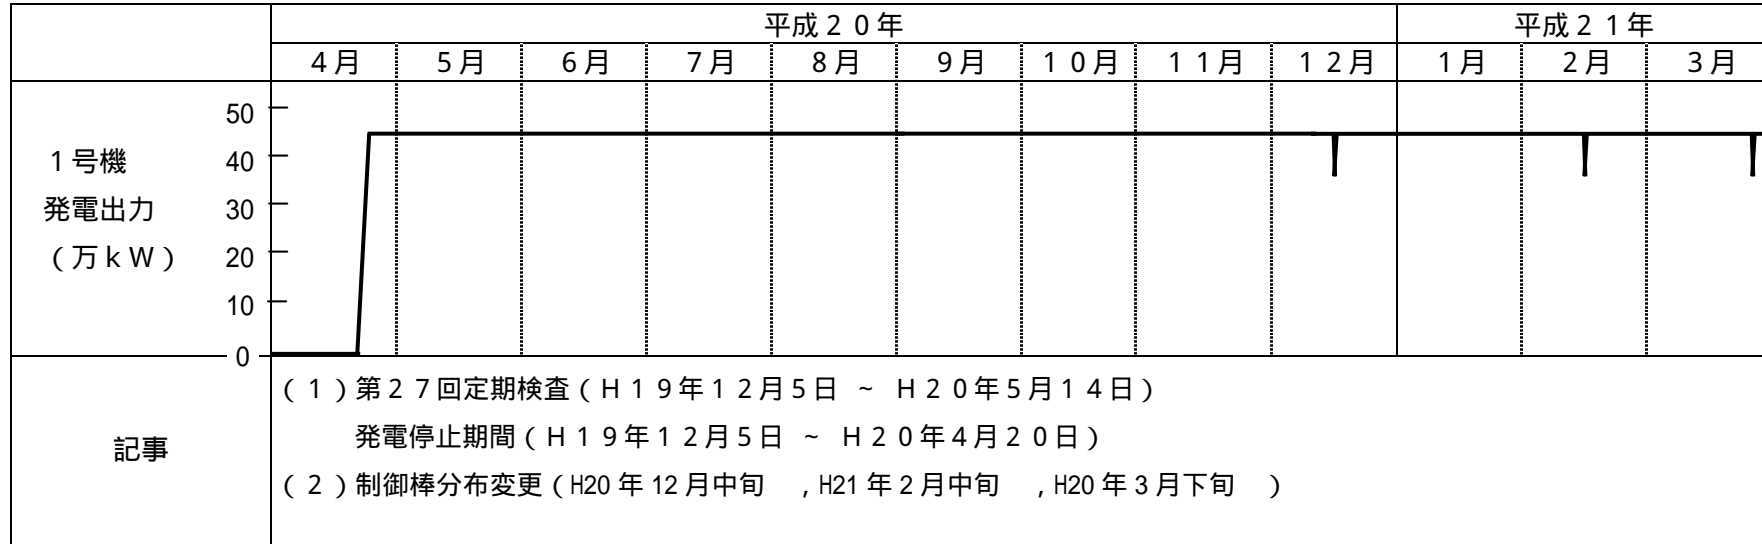

島根原子力発電所の運転計画（平成20年度）

H20年度運転計画変更前  
(H20年3月28日連絡)

島根原子力発電所の運転計画 (平成20年度)