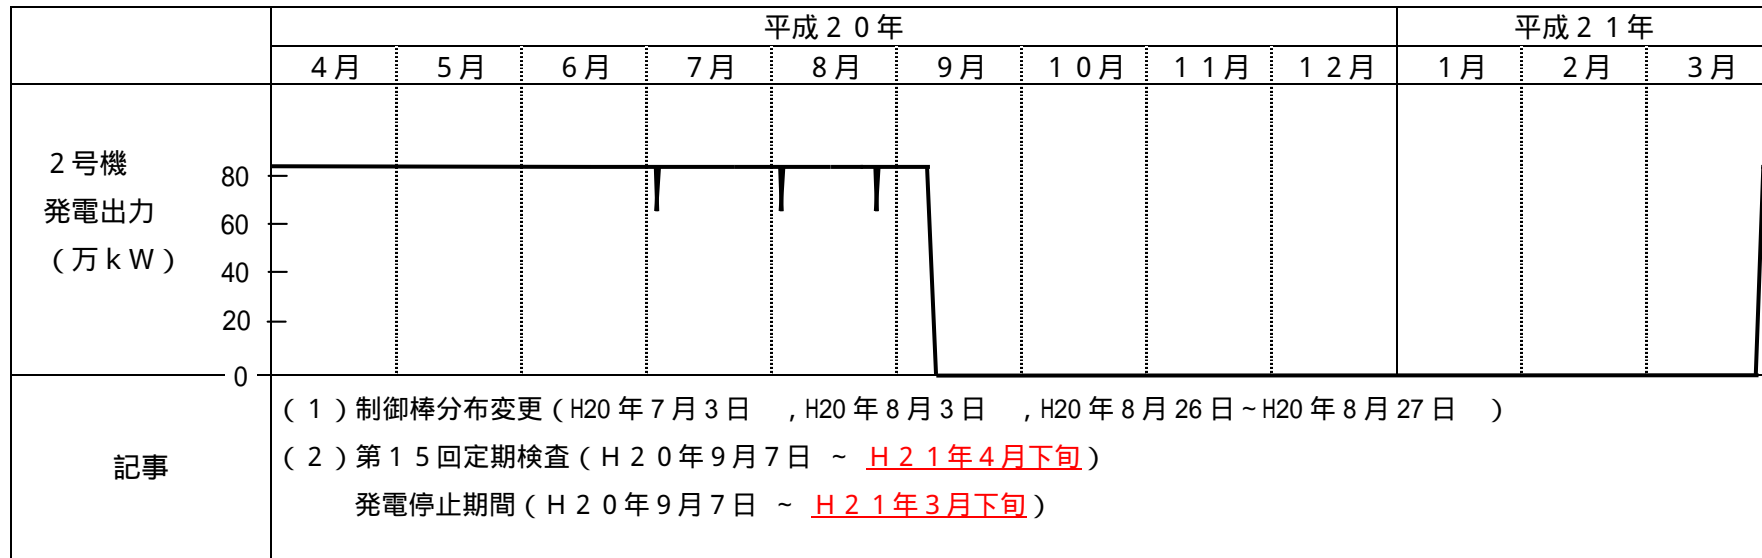

島根原子力発電所の運転計画（平成20年度）

H20年度運転計画変更前  
(H20年3月28日連絡)

島根原子力発電所の運転計画 (平成20年度)