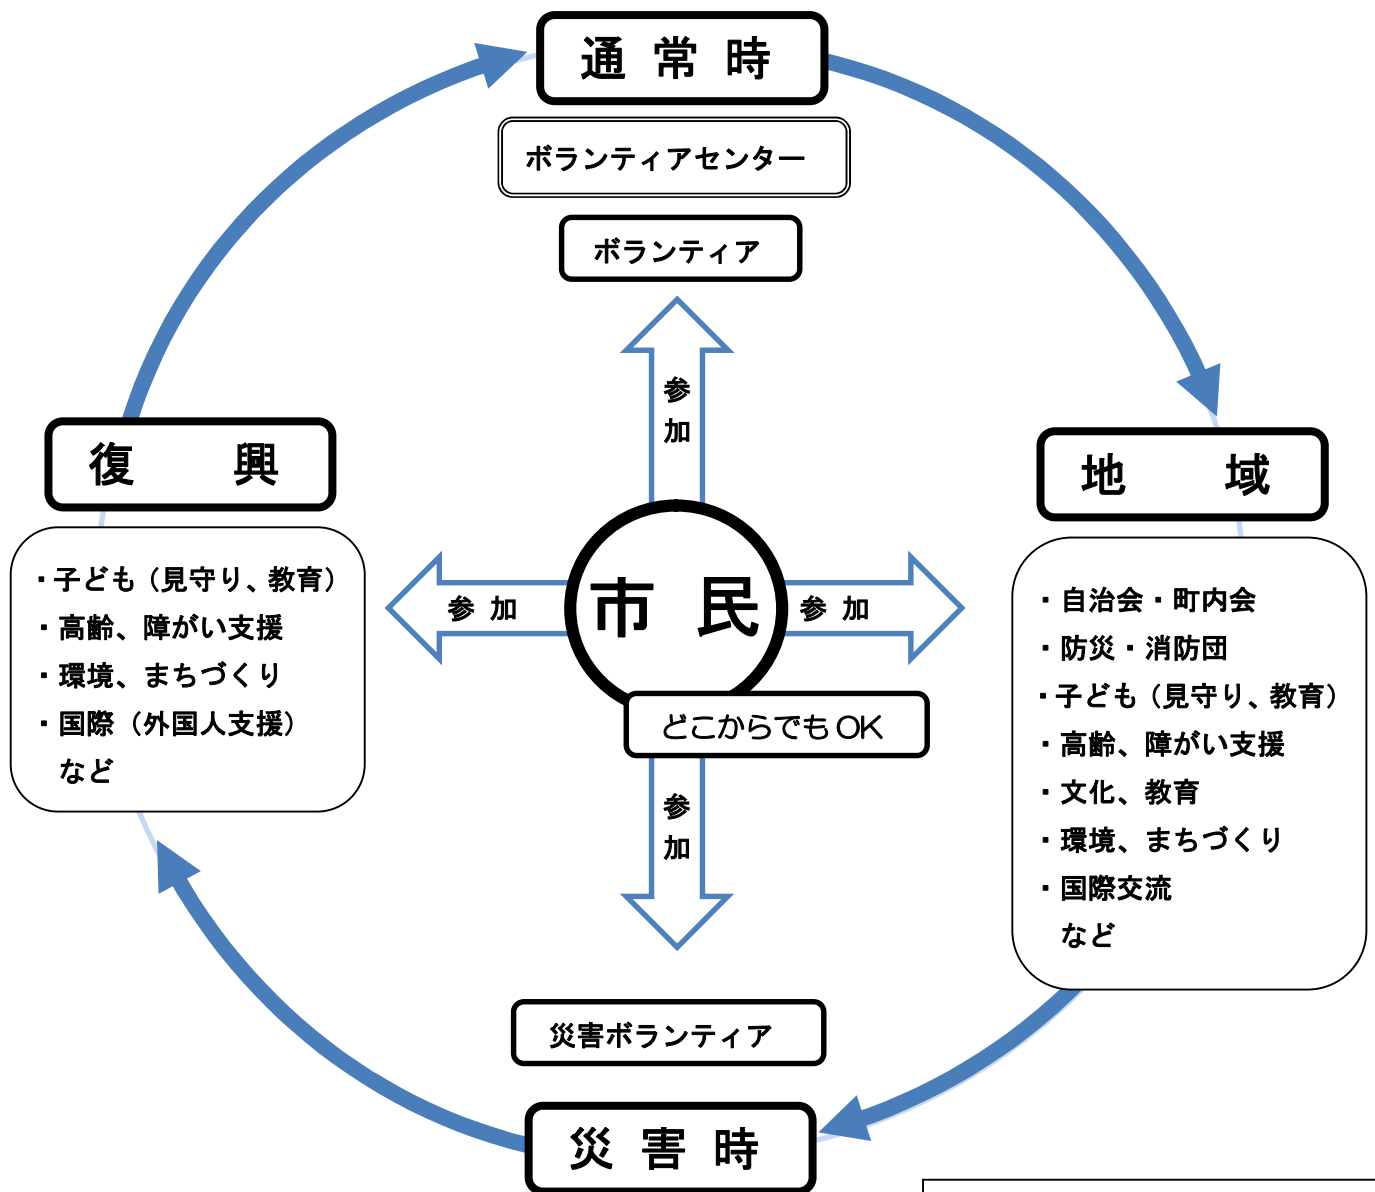

災害に強い ボランティア・サイクル

出雲市総合ボランティアセンター
 ボランティアコーディネーター 岸 幹人

＜出雲市総合ボランティアセンター＞
 あらゆる分野のボランティアの交流と活動の場として、98年に「出雲市総合ボランティアセンター」が設置されました。行政と議会の理解を得て「運営」はすべてボランティアの皆さんが担う、全国でもあまり例のないセンターです。

＜岸 幹人 プロフィール＞
 青年海外協力隊としてタンザニア連合共和国、ポーランド共和国に派遣。
 98年より出雲市総合ボランティアセンター運営委員会の委員となり災害ボランティアマニュアルの作成、06年の出雲市豪雨災害で災害ボランティアセンター立ち上げに携わる。他、01年の芸予地震、07年の中越沖地震、11年の東日本大震災、13年の島根・山口豪雨災害、14年の広島市豪雨災害などで災害ボランティア活動支援を行う。12年にボランティアコーディネーション力1級検定に合格。