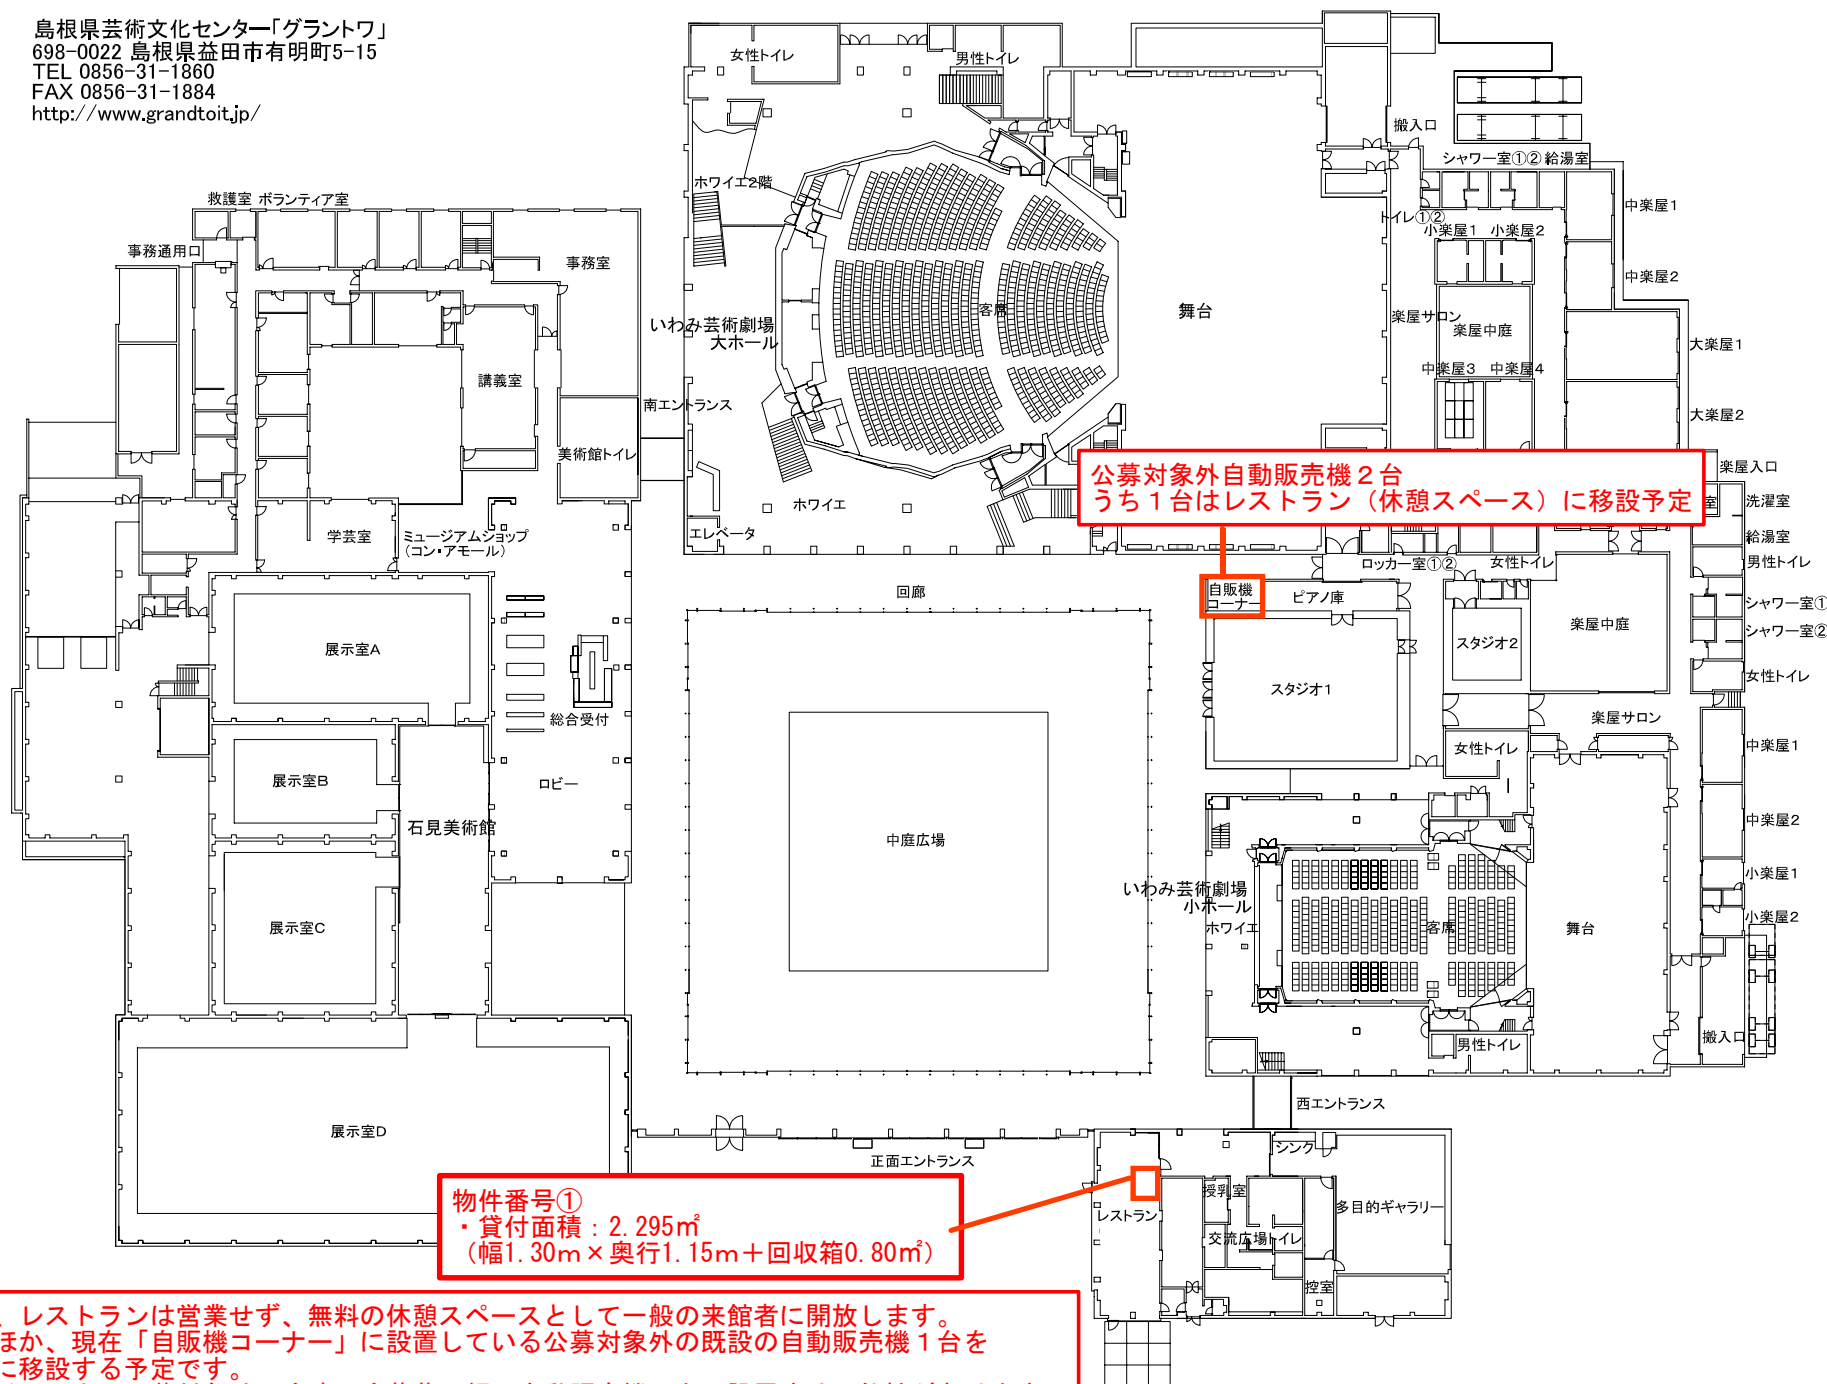

島根県芸術文化センター「自動販売機貸付箇所」の位置図

島根県芸術文化センター「グラントウ」
 698-0022 島根県益田市有明町5-15
 TEL 0856-31-1860
 FAX 0856-31-1884
<http://www.grandtoit.jp/>

- ・貸付期間中は、レストランは営業せず、無料の休憩スペースとして一般の来館者に開放します。
- ・物件番号①のほか、現在「自販機コーナー」に設置している公募対象外の既設の自動販売機 1 台を休憩スペースに移設する予定です。
- ・また、休憩スペース内に公募対象外の冷凍・冷蔵菓子類の自動販売機 1 台の設置する可能性があります。