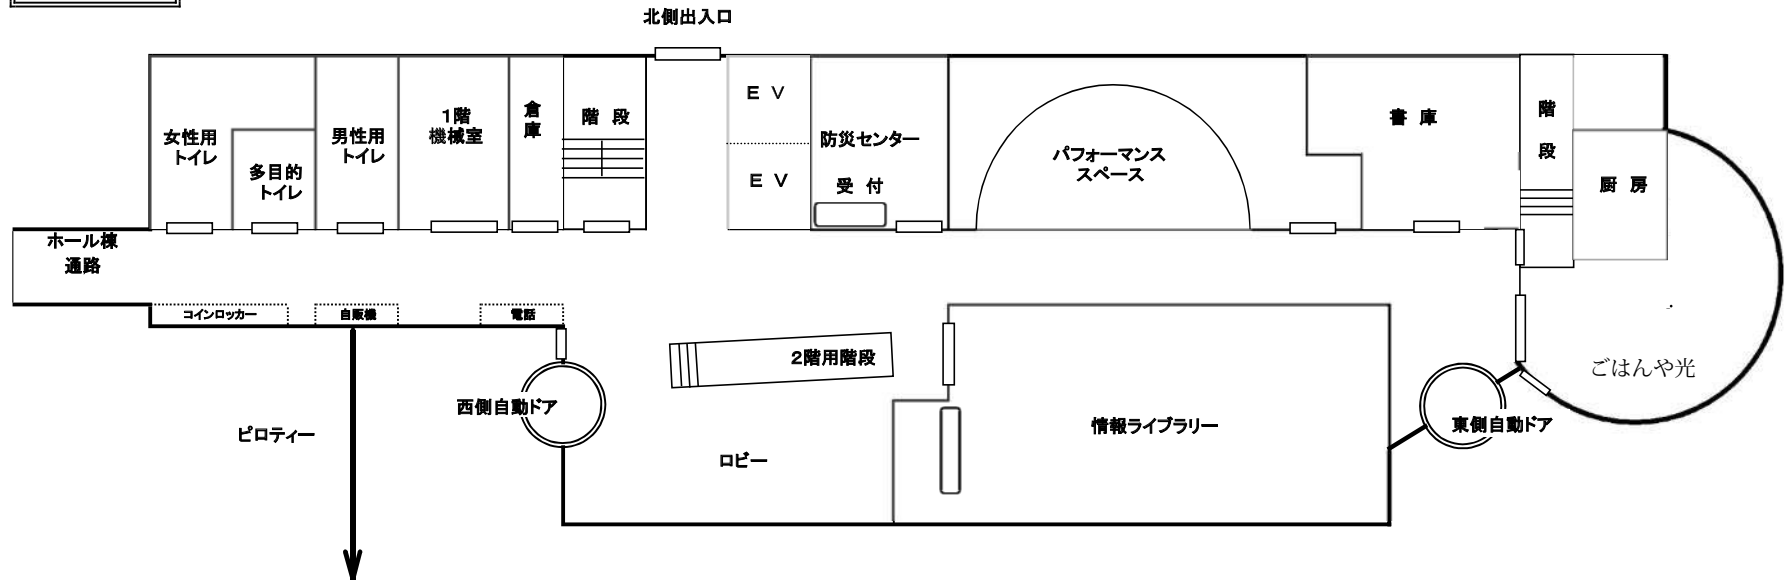

本館1階

物件番号① (公募対象)
貸付面積1.66㎡
自動販売機：幅1.28m×奥行0.96m
回収BOX：0.43㎡

本館3階

物件番号② (公募対象)
 貸付面積1.66㎡
 自動販売機：幅1.28m×奥行0.96m
 回収BOX：0.43㎡

本館5階

物件番号③ (公募対象外)
貸付面積1.39㎡
幅1.04m×奥行0.94m
回収BOX 0.42㎡