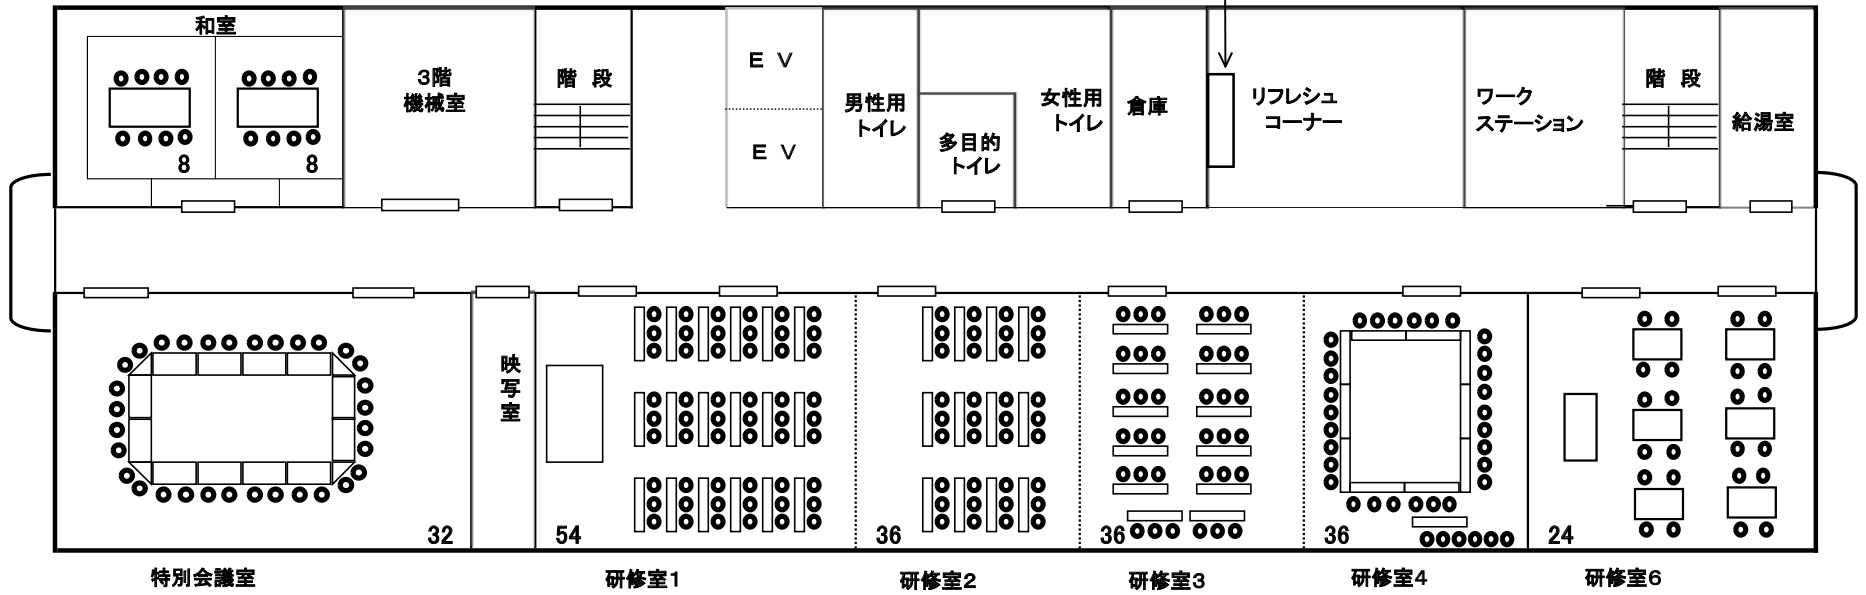

本館1階

物件番号① (公募対象)
貸付面積1.66㎡
自動販売機：幅1.28m×奥行0.96m
回収BOX：0.43㎡

本館3階

物件番号② (公募対象)
 貸付面積1.66㎡
 自動販売機：幅1.28m×奥行0.96m
 回収BOX：0.43㎡

本館5階

物件番号③ (公募対象外)
貸付面積1.39㎡
幅1.04m×奥行0.94m
回収BOX 0.42㎡