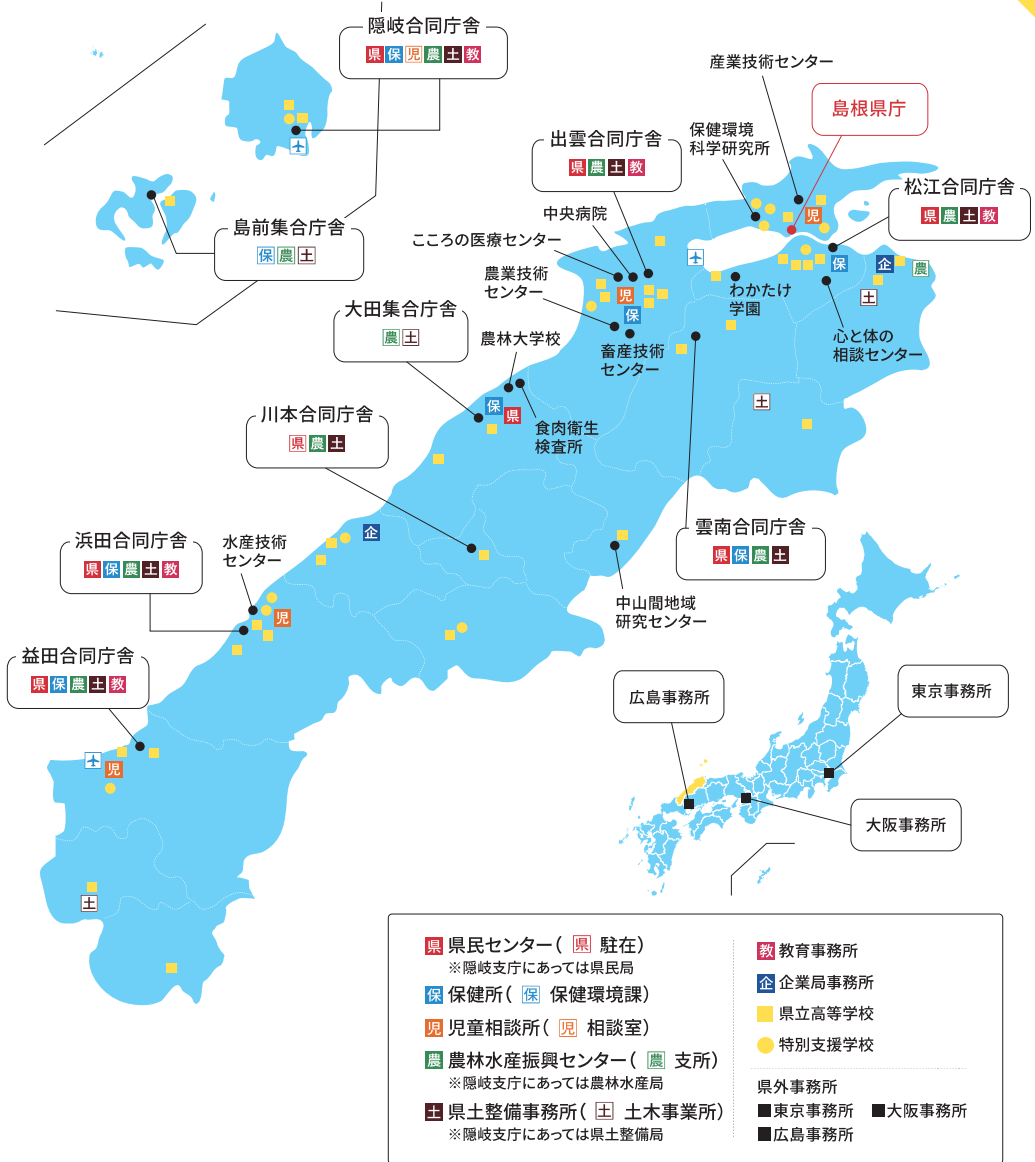

島根県職員の本 主な勤務地

Work location

※その他、国や他県、市町村への人事交流などもあります。