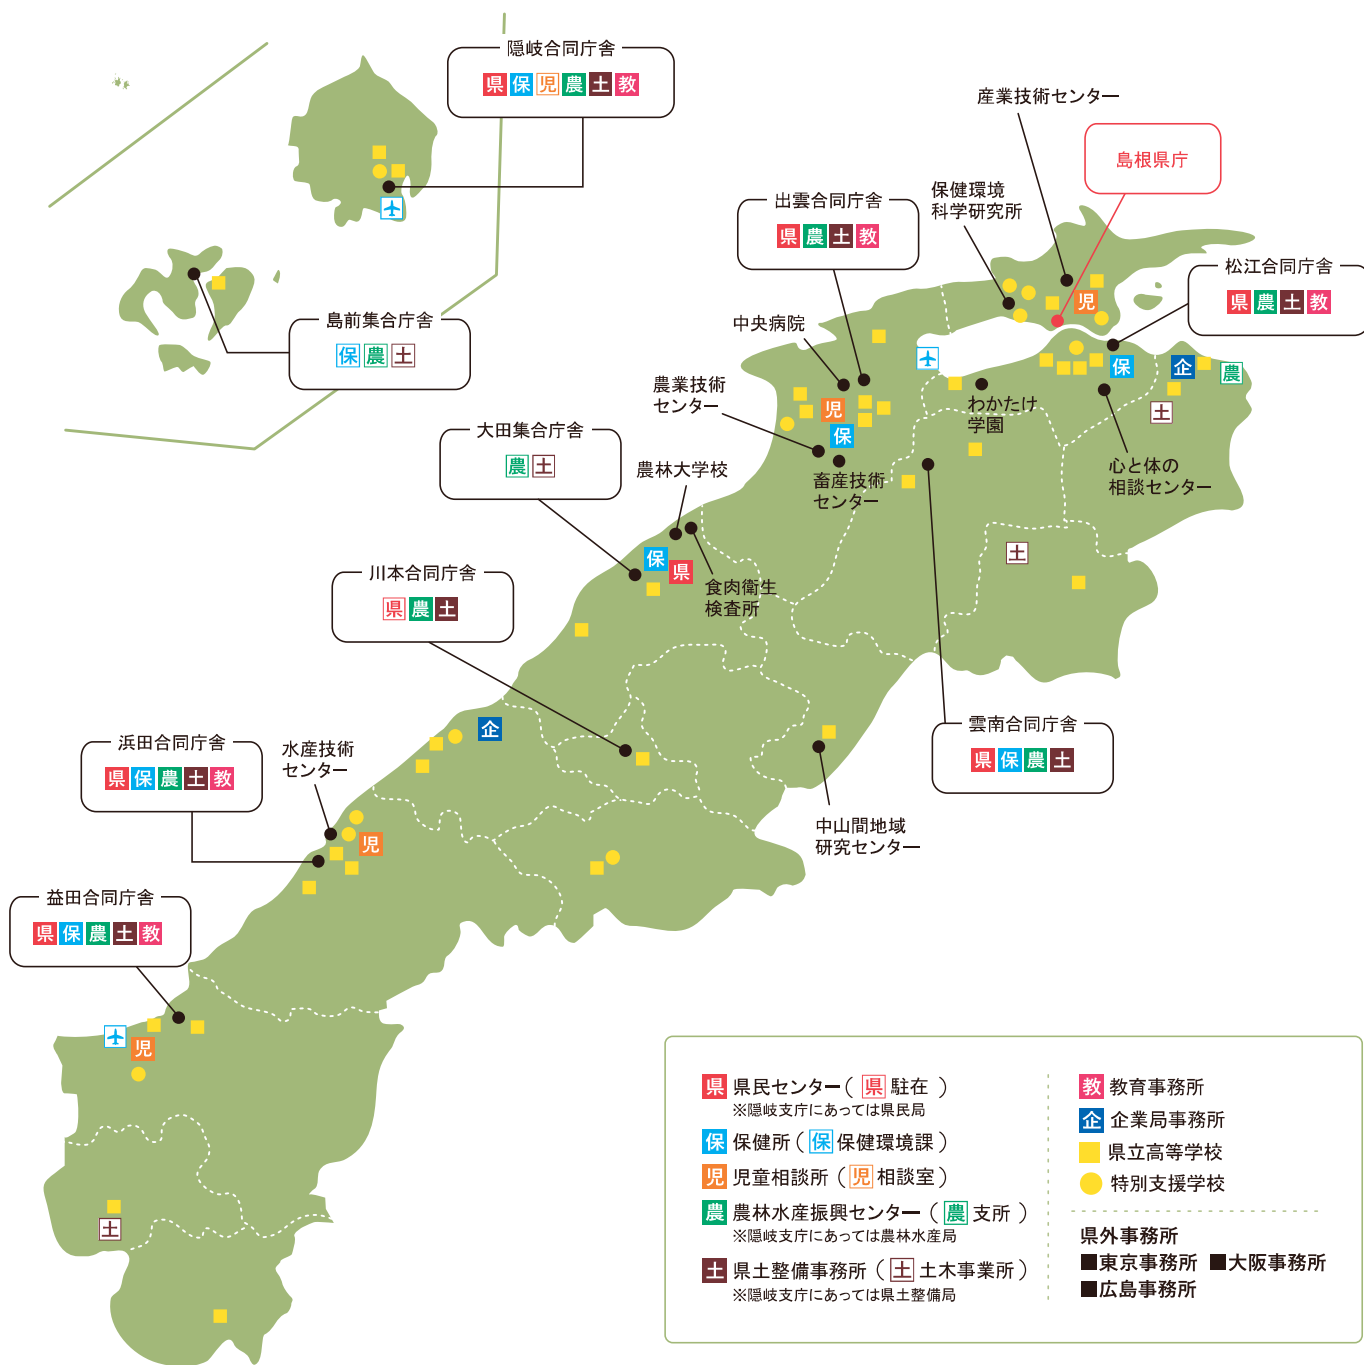

島根県職員の主な勤務地

東西に長く離島もある島根県を支えるために、たくさんの地方機関があるんだね。
※このページには一部の地方機関を紹介しています。

うえだといっぺいの ちょこっとコラム

こんなに勤務地があるんだ。引っ越しばかりの人生、大変そうだね。

いっぺい！同じ建物の中で部屋が変わるだけの異動も結構あります。

異動のサイクルはおおむね3年です。配属先等は本人の希望を考慮しつつ決定します。