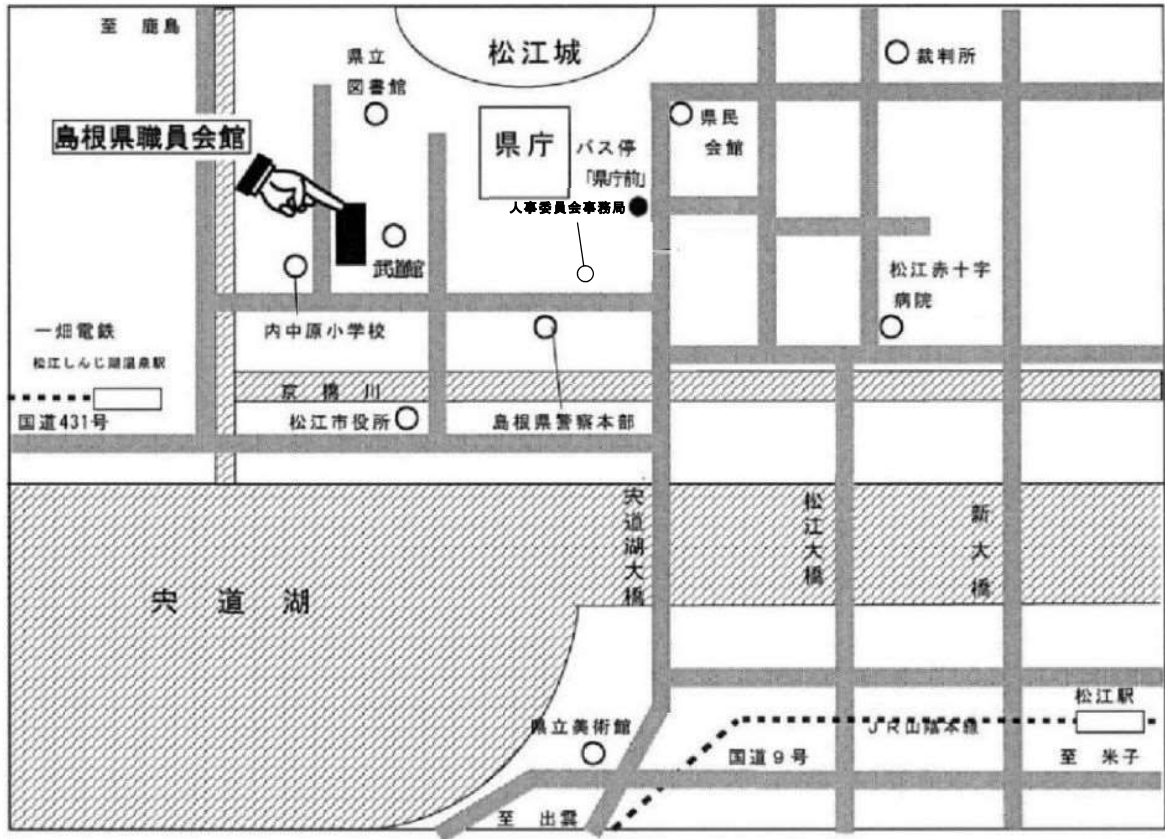

- 採用区分「10月採用」及び「4月採用」の両方に合格された方は、「10月採用」区分の受験番号のみを表示しています。

試験会場案内図（島根県警察学校）

警察学校付近見取図

【広域図】

【周辺図】

試験会場案内図（島根県職員会館）

交通機関

- ・ JR 山陰本線松江駅から 一畑バス「松江温泉」行き、松江市営バス「大学・川津」行き「国宝松江城県庁前」下車 徒歩約5分
- ・ 一畑電鉄松江しんじ湖温泉駅から 徒歩約15分