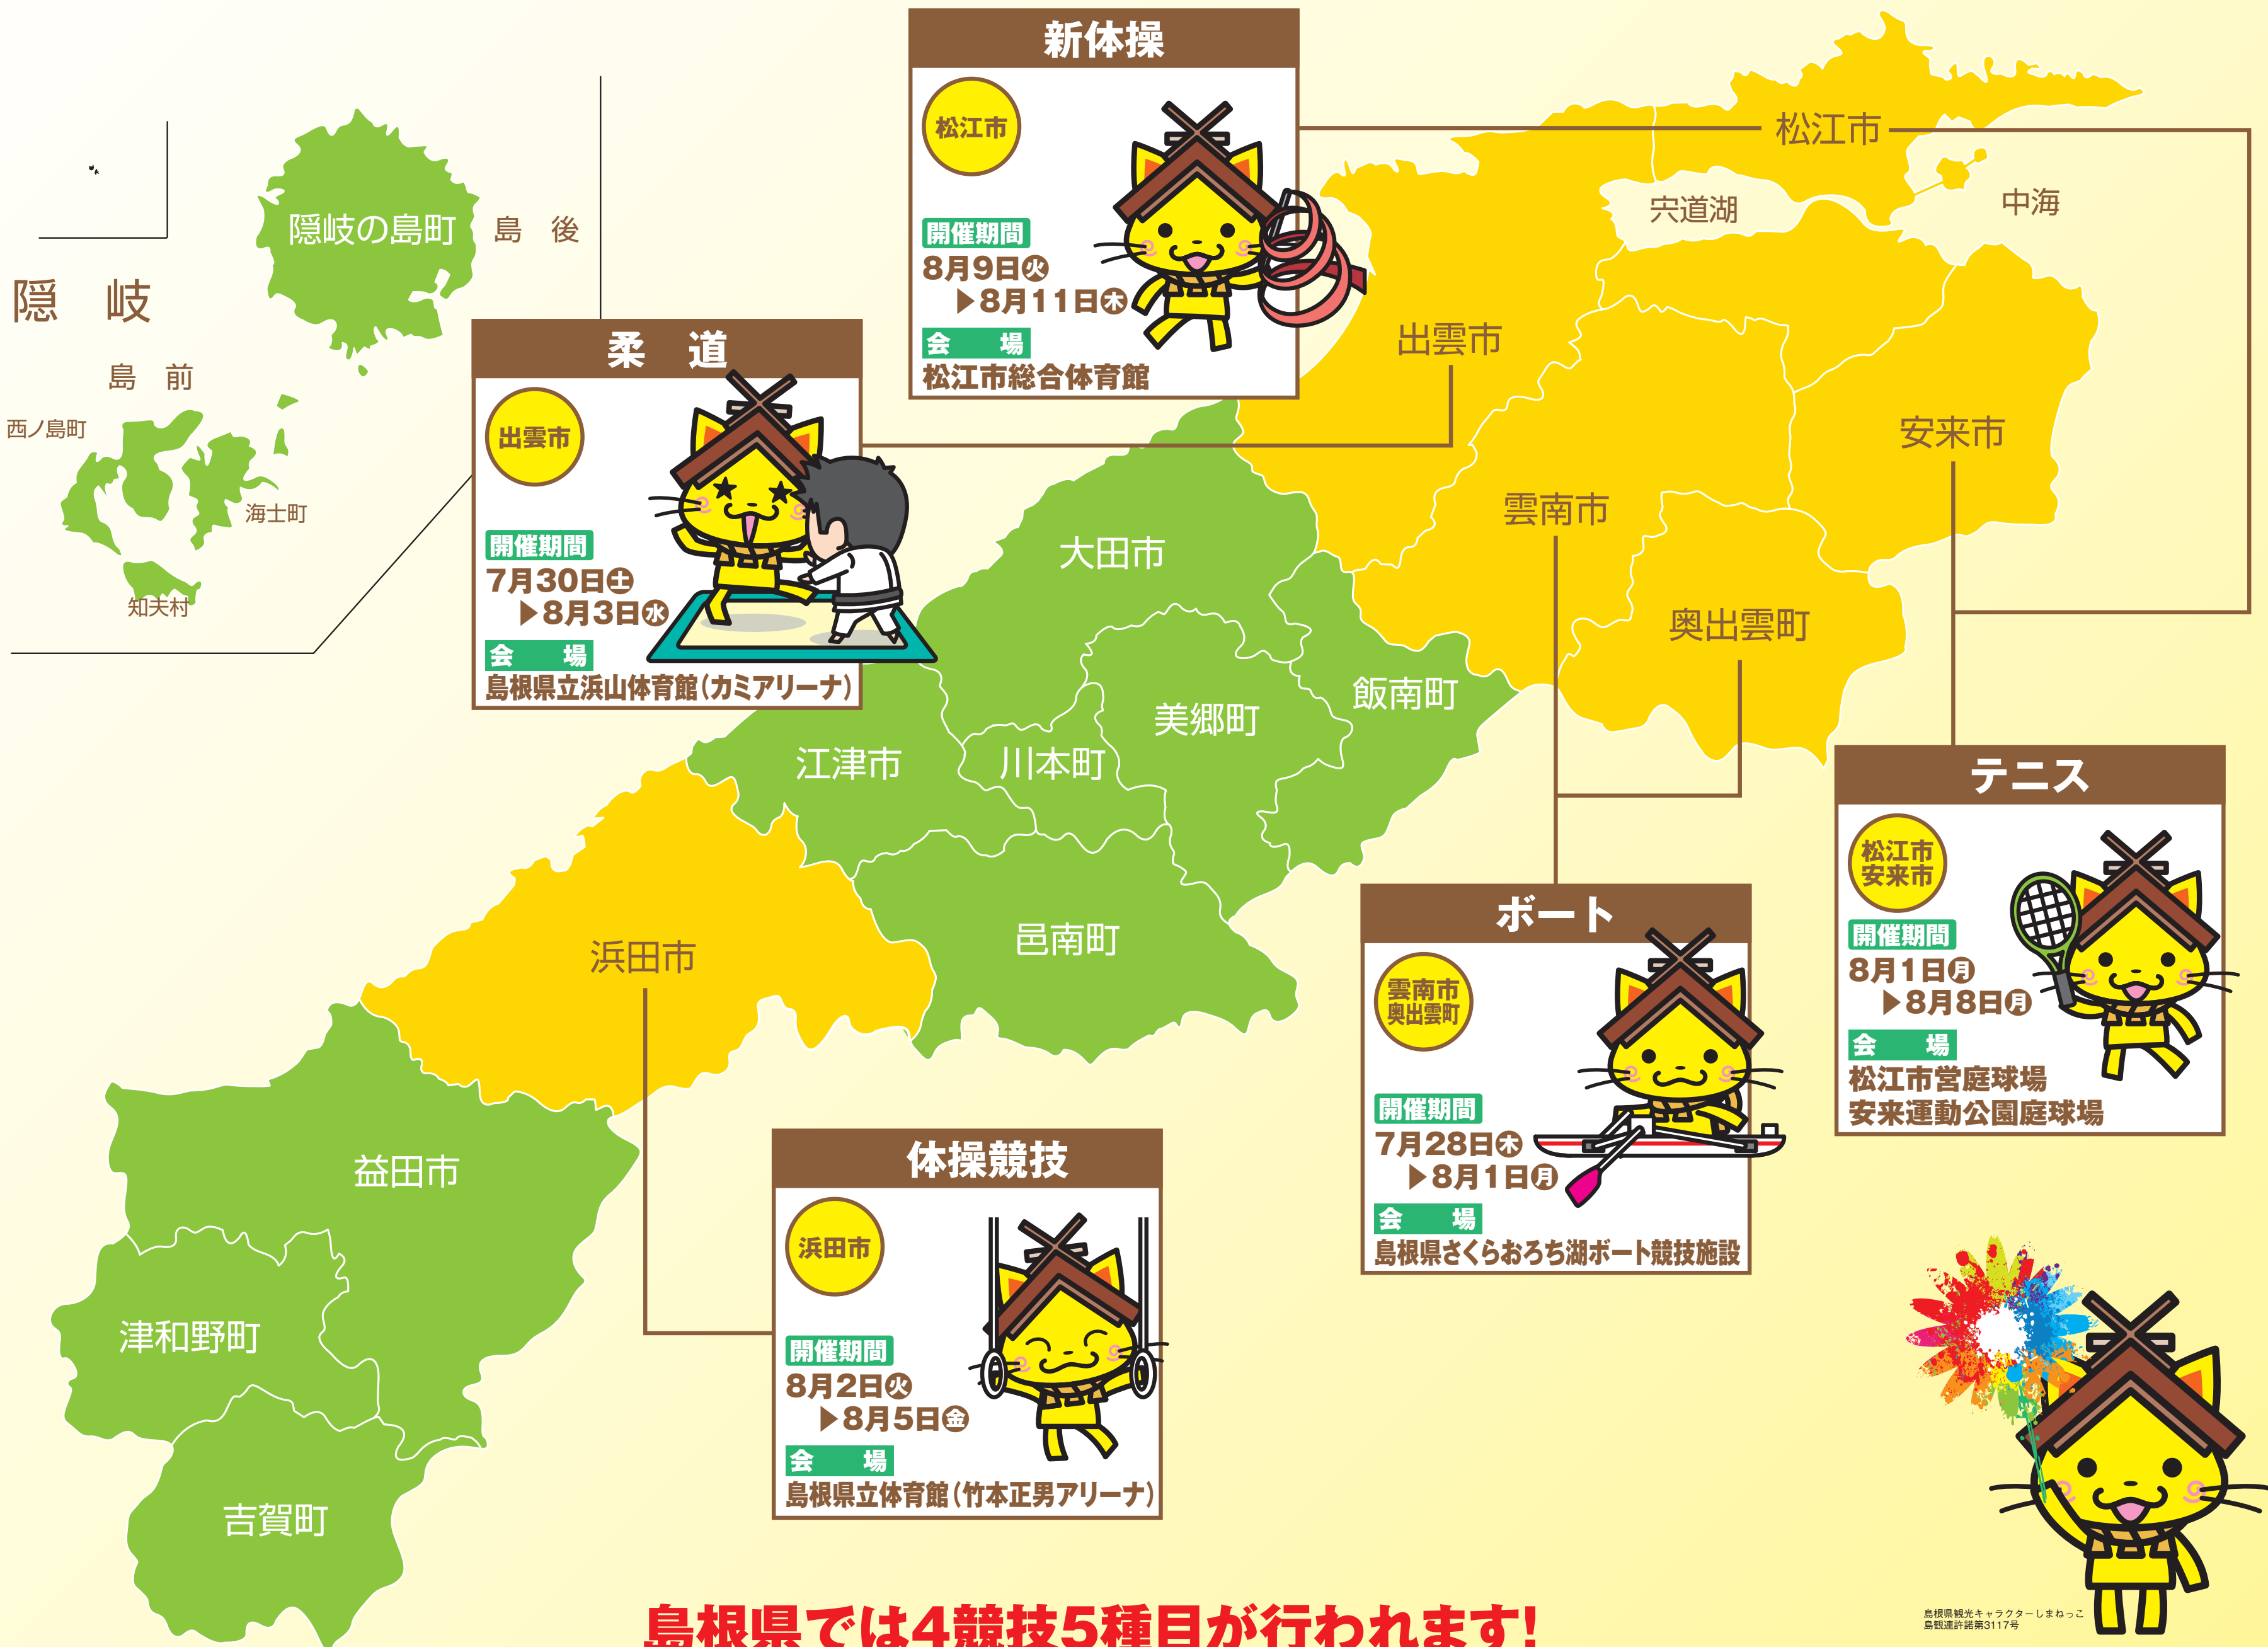

平成28年度全国高等学校総合体育大会

美以咲 君の笑顔と努力の華

2016 情熱疾走 中国総体

# 島根県でインターハイ開催!

島根県では4競技5種目が行われます!  
皆さんの応援が高校生の力になります!大会の成功に向けご協力をお願いします!

競技種目	会場地市町村名	競技会場	7月				8月										
			28	29	30	31	1	2	3	4	5	6	7	8	9	10	11
			木	金	土	日	月	火	水	木	金	土	日	月	火	水	木
体操	体操競技	浜田市						○	●	●	◆						
	新体操	松江市														○	●
柔道	出雲市	島根県立浜山体育館(カミアリーナ)			■	●	●	●	◆								
ボート	雲南市	雲南市三刀屋文化体育館 アスパル	○														
	雲南市・奥出雲町	島根県さくらおろち湖ボート競技施設		●	●	●	◆										
テニス	松江市	松江市総合体育館						○									
		松江市営庭球場							●	●	●	●	●	●	◆		
	安来市	安来運動公園庭球場							●		●	●					

○: 競技種目別開会式    ■: 競技種目別開会式後競技    ●: 競技    ◆: 競技後閉会式