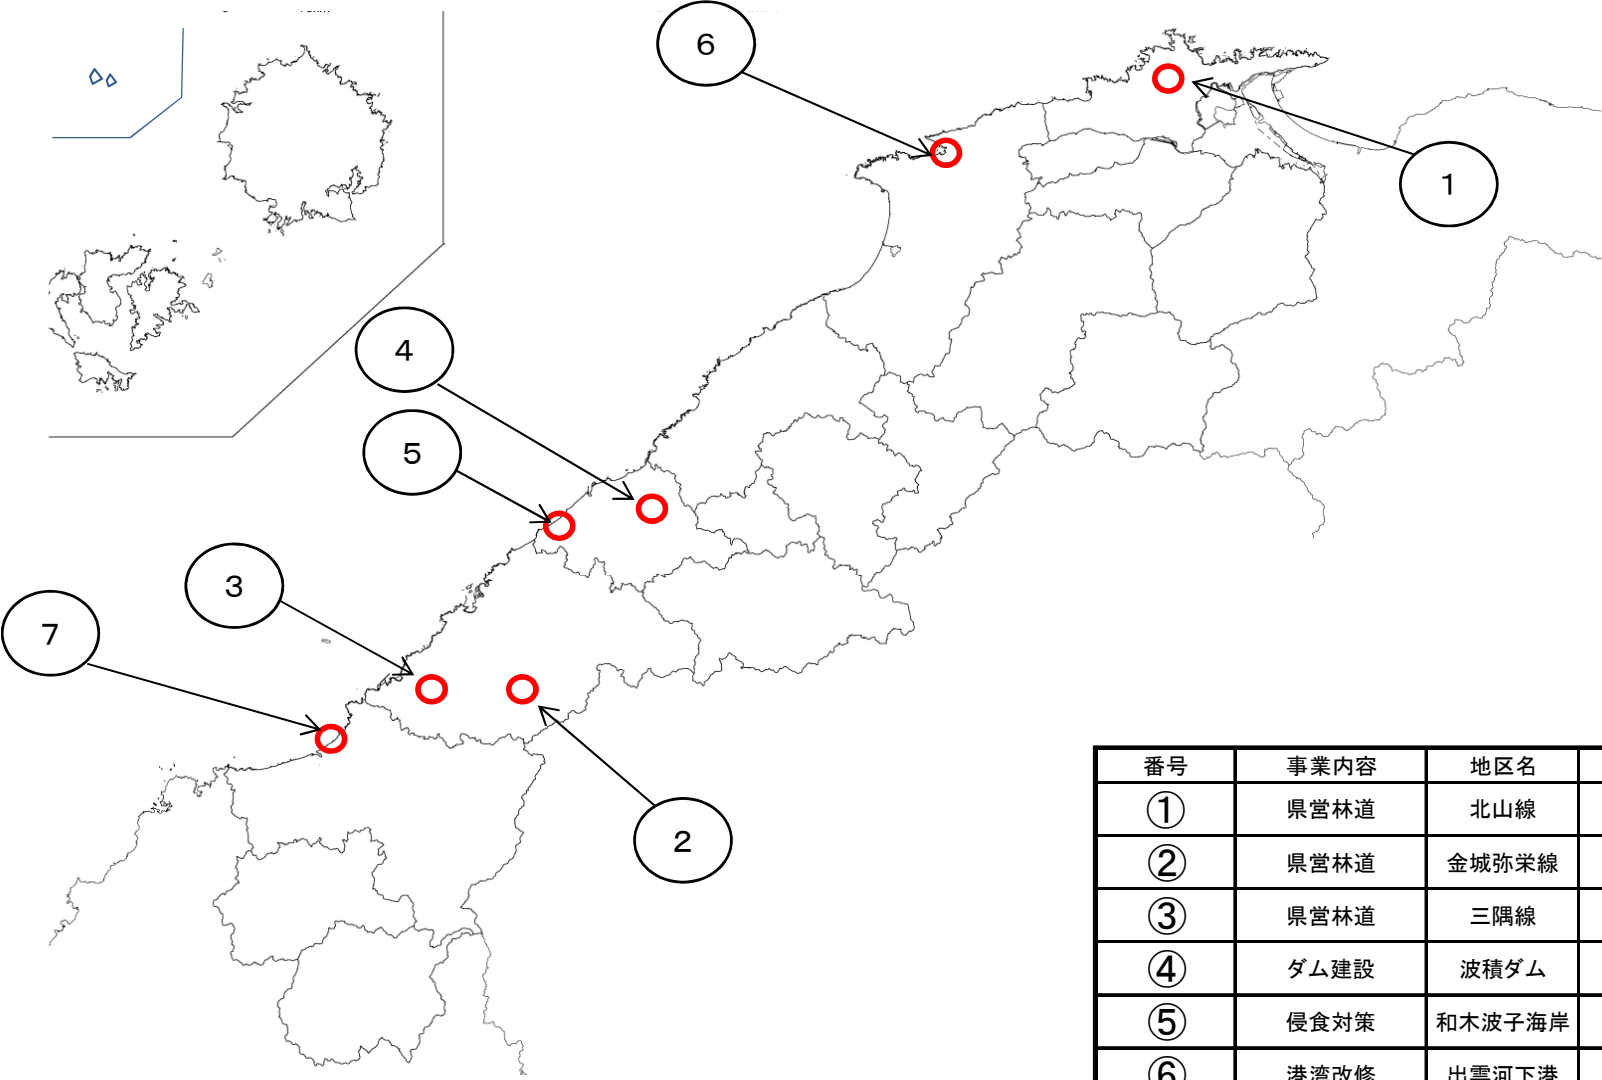

平成29年度 島根県公共事業再評価 位置図

番号	事業内容	地区名	関係市町
①	県営林道	北山線	松江市
②	県営林道	金城弥栄線	浜田市
③	県営林道	三隅線	浜田市
④	ダム建設	波積ダム	江津市
⑤	侵食対策	和木波子海岸	江津市
⑥	港湾改修	出雲河下港	出雲市
⑦	侵食対策	益田港海岸	益田市