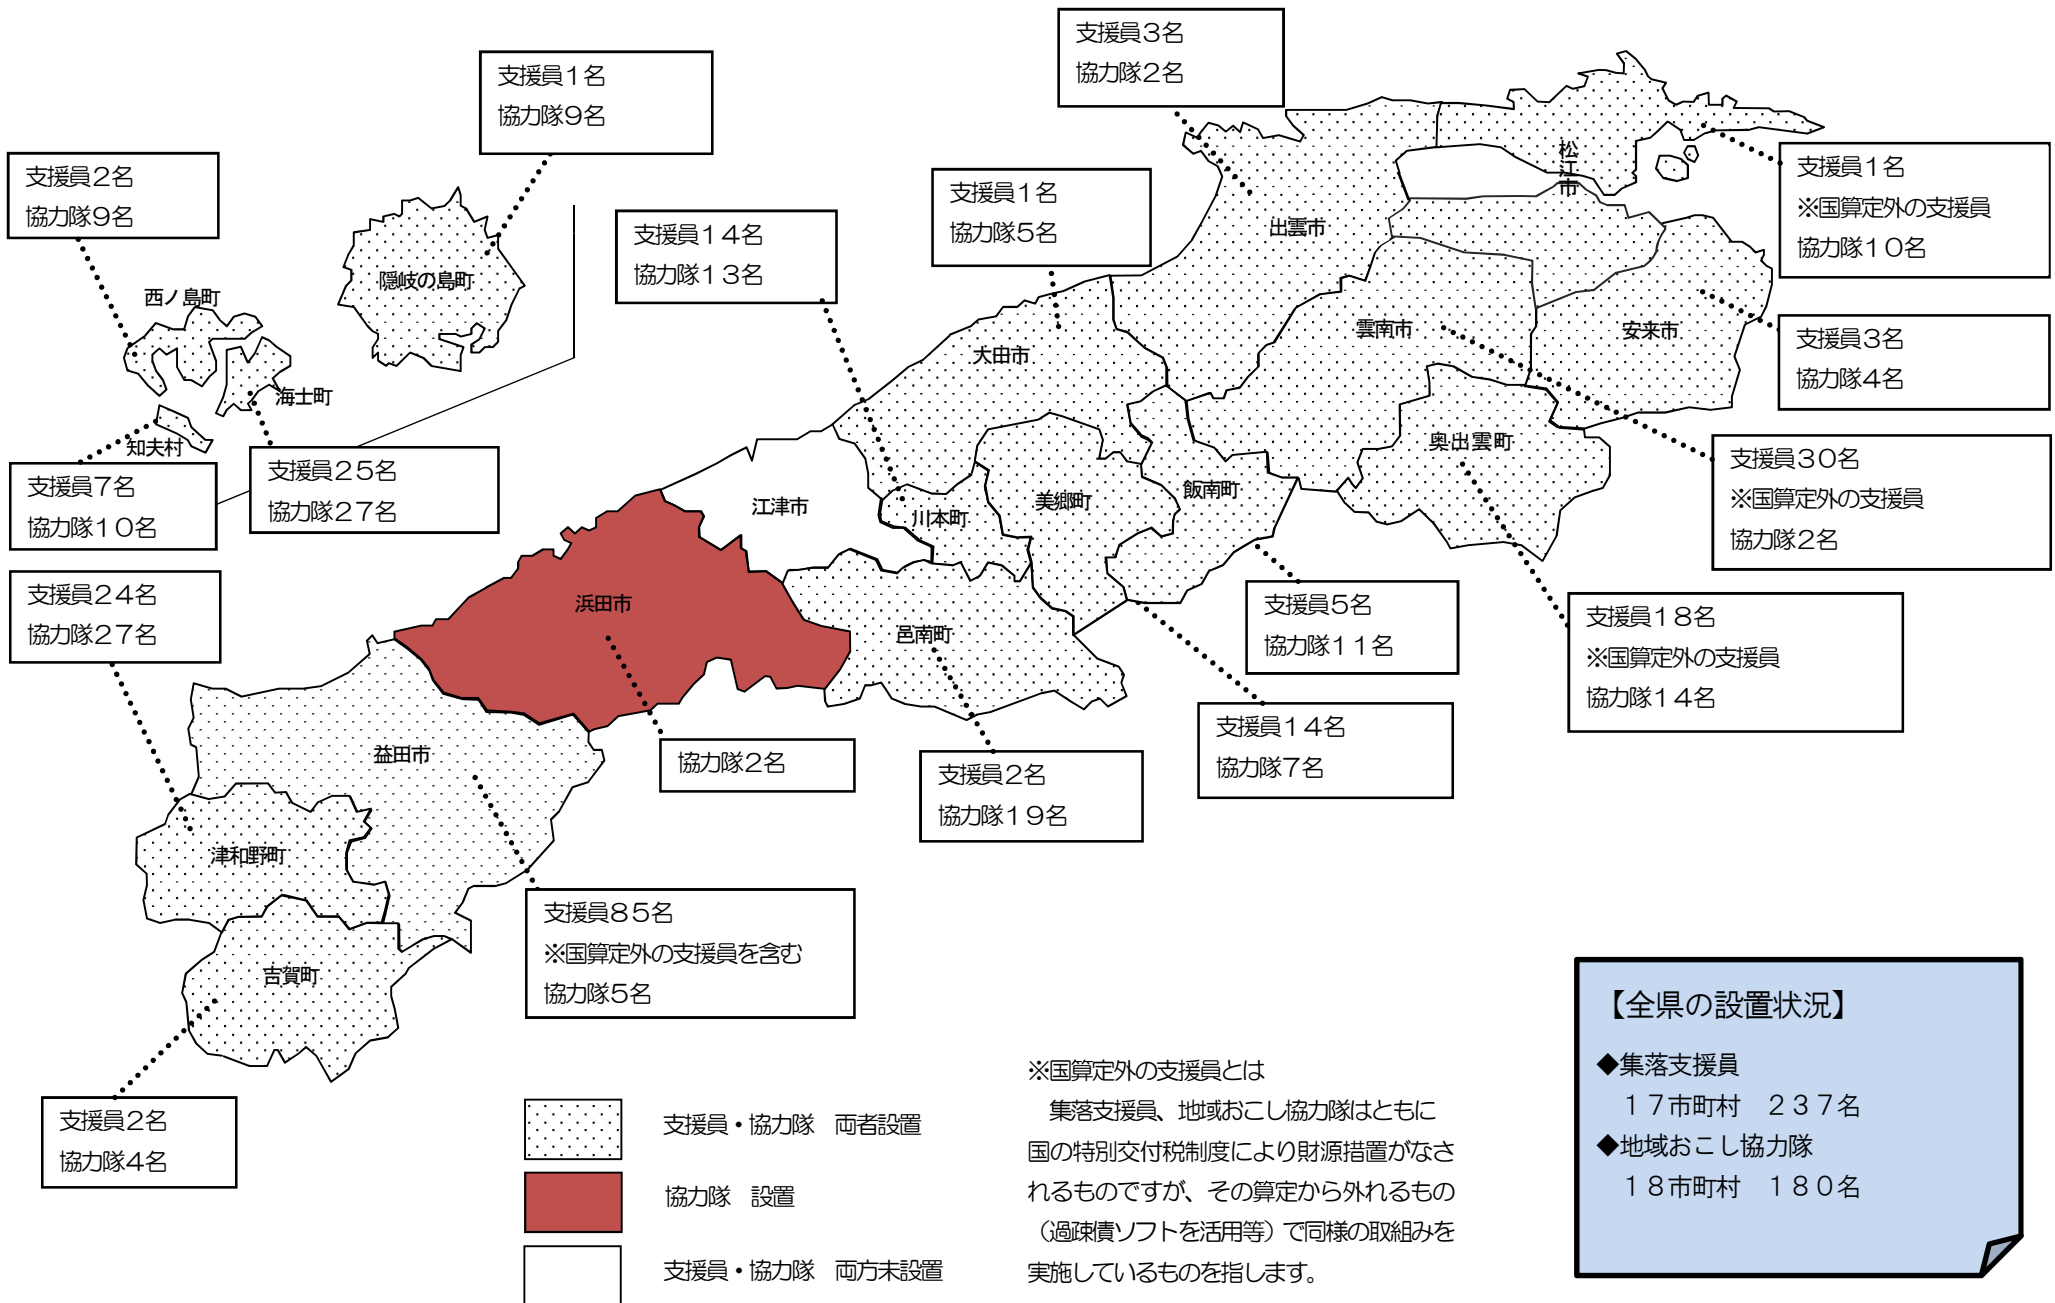

# 「集落支援員」・「地域おこし協力隊」の設置状況

H30.6 現在 しまね暮らし推進課調べ

## 【全県の設置状況】

- ◆集落支援員  
17市町村 237名
- ◆地域おこし協力隊  
18市町村 180名

※国算定外の支援員とは  
集落支援員、地域おこし協力隊はともに国の特別交付税制度により財源措置がなされるものですが、その算定から外れるもの（過疎責ソフトを活用等）で同様の取組みを実施しているものを指します。