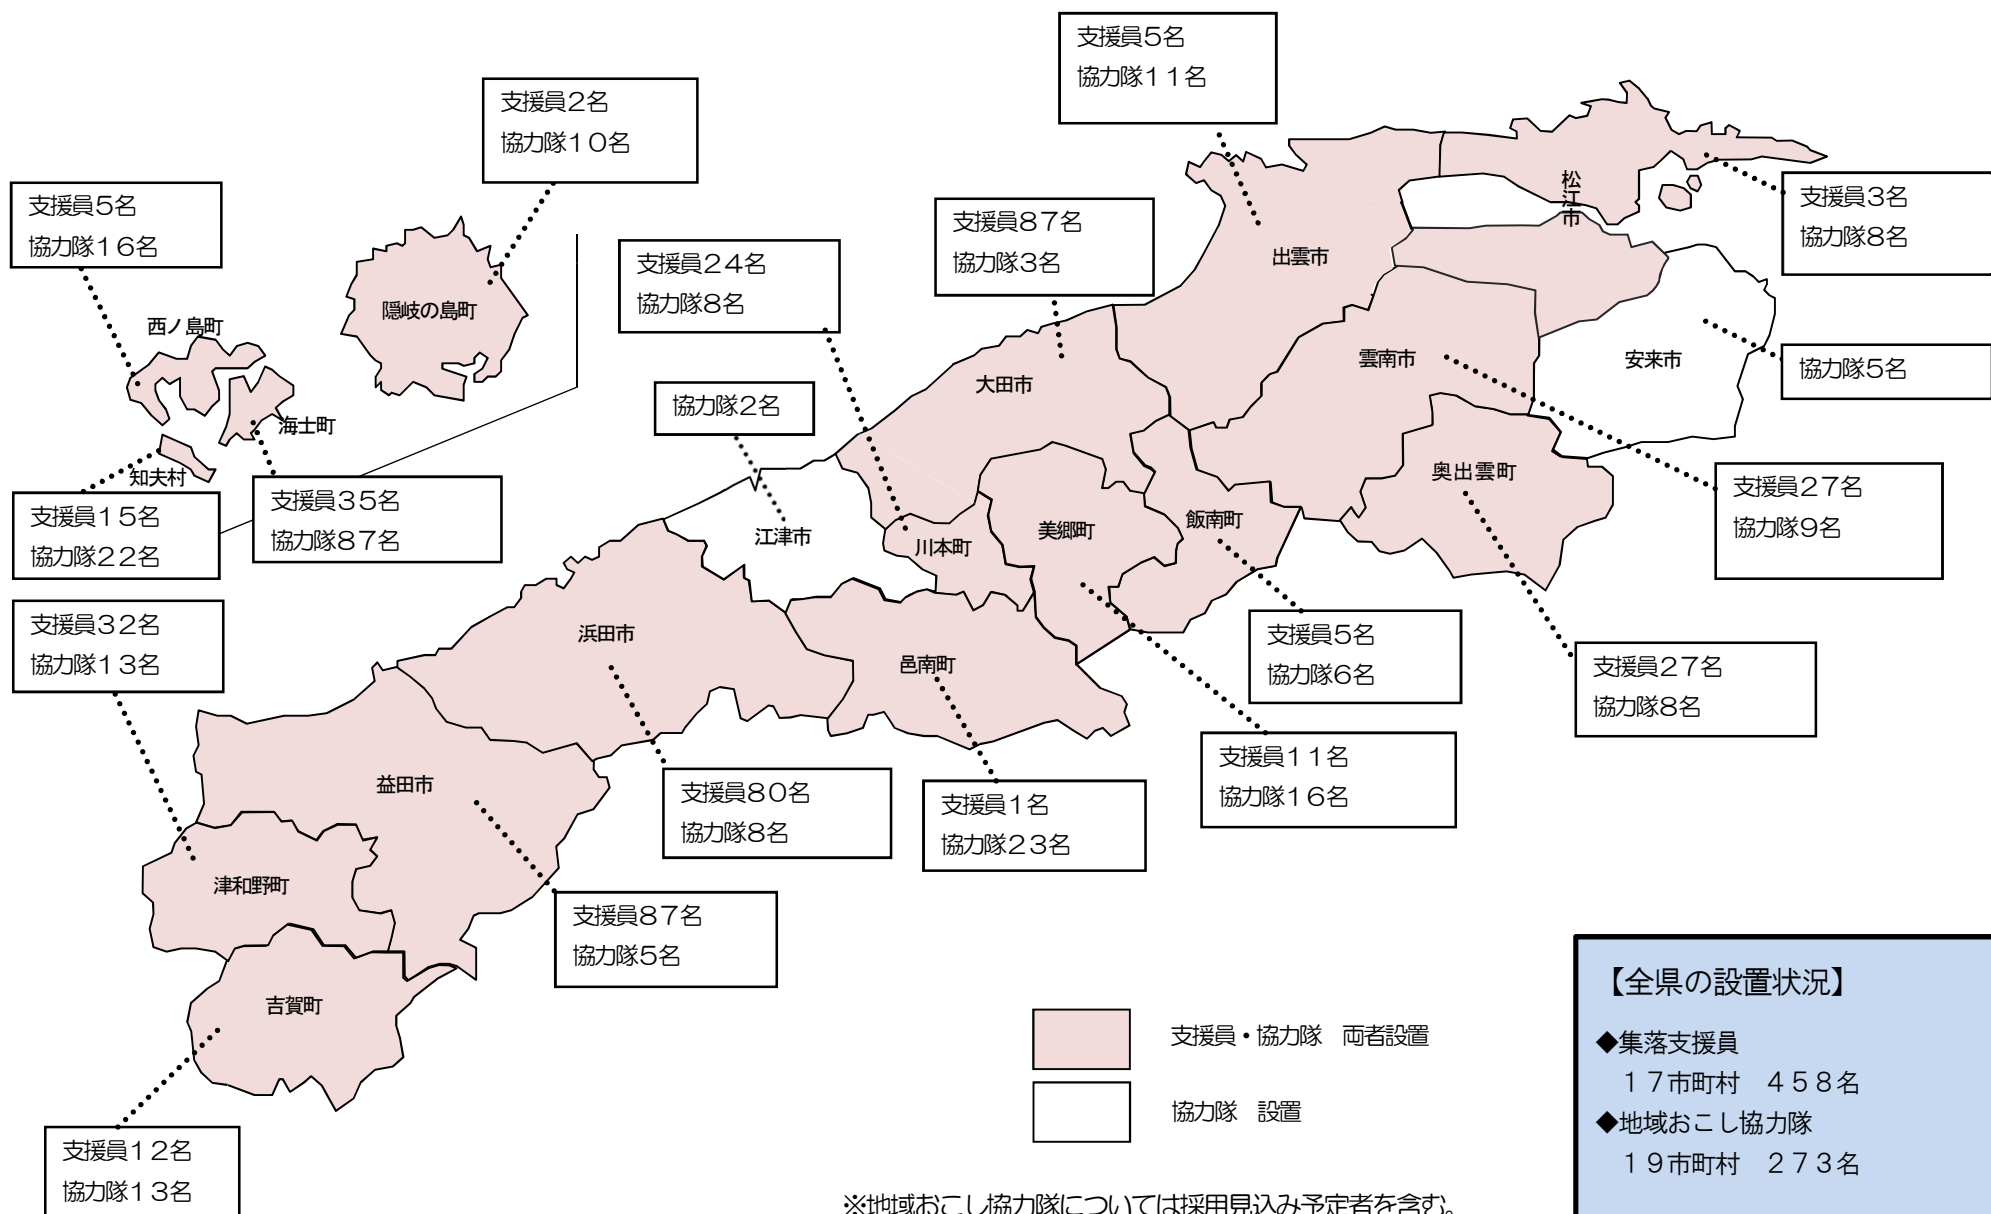

「集落支援員」・「地域おこし協力隊」の設置状況

R6.10.31 現在 しまね暮らし推進課、中山間地域・離島振興課調

■ 支援員・協力隊 両者設置
□ 協力隊 設置

※地域おこし協力隊については採用見込み予定者を含む。

【全県の設置状況】

- ◆集落支援員
17市町村 458名
- ◆地域おこし協力隊
19市町村 273名