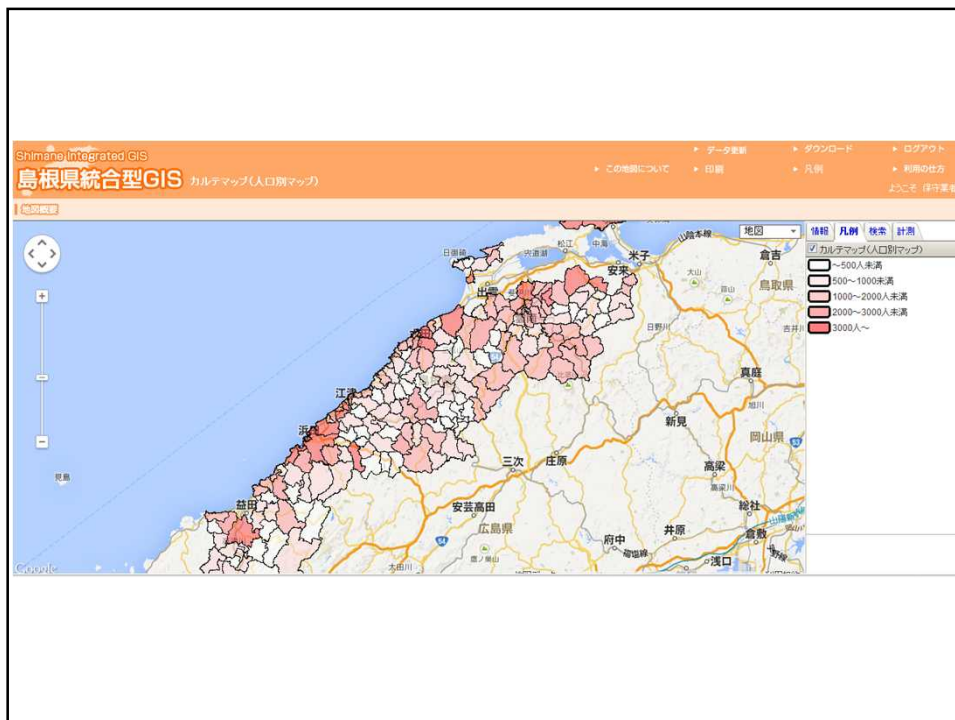

しまねの郷づくり応援サイト [みんなのしまねで暮らそうよ!](#) [サイトマップ](#) [管理メニュー](#) [ログアウト](#)

メニュー

- しまねの郷づくりカルテとは
- しまね郷づくりカルテの見方について

検索する

マップからカルテをさがす

最寄駅のアツのエリアから選択し、カルテを絞り込むことができます。

- 松江・安来エリア(松江市・安来市)
- 雲南エリア(雲南市・島田郡・磐前町)
- 出雲エリア(出雲市)
- 大田・島根エリア(大田市・小浜町・美郷町・島根町)
- 浜田・江津エリア(浜田市・江津市)
- 益田・備前エリア(益田市・津和野町・吉賀町)
- 隠岐エリア(隠岐土佐・隠岐島村・隠岐の島町)

市町村名の一覧からカルテをさがす

最寄市の市町村名一覧から、カルテを見たい地区をさがすことができます。

市町村名からカルテをさがそう

条件からカルテをさがす

条件入力に該当する地区を一覧表示し、カルテを見たい地区をさがすことができます。

条件からカルテをさがそう

統計データを地図でみる

最寄地の郷づくりカルテに関する統計データを地図で見ることができます。

データを地図で見てみよう

しまね暮らし推進課 | 島根県 地域情報部 | 島根県庁舎2階202号室 | 電話: 0852-22-6666 | FAX: 0852-22-6711 | E-mail: info@pref.gsi.shimane-pref.jp

みんなしまねで暮らしよう！  
しまねの郷づくり応援サイト

しまね暮らし  
人と地域の「結びつき」を育てる

中山間地域で  
みんなはどこ？  
中山間地域の  
アレコレ