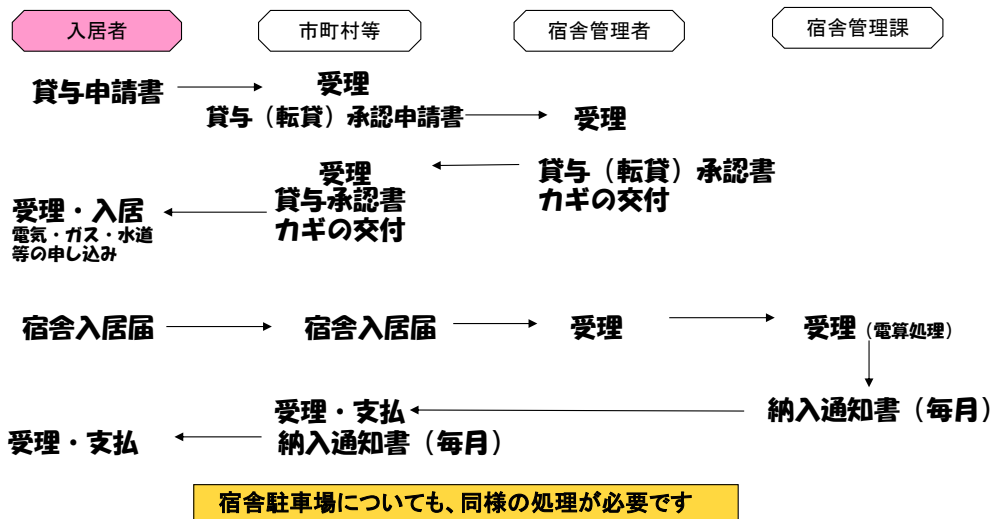

“定住希望者等の宿舎入居”フロー図

①情報提供

②入居資格審査の手続き

③入居の手続き

④退居の手続き