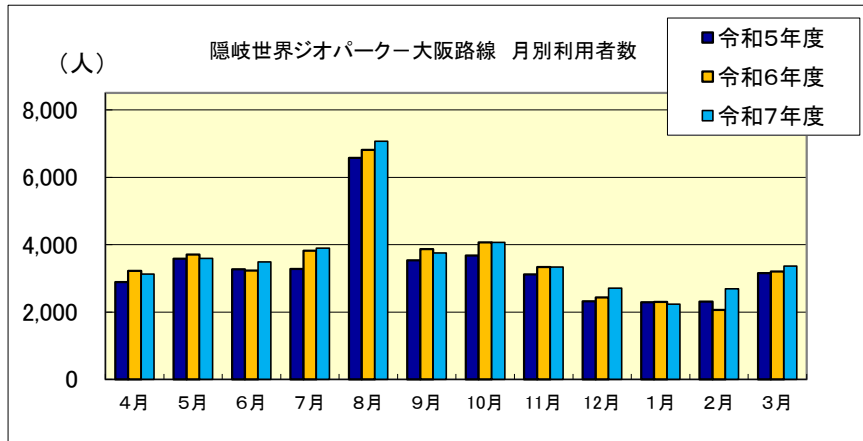

■隠岐世界ジオパーク空港 月別利用状況

隠岐世界ジオパーク —大阪路線		4月	5月	6月	7月	8月	9月	10月	11月	12月	1月	2月	3月	合計
令和5年度	利用者数(人)	2,891	3,588	3,268	3,275	6,577	3,537	3,677	3,120	2,319	2,292	2,306	3,155	40,005
	利用率	62.4%	78.0%	74.1%	70.1%	68.7%	76.9%	76.2%	70.2%	52.2%	51.6%	52.3%	68.1%	67.0%
令和6年度	利用者数(人)	3,227	3,708	3,229	3,817	6,813	3,866	4,069	3,335	2,436	2,304	2,064	3,199	42,067
	利用率	70.8%	76.8%	72.6%	85.1%	66.6%	78.3%	85.7%	75.7%	51.3%	51.4%	56.6%	67.3%	69.8%
令和7年度	利用者数(人)	3,126	3,593	3,488	3,901	7,073	3,757	4,071	3,333	2,705	2,236	2,687	3,365	43,335
	利用率	68.0%	78.8%	75.9%	80.8%	69.1%	80.4%	86.4%	73.1%	57.9%	52.1%	67.3%	71.4%	71.7%

隠岐世界ジオパーク —出雲縁結び路線		4月	5月	6月	7月	8月	9月	10月	11月	12月	1月	2月	3月	合計
令和5年度	利用者数(人)	1,759	2,407	1,936	1,760	2,236	2,176	1,920	2,142	1,902	2,208	1,977	2,170	24,593
	利用率	65.4%	80.9%	72.0%	69.2%	77.6%	75.6%	69.0%	76.9%	74.8%	76.7%	73.5%	75.3%	74.0%
令和6年度	利用者数(人)	1,955	2,272	1,884	2,124	2,265	2,228	2,328	2,189	2,269	2,430	1,620	2,270	25,834
	利用率	72.7%	76.3%	65.4%	73.8%	78.6%	77.4%	80.8%	78.6%	82.9%	84.4%	76.7%	81.5%	77.4%
令和7年度	利用者数(人)	1,969	2,324	2,226	2,298	2,351	2,106	2,193	2,484	2,302	1,790	2,000	2,138	26,181
	利用率	73.3%	83.5%	80.0%	79.8%	83.0%	84.4%	81.6%	86.3%	82.7%	74.6%	86.8%	79.5%	81.3%