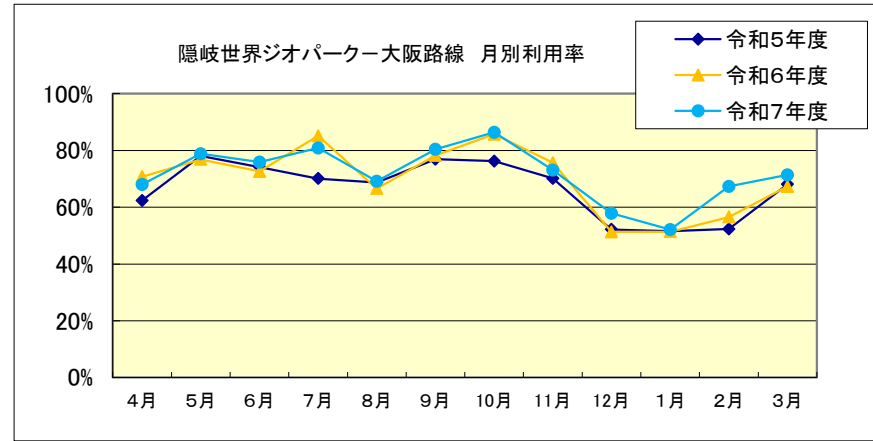

■隠岐世界ジオパーク空港 月別利用状況

隠岐世界ジオパーク —大阪路線		4月	5月	6月	7月	8月	9月	10月	11月	12月	1月	2月	3月	合計
令和5年度	利用者数(人)	2,891	3,588	3,268	3,275	6,577	3,537	3,677	3,120	2,319	2,292	2,306	3,155	40,005
	利用率	62.4%	78.0%	74.1%	70.1%	68.7%	76.9%	76.2%	70.2%	52.2%	51.6%	52.3%	68.1%	67.0%
令和6年度	利用者数(人)	3,227	3,708	3,229	3,817	6,813	3,866	4,069	3,335	2,436	2,304	2,064	3,199	42,067
	利用率	70.8%	76.8%	72.6%	85.1%	66.6%	78.3%	85.7%	75.7%	51.3%	51.4%	56.6%	67.3%	69.8%
令和7年度	利用者数(人)	3,126	3,593	3,488	3,901	7,073	3,757	4,071	3,333	2,705	2,236	2,687	3,365	43,335
	利用率	68.0%	78.8%	75.9%	80.8%	69.1%	80.4%	86.4%	73.1%	57.9%	52.1%	67.3%	71.4%	71.7%

隠岐世界ジオパーク —出雲縁結び路線		4月	5月	6月	7月	8月	9月	10月	11月	12月	1月	2月	3月	合計
令和5年度	利用者数(人)	1,759	2,407	1,936	1,760	2,236	2,176	1,920	2,142	1,902	2,208	1,977	2,170	24,593
	利用率	65.4%	80.9%	72.0%	69.2%	77.6%	75.6%	69.0%	76.9%	74.8%	76.7%	73.5%	75.3%	74.0%
令和6年度	利用者数(人)	1,955	2,272	1,884	2,124	2,265	2,228	2,328	2,189	2,269	2,430	1,620	2,270	25,834
	利用率	72.7%	76.3%	65.4%	73.8%	78.6%	77.4%	80.8%	78.6%	82.9%	84.4%	76.7%	81.5%	77.4%
令和7年度	利用者数(人)	1,969	2,324	2,226	2,298	2,351	2,106	2,193	2,484	2,302	1,790	2,000	2,138	26,181
	利用率	73.3%	83.5%	80.0%	79.8%	83.0%	84.4%	81.6%	86.3%	82.7%	74.6%	86.8%	79.5%	81.3%