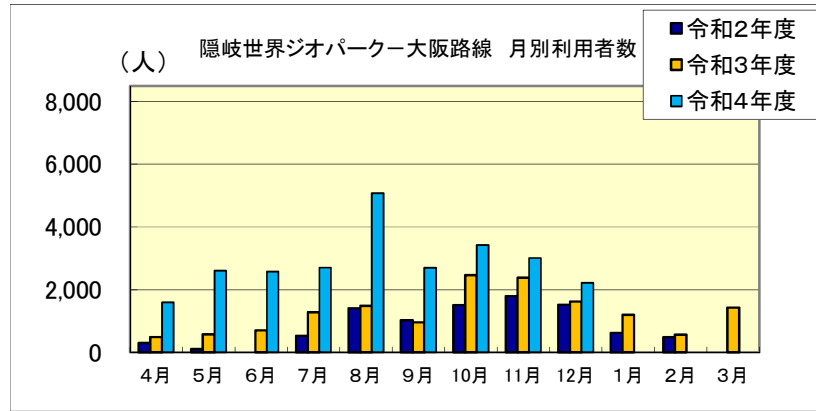

■ 隠岐世界ジオパーク空港 月別利用状況

R2.6月 運休

R3.3月 運休

隠岐世界ジオパーク —大阪路線		4月	5月	6月	7月	8月	9月	10月	11月	12月	1月	2月	3月	合計
令和2年度	利用者数(人)	295	106	0	529	1,411	1,019	1,506	1,795	1,520	615	481	0	9,277
	利用率	7.2%	4.1%	-	28.4%	26.0%	37.2%	44.5%	59.0%	37.0%	15.0%	12.2%	0.0%	26.3%
令和3年度	利用者数(人)	491	575	698	1,276	1,478	956	2,468	2,379	1,621	1,193	560	1,426	15,121
	利用率	17.9%	12.2%	15.8%	28.0%	26.2%	21.0%	50.7%	52.2%	36.8%	24.9%	13.0%	31.3%	28.0%
令和4年度	利用者数(人)	1,592	2,601	2,572	2,705	5,075	2,693	3,421	3,003	2,219				25,881
	利用率	37.4%	55.2%	56.4%	57.4%	49.6%	63.3%	71.7%	65.9%	49.1%				55.6%

隠岐世界ジオパーク —出雲縁結び路線		4月	5月	6月	7月	8月	9月	10月	11月	12月	1月	2月	3月	合計
令和2年度	利用者数(人)	543	512	850	1,270	1,274	1,251	1,742	1,524	1,348	1,287	1,010	1,924	14,535
	利用率	20.2%	17.8%	32.8%	47.2%	44.2%	51.1%	58.5%	55.1%	41.3%	49.3%	44.1%	66.8%	44.1%
令和3年度	利用者数(人)	1,366	1,195	987	1,384	1,156	1,239	1,768	1,863	1,636	1,763	1,168	1,648	17,173
	利用率	51.7%	41.5%	36.9%	49.7%	50.2%	44.5%	59.4%	69.3%	71.0%	61.2%	45.1%	59.2%	53.2%
令和4年度	利用者数(人)	1,436	1,883	1,752	1,685	2,048	1,788	2,116	2,096	1,828				16,632
	利用率	53.4%	63.3%	62.9%	62.7%	71.1%	66.5%	73.5%	75.3%	73.2%				66.9%