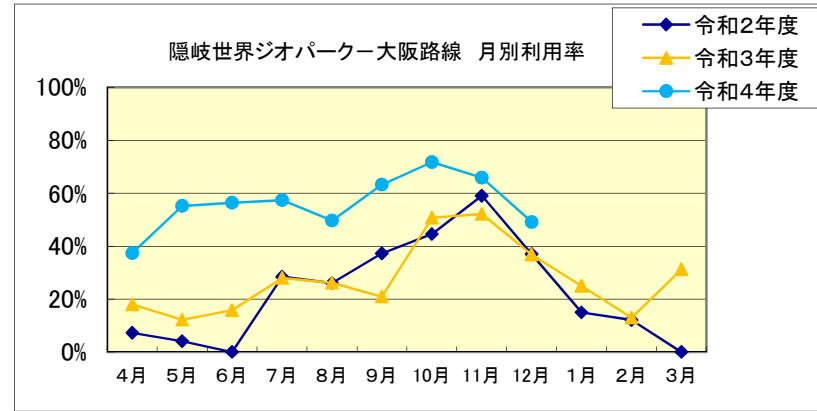

■ 隠岐世界ジオパーク空港 月別利用状況

R2.6月 運休

R3.3月 運休

隠岐世界ジオパーク —大阪路線		4月	5月	6月	7月	8月	9月	10月	11月	12月	1月	2月	3月	合計
令和2年度	利用者数(人)	295	106	0	529	1,411	1,019	1,506	1,795	1,520	615	481	0	9,277
	利用率	7.2%	4.1%	-	28.4%	26.0%	37.2%	44.5%	59.0%	37.0%	15.0%	12.2%	0.0%	26.3%
令和3年度	利用者数(人)	491	575	698	1,276	1,478	956	2,468	2,379	1,621	1,193	560	1,426	15,121
	利用率	17.9%	12.2%	15.8%	28.0%	26.2%	21.0%	50.7%	52.2%	36.8%	24.9%	13.0%	31.3%	28.0%
令和4年度	利用者数(人)	1,592	2,601	2,572	2,705	5,075	2,693	3,421	3,003	2,219				25,881
	利用率	37.4%	55.2%	56.4%	57.4%	49.6%	63.3%	71.7%	65.9%	49.1%				55.6%

隠岐世界ジオパーク —出雲縁結び路線		4月	5月	6月	7月	8月	9月	10月	11月	12月	1月	2月	3月	合計
令和2年度	利用者数(人)	543	512	850	1,270	1,274	1,251	1,742	1,524	1,348	1,287	1,010	1,924	14,535
	利用率	20.2%	17.8%	32.8%	47.2%	44.2%	51.1%	58.5%	55.1%	41.3%	49.3%	44.1%	66.8%	44.1%
令和3年度	利用者数(人)	1,366	1,195	987	1,384	1,156	1,239	1,768	1,863	1,636	1,763	1,168	1,648	17,173
	利用率	51.7%	41.5%	36.9%	49.7%	50.2%	44.5%	59.4%	69.3%	71.0%	61.2%	45.1%	59.2%	53.2%
令和4年度	利用者数(人)	1,436	1,883	1,752	1,685	2,048	1,788	2,116	2,096	1,828				16,632
	利用率	53.4%	63.3%	62.9%	62.7%	71.1%	66.5%	73.5%	75.3%	73.2%				66.9%