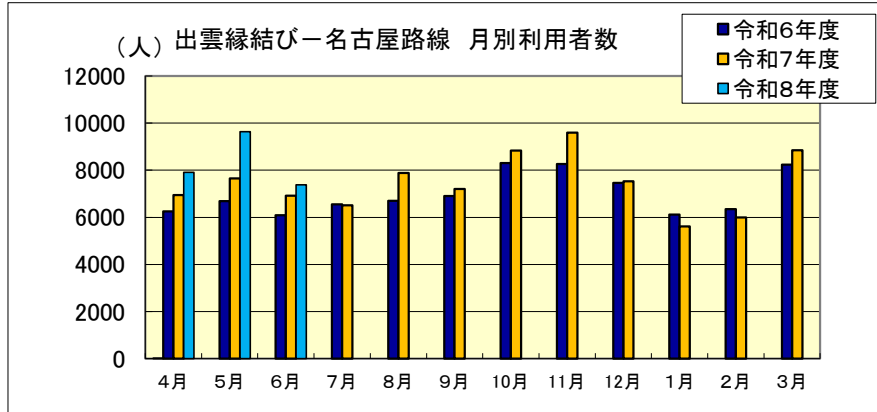

■出雲縁結び空港 月別利用状況(名古屋(小牧・中部))

出雲縁結び—小牧路線		4月	5月	6月	7月	8月	9月	10月	11月	12月	1月	2月	3月	合計
令和6年度	利用者数(人)	6,257	6,691	6,090	6,550	6,706	6,907	8,304	8,259	7,458	6,120	6,343	8,231	83,916
	利用率	62.1%	64.4%	60.4%	64.0%	65.5%	68.7%	79.7%	82.1%	71.8%	58.8%	69.4%	80.3%	68.9%
令和7年度	利用者数(人)	6,940	7,652	6,913	6,505	7,877	7,208	8,840	9,594	7,533	5,609	5,998	8,851	89,520
	利用率	69.1%	73.6%	68.6%	63.7%	75.9%	71.7%	82.2%	75.1%	72.3%	53.8%	66.1%	79.5%	71.2%
令和8年度	利用者数(人)	7,905	9,630	7,377										24,912
	利用率	78.2%	83.2%	78.1%										80.0%