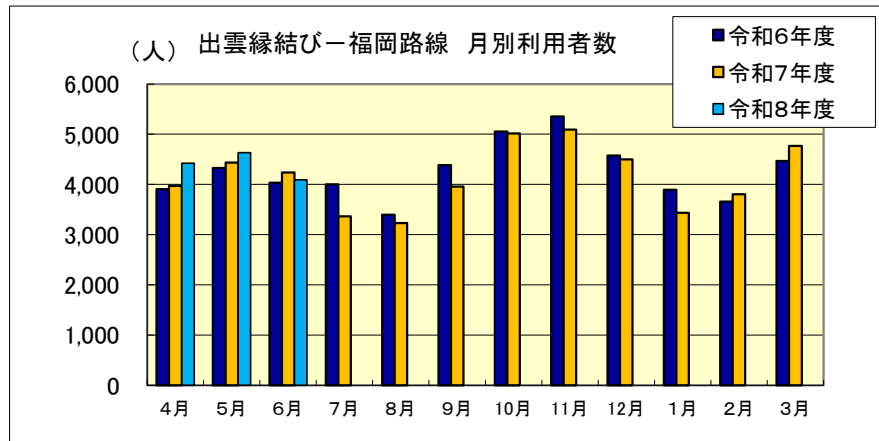

■出雲縁結び空港 月別利用状況(福岡・隠岐・札幌)

出雲縁結びー福岡路線		4月	5月	6月	7月	8月	9月	10月	11月	12月	1月	2月	3月	合計
令和6年度	利用者数(人)	3,909	4,330	4,032	4,000	3,397	4,383	5,051	5,352	4,577	3,894	3,656	4,467	51,048
	利用率	71.4%	73.9%	70.0%	72.5%	65.5%	78.7%	86.3%	92.9%	79.5%	69.3%	74.7%	80.2%	76.4%
令和7年度	利用者数(人)	3,972	4,434	4,238	3,366	3,233	3,956	5,014	5,091	4,501	3,438	3,805	4,769	49,817
	利用率	73.9%	77.0%	76.1%	68.1%	64.8%	74.9%	88.5%	89.9%	76.9%	64.5%	85.2%	87.2%	77.4%
令和8年度	利用者数(人)	4,424	4,634	4,091										13,149
	利用率	79.5%	78.5%	73.5%										77.2%

出雲縁結びー隠岐世界ジオパーク路線		4月	5月	6月	7月	8月	9月	10月	11月	12月	1月	2月	3月	合計
令和6年度	利用者数(人)	1,955	2,272	1,884	2,124	2,265	2,228	2,328	2,189	2,269	2,430	1,620	2,270	25,834
	利用率	72.7%	76.3%	65.4%	73.8%	78.6%	77.4%	80.8%	78.6%	82.9%	84.4%	76.7%	81.5%	77.4%
令和7年度	利用者数(人)	1,969	2,324	2,226	2,298	2,351	2,106	2,193	2,484	2,302	1,790	2,000	2,138	26,181
	利用率	73.3%	83.5%	80.0%	79.8%	83.0%	84.4%	81.6%	86.3%	82.7%	74.6%	86.8%	79.5%	81.3%
令和8年度	利用者数(人)	2,113	2,402	2,147										6,662
	利用率	75.9%	83.4%	79.9%										79.8%

出雲縁結びー札幌路線		4月	5月	6月	7月	8月	9月	10月	11月	12月	1月	2月	3月	合計
令和6年度	利用者数(人)					5,089	R6.8.2~8.30月・水・金・日 17日間							5,089
	利用率					90.7%								90.7%
令和7年度	利用者数(人)					5,616	R7.8.1~8.30月・水・金・日 18日間							5,616
	利用率					94.5%								94.5%
令和8年度	利用者数(人)						R8.8.2~8.31月・水・金・日 18日間							
	利用率													