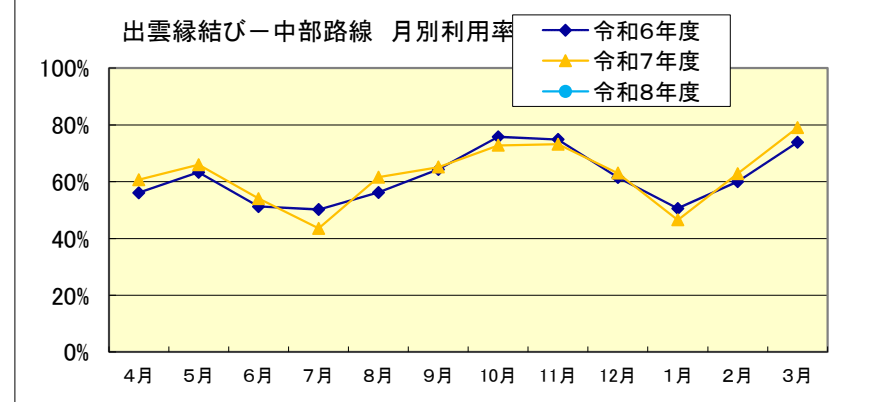

出雲縁結び—中部路線		4月	5月	6月	7月	8月	9月	10月	11月	12月	1月	2月	3月	合計
令和6年度	利用者数(人)	2,752	3,126	2,527	2,377	2,649	3,101	3,711	3,467	2,911	2,504	2,571	3,635	35,331
	利用率	56.1%	63.3%	51.3%	50.2%	56.2%	64.3%	75.8%	74.8%	61.5%	50.6%	60.1%	73.9%	61.5%
令和7年度	利用者数(人)	2,789	3,064	2,483	2,158	2,860	3,036	3,572	3,352	2,992	2,004	2,598	3,397	34,305
	利用率	60.7%	66.0%	54.1%	43.6%	61.6%	65.2%	72.8%	73.3%	63.0%	46.6%	62.8%	79.1%	62.3%
令和8年度	利用者数(人)													
	利用率													R8.3.29～運休