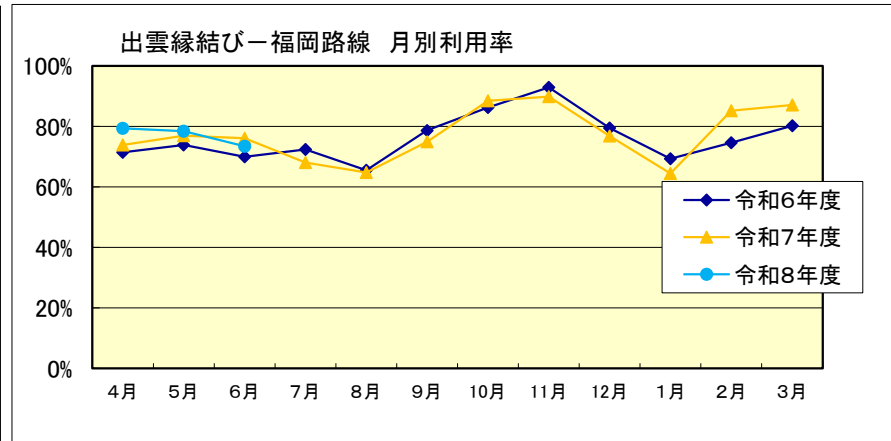

■出雲縁結び空港 月別利用状況(福岡・隠岐・札幌)

出雲縁結びー福岡路線		4月	5月	6月	7月	8月	9月	10月	11月	12月	1月	2月	3月	合計
令和6年度	利用者数(人)	3,909	4,330	4,032	4,000	3,397	4,383	5,051	5,352	4,577	3,894	3,656	4,467	51,048
	利用率	71.4%	73.9%	70.0%	72.5%	65.5%	78.7%	86.3%	92.9%	79.5%	69.3%	74.7%	80.2%	76.4%
令和7年度	利用者数(人)	3,972	4,434	4,238	3,366	3,233	3,956	5,014	5,091	4,501	3,438	3,805	4,769	49,817
	利用率	73.9%	77.0%	76.1%	68.1%	64.8%	74.9%	88.5%	89.9%	76.9%	64.5%	85.2%	87.2%	77.4%
令和8年度	利用者数(人)	4,424	4,634	4,091										13,149
	利用率	79.5%	78.5%	73.5%										77.2%

出雲縁結びー隠岐世界ジオパーク路線		4月	5月	6月	7月	8月	9月	10月	11月	12月	1月	2月	3月	合計
令和6年度	利用者数(人)	1,955	2,272	1,884	2,124	2,265	2,228	2,328	2,189	2,269	2,430	1,620	2,270	25,834
	利用率	72.7%	76.3%	65.4%	73.8%	78.6%	77.4%	80.8%	78.6%	82.9%	84.4%	76.7%	81.5%	77.4%
令和7年度	利用者数(人)	1,969	2,324	2,226	2,298	2,351	2,106	2,193	2,484	2,302	1,790	2,000	2,138	26,181
	利用率	73.3%	83.5%	80.0%	79.8%	83.0%	84.4%	81.6%	86.3%	82.7%	74.6%	86.8%	79.5%	81.3%
令和8年度	利用者数(人)	2,113	2,402	2,147										6,662
	利用率	75.9%	83.4%	79.9%										79.8%

出雲縁結びー札幌路線		4月	5月	6月	7月	8月	9月	10月	11月	12月	1月	2月	3月	合計
令和6年度	利用者数(人)					5,089	R6.8.2~8.30月・水・金・日 17日間							5,089
	利用率					90.7%								90.7%
令和7年度	利用者数(人)					5,616	R7.8.1~8.30月・水・金・日 18日間							5,616
	利用率					94.5%								94.5%
令和8年度	利用者数(人)						R8.8.2~8.31月・水・金・日 18日間							
	利用率													