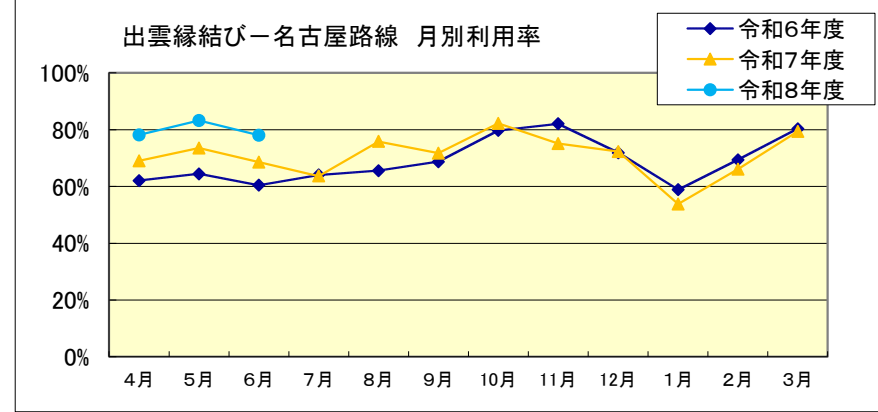

■出雲縁結び空港 月別利用状況(名古屋(小牧・中部))

出雲縁結び—小牧路線		4月	5月	6月	7月	8月	9月	10月	11月	12月	1月	2月	3月	合計
令和6年度	利用者数(人)	6,257	6,691	6,090	6,550	6,706	6,907	8,304	8,259	7,458	6,120	6,343	8,231	83,916
	利用率	62.1%	64.4%	60.4%	64.0%	65.5%	68.7%	79.7%	82.1%	71.8%	58.8%	69.4%	80.3%	68.9%
令和7年度	利用者数(人)	6,940	7,652	6,913	6,505	7,877	7,208	8,840	9,594	7,533	5,609	5,998	8,851	89,520
	利用率	69.1%	73.6%	68.6%	63.7%	75.9%	71.7%	82.2%	75.1%	72.3%	53.8%	66.1%	79.5%	71.2%
令和8年度	利用者数(人)	7,905	9,630	7,377										24,912
	利用率	78.2%	83.2%	78.1%										80.0%