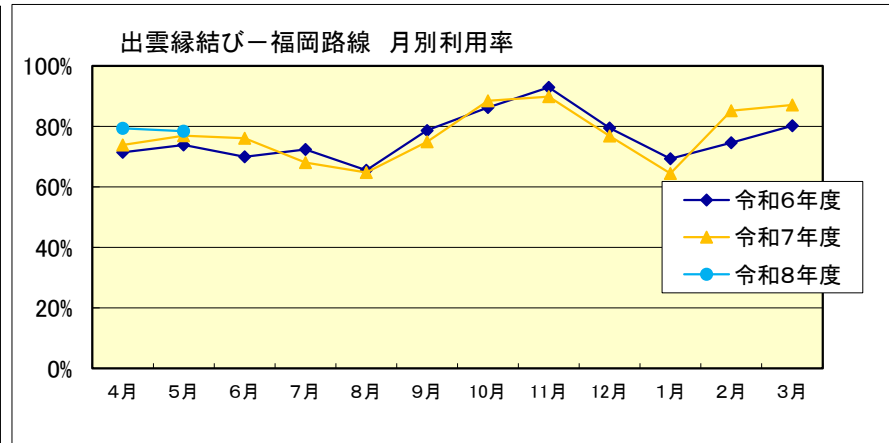

■出雲縁結び空港 月別利用状況(福岡・隠岐・札幌)

出雲縁結びー福岡路線		4月	5月	6月	7月	8月	9月	10月	11月	12月	1月	2月	3月	合計
令和6年度	利用者数(人)	3,909	4,330	4,032	4,000	3,397	4,383	5,051	5,352	4,577	3,894	3,656	4,467	51,048
	利用率	71.4%	73.9%	70.0%	72.5%	65.5%	78.7%	86.3%	92.9%	79.5%	69.3%	74.7%	80.2%	76.4%
令和7年度	利用者数(人)	3,972	4,434	4,238	3,366	3,233	3,956	5,014	5,091	4,501	3,438	3,805	4,769	49,817
	利用率	73.9%	77.0%	76.1%	68.1%	64.8%	74.9%	88.5%	89.9%	76.9%	64.5%	85.2%	87.2%	77.4%
令和8年度	利用者数(人)	4,424	4,634											9,058
	利用率	79.5%	78.5%											79.0%

出雲縁結びー隠岐世界ジオパーク路線		4月	5月	6月	7月	8月	9月	10月	11月	12月	1月	2月	3月	合計
令和6年度	利用者数(人)	1,955	2,272	1,884	2,124	2,265	2,228	2,328	2,189	2,269	2,430	1,620	2,270	25,834
	利用率	72.7%	76.3%	65.4%	73.8%	78.6%	77.4%	80.8%	78.6%	82.9%	84.4%	76.7%	81.5%	77.4%
令和7年度	利用者数(人)	1,969	2,324	2,226	2,298	2,351	2,106	2,193	2,484	2,302	1,790	2,000	2,138	26,181
	利用率	73.3%	83.5%	80.0%	79.8%	83.0%	84.4%	81.6%	86.3%	82.7%	74.6%	86.8%	79.5%	81.3%
令和8年度	利用者数(人)	2,113	2,402											4,515
	利用率	75.9%	83.4%											79.7%

出雲縁結びー札幌路線		4月	5月	6月	7月	8月	9月	10月	11月	12月	1月	2月	3月	合計
令和6年度	利用者数(人)					5,089	R6.8.2~8.30月・水・金・日 17日間							5,089
	利用率					90.7%								90.7%
令和7年度	利用者数(人)					5,616	R7.8.1~8.30月・水・金・日 18日間							5,616
	利用率					94.5%								94.5%
令和8年度	利用者数(人)						R8.8.2~8.31月・水・金・日 18日間							
	利用率													