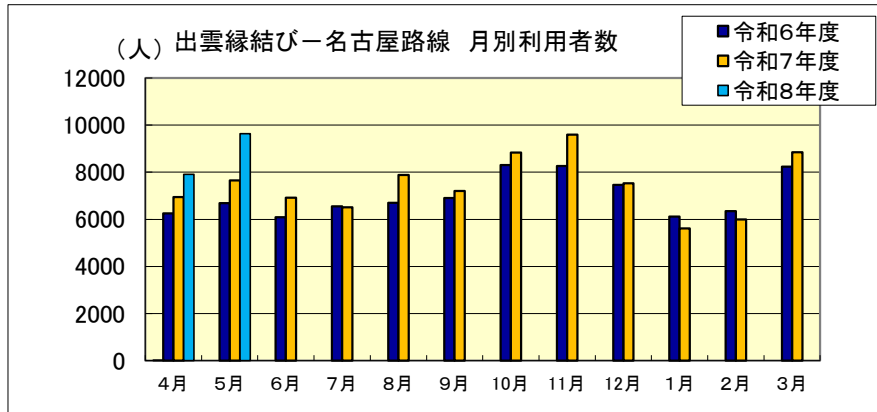

■出雲縁結び空港 月別利用状況(名古屋(小牧・中部))

出雲縁結び—小牧路線		4月	5月	6月	7月	8月	9月	10月	11月	12月	1月	2月	3月	合計
令和6年度	利用者数(人)	6,257	6,691	6,090	6,550	6,706	6,907	8,304	8,259	7,458	6,120	6,343	8,231	83,916
	利用率	62.1%	64.4%	60.4%	64.0%	65.5%	68.7%	79.7%	82.1%	71.8%	58.8%	69.4%	80.3%	68.9%
令和7年度	利用者数(人)	6,940	7,652	6,913	6,505	7,877	7,208	8,840	9,594	7,533	5,609	5,998	8,851	89,520
	利用率	69.1%	73.6%	68.6%	63.7%	75.9%	71.7%	82.2%	75.1%	72.3%	53.8%	66.1%	79.5%	71.2%
令和8年度	利用者数(人)	7,905	9,630											17,535
	利用率	78.2%	83.2%											80.9%