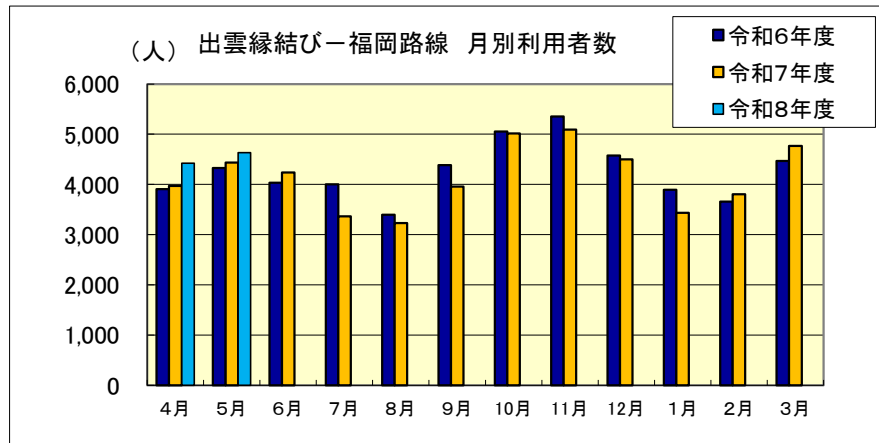

■出雲縁結び空港 月別利用状況(福岡・隠岐・札幌)

出雲縁結びー福岡路線		4月	5月	6月	7月	8月	9月	10月	11月	12月	1月	2月	3月	合計
令和6年度	利用者数(人)	3,909	4,330	4,032	4,000	3,397	4,383	5,051	5,352	4,577	3,894	3,656	4,467	51,048
	利用率	71.4%	73.9%	70.0%	72.5%	65.5%	78.7%	86.3%	92.9%	79.5%	69.3%	74.7%	80.2%	76.4%
令和7年度	利用者数(人)	3,972	4,434	4,238	3,366	3,233	3,956	5,014	5,091	4,501	3,438	3,805	4,769	49,817
	利用率	73.9%	77.0%	76.1%	68.1%	64.8%	74.9%	88.5%	89.9%	76.9%	64.5%	85.2%	87.2%	77.4%
令和8年度	利用者数(人)	4,424	4,634											9,058
	利用率	79.5%	78.5%											79.0%

出雲縁結びー隠岐世界ジオパーク路線		4月	5月	6月	7月	8月	9月	10月	11月	12月	1月	2月	3月	合計
令和6年度	利用者数(人)	1,955	2,272	1,884	2,124	2,265	2,228	2,328	2,189	2,269	2,430	1,620	2,270	25,834
	利用率	72.7%	76.3%	65.4%	73.8%	78.6%	77.4%	80.8%	78.6%	82.9%	84.4%	76.7%	81.5%	77.4%
令和7年度	利用者数(人)	1,969	2,324	2,226	2,298	2,351	2,106	2,193	2,484	2,302	1,790	2,000	2,138	26,181
	利用率	73.3%	83.5%	80.0%	79.8%	83.0%	84.4%	81.6%	86.3%	82.7%	74.6%	86.8%	79.5%	81.3%
令和8年度	利用者数(人)	2,113	2,402											4,515
	利用率	75.9%	83.4%											79.7%

出雲縁結びー札幌路線		4月	5月	6月	7月	8月	9月	10月	11月	12月	1月	2月	3月	合計
令和6年度	利用者数(人)					5,089	R6.8.2~8.30月・水・金・日 17日間							5,089
	利用率					90.7%								90.7%
令和7年度	利用者数(人)					5,616	R7.8.1~8.30月・水・金・日 18日間							5,616
	利用率					94.5%								94.5%
令和8年度	利用者数(人)						R8.8.2~8.31月・水・金・日 18日間							
	利用率													