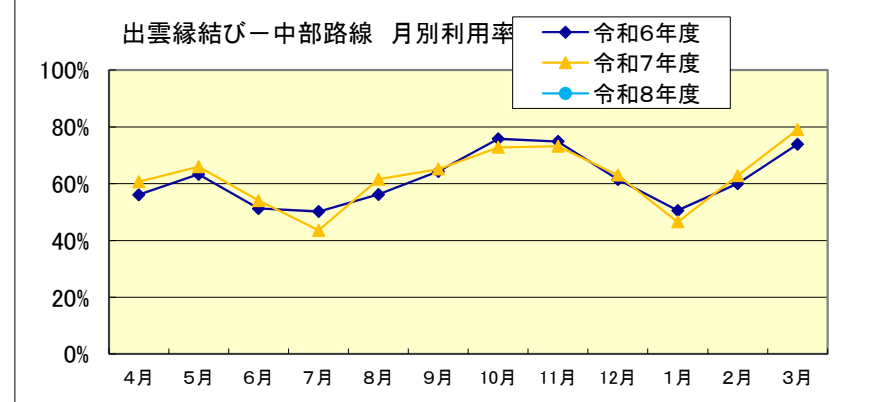

出雲縁結び—中部路線		4月	5月	6月	7月	8月	9月	10月	11月	12月	1月	2月	3月	合計
令和6年度	利用者数(人)	2,752	3,126	2,527	2,377	2,649	3,101	3,711	3,467	2,911	2,504	2,571	3,635	35,331
	利用率	56.1%	63.3%	51.3%	50.2%	56.2%	64.3%	75.8%	74.8%	61.5%	50.6%	60.1%	73.9%	61.5%
令和7年度	利用者数(人)	2,789	3,064	2,483	2,158	2,860	3,036	3,572	3,352	2,992	2,004	2,598	3,397	34,305
	利用率	60.7%	66.0%	54.1%	43.6%	61.6%	65.2%	72.8%	73.3%	63.0%	46.6%	62.8%	79.1%	62.3%
令和8年度	利用者数(人)													
	利用率													R8.3.29～運休