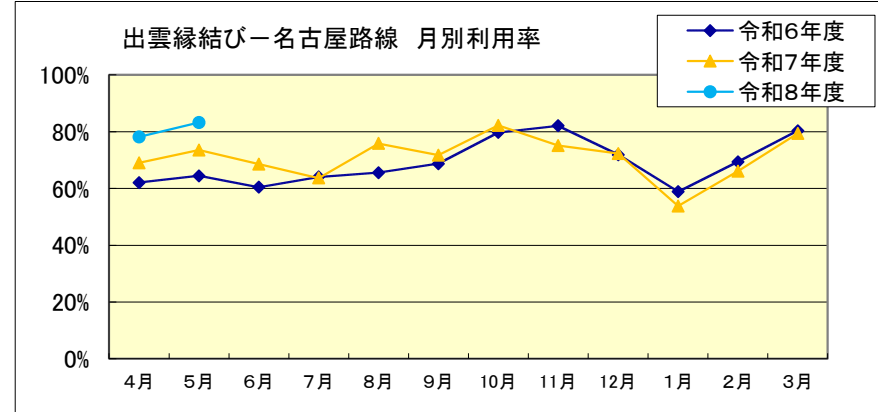

■出雲縁結び空港 月別利用状況(名古屋(小牧・中部))

出雲縁結び—小牧路線		4月	5月	6月	7月	8月	9月	10月	11月	12月	1月	2月	3月	合計
令和6年度	利用者数(人)	6,257	6,691	6,090	6,550	6,706	6,907	8,304	8,259	7,458	6,120	6,343	8,231	83,916
	利用率	62.1%	64.4%	60.4%	64.0%	65.5%	68.7%	79.7%	82.1%	71.8%	58.8%	69.4%	80.3%	68.9%
令和7年度	利用者数(人)	6,940	7,652	6,913	6,505	7,877	7,208	8,840	9,594	7,533	5,609	5,998	8,851	89,520
	利用率	69.1%	73.6%	68.6%	63.7%	75.9%	71.7%	82.2%	75.1%	72.3%	53.8%	66.1%	79.5%	71.2%
令和8年度	利用者数(人)	7,905	9,630											17,535
	利用率	78.2%	83.2%											80.9%