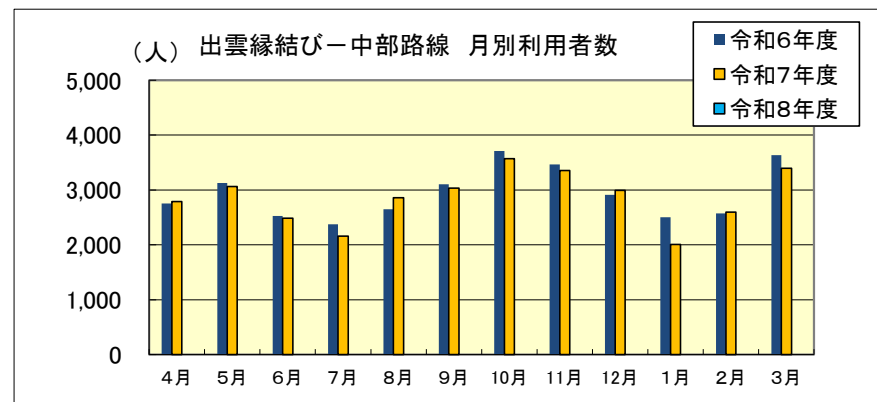

出雲縁結び—中部路線		4月	5月	6月	7月	8月	9月	10月	11月	12月	1月	2月	3月	合計
令和6年度	利用者数(人)	2,752	3,126	2,527	2,377	2,649	3,101	3,711	3,467	2,911	2,504	2,571	3,635	35,331
	利用率	56.1%	63.3%	51.3%	50.2%	56.2%	64.3%	75.8%	74.8%	61.5%	50.6%	60.1%	73.9%	61.5%
令和7年度	利用者数(人)	2,789	3,064	2,483	2,158	2,860	3,036	3,572	3,352	2,992	2,004	2,598	3,397	34,305
	利用率	60.7%	66.0%	54.1%	43.6%	61.6%	65.2%	72.8%	73.3%	63.0%	46.6%	62.8%	79.1%	62.3%
令和8年度	利用者数(人)													
	利用率													R8.3.29～運休