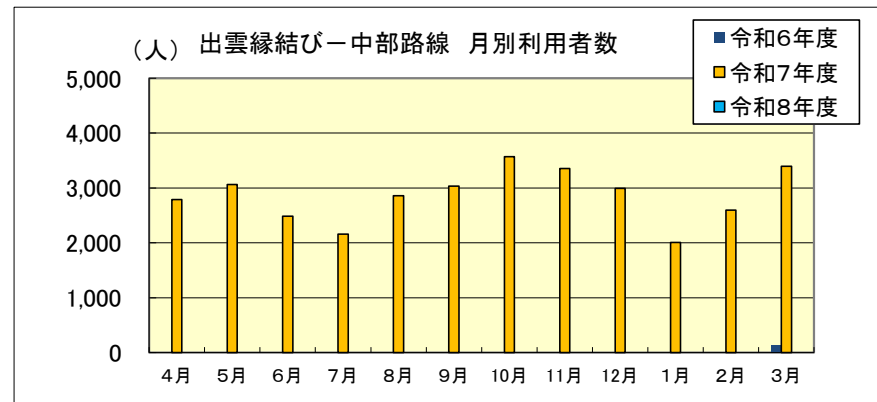

出雲縁結び—中部路線		4月	5月	6月	7月	8月	9月	10月	11月	12月	1月	2月	3月	合計
令和6年度	利用者数(人)	R6.3.31～ 新規就航											134	134
	利用率	R6.3.31～ 新規就航											79.8%	61.5%
令和7年度	利用者数(人)	2,789	3,064	2,483	2,158	2,860	3,036	3,572	3,352	2,992	2,004	2,598	3,397	34,305
	利用率	60.7%	66.0%	54.1%	43.6%	61.6%	65.2%	72.8%	73.3%	63.0%	46.6%	62.8%	79.1%	62.3%
令和8年度	利用者数(人)													R8.3.29～運休
	利用率													R8.3.29～運休