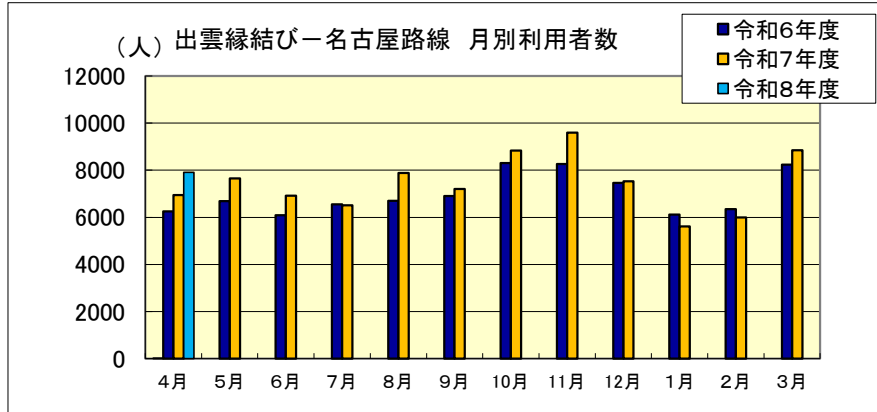

■出雲縁結び空港 月別利用状況(名古屋(小牧・中部))

出雲縁結び—小牧路線		4月	5月	6月	7月	8月	9月	10月	11月	12月	1月	2月	3月	合計
令和6年度	利用者数(人)	6,257	6,691	6,090	6,550	6,706	6,907	8,304	8,259	7,458	6,120	6,343	8,231	83,916
	利用率	62.1%	64.4%	60.4%	64.0%	65.5%	68.7%	79.7%	82.1%	71.8%	58.8%	69.4%	80.3%	68.9%
令和7年度	利用者数(人)	6,940	7,652	6,913	6,505	7,877	7,208	8,840	9,594	7,533	5,609	5,998	8,851	89,520
	利用率	69.1%	73.6%	68.6%	63.7%	75.9%	71.7%	82.2%	75.1%	72.3%	53.8%	66.1%	79.5%	71.2%
令和8年度	利用者数(人)	7,905												7,905
	利用率	78.2%												78.2%