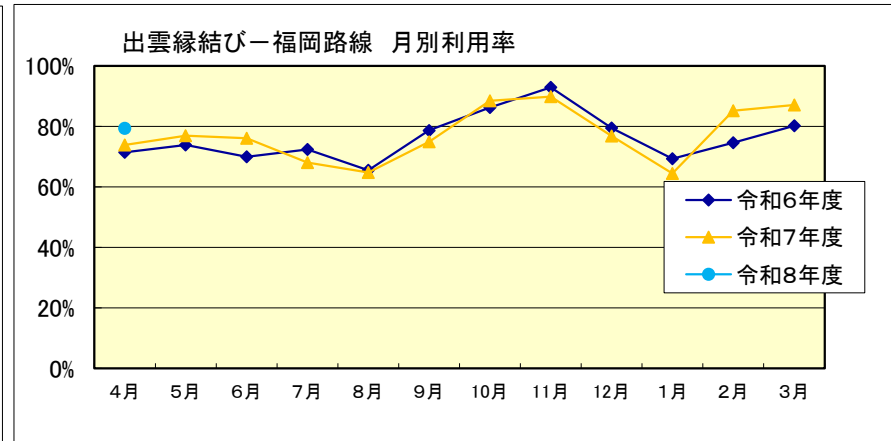

## ■出雲縁結び空港 月別利用状況(福岡・隠岐・札幌)

出雲縁結びー福岡路線		4月	5月	6月	7月	8月	9月	10月	11月	12月	1月	2月	3月	合計
令和6年度	利用者数(人)	3,909	4,330	4,032	4,000	3,397	4,383	5,051	5,352	4,577	3,894	3,656	4,467	51,048
	利用率	71.4%	73.9%	70.0%	72.5%	65.5%	78.7%	86.3%	92.9%	79.5%	69.3%	74.7%	80.2%	76.4%
令和7年度	利用者数(人)	3,972	4,434	4,238	3,366	3,233	3,956	5,014	5,091	4,501	3,438	3,805	4,769	49,817
	利用率	73.9%	77.0%	76.1%	68.1%	64.8%	74.9%	88.5%	89.9%	76.9%	64.5%	85.2%	87.2%	77.4%
令和8年度	利用者数(人)	4,424												4,424
	利用率	79.5%												79.5%

出雲縁結びー隠岐世界ジオパーク路線		4月	5月	6月	7月	8月	9月	10月	11月	12月	1月	2月	3月	合計
令和6年度	利用者数(人)	1,955	2,272	1,884	2,124	2,265	2,228	2,328	2,189	2,269	2,430	1,620	2,270	25,834
	利用率	72.7%	76.3%	65.4%	73.8%	78.6%	77.4%	80.8%	78.6%	82.9%	84.4%	76.7%	81.5%	77.4%
令和7年度	利用者数(人)	1,969	2,324	2,226	2,298	2,351	2,106	2,193	2,484	2,302	1,790	2,000	2,138	26,181
	利用率	73.3%	83.5%	80.0%	79.8%	83.0%	84.4%	81.6%	86.3%	82.7%	74.6%	86.8%	79.5%	81.3%
令和8年度	利用者数(人)	2,113												2,113
	利用率	75.9%												75.9%

出雲縁結びー札幌路線		4月	5月	6月	7月	8月	9月	10月	11月	12月	1月	2月	3月	合計
令和6年度	利用者数(人)					5,089	R6.8.2~8.30月・水・金・日 17日間							5,089
	利用率					90.7%								90.7%
令和7年度	利用者数(人)					5,616	R7.8.1~8.30月・水・金・日 18日間							5,616
	利用率					94.5%								94.5%
令和8年度	利用者数(人)						R8.8.2~8.31月・水・金・日 18日間							
	利用率													