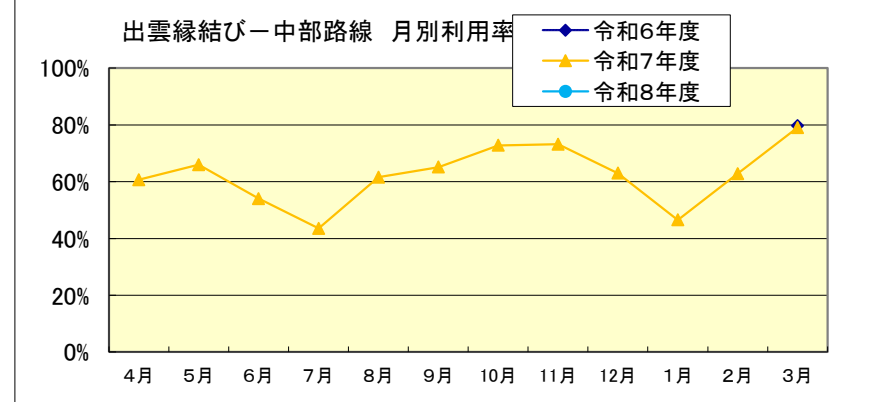

出雲縁結び—中部路線		4月	5月	6月	7月	8月	9月	10月	11月	12月	1月	2月	3月	合計
令和6年度	利用者数(人)	R6.3.31～ 新規就航											134	134
	利用率	R6.3.31～ 新規就航											79.8%	61.5%
令和7年度	利用者数(人)	2,789	3,064	2,483	2,158	2,860	3,036	3,572	3,352	2,992	2,004	2,598	3,397	34,305
	利用率	60.7%	66.0%	54.1%	43.6%	61.6%	65.2%	72.8%	73.3%	63.0%	46.6%	62.8%	79.1%	62.3%
令和8年度	利用者数(人)													R8.3.29～運休
	利用率													R8.3.29～運休