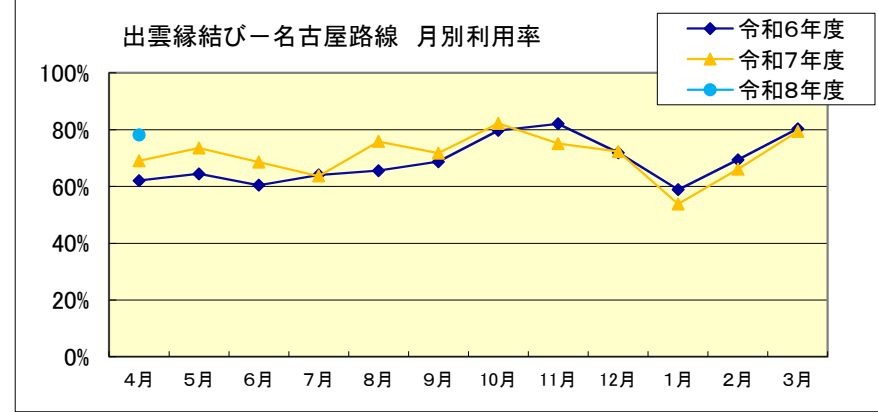

■出雲縁結び空港 月別利用状況(名古屋(小牧・中部))

出雲縁結び—小牧路線		4月	5月	6月	7月	8月	9月	10月	11月	12月	1月	2月	3月	合計
令和6年度	利用者数(人)	6,257	6,691	6,090	6,550	6,706	6,907	8,304	8,259	7,458	6,120	6,343	8,231	83,916
	利用率	62.1%	64.4%	60.4%	64.0%	65.5%	68.7%	79.7%	82.1%	71.8%	58.8%	69.4%	80.3%	68.9%
令和7年度	利用者数(人)	6,940	7,652	6,913	6,505	7,877	7,208	8,840	9,594	7,533	5,609	5,998	8,851	89,520
	利用率	69.1%	73.6%	68.6%	63.7%	75.9%	71.7%	82.2%	75.1%	72.3%	53.8%	66.1%	79.5%	71.2%
令和8年度	利用者数(人)	7,905												7,905
	利用率	78.2%												78.2%