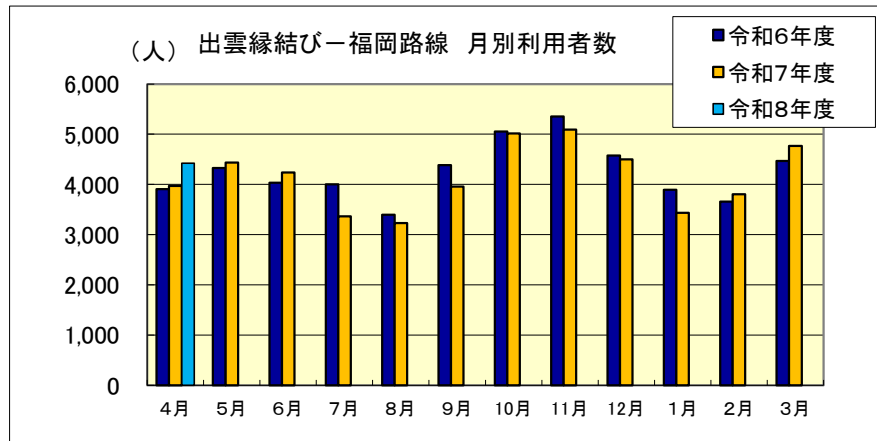

## ■出雲縁結び空港 月別利用状況(福岡・隠岐・札幌)

出雲縁結びー福岡路線		4月	5月	6月	7月	8月	9月	10月	11月	12月	1月	2月	3月	合計
令和6年度	利用者数(人)	3,909	4,330	4,032	4,000	3,397	4,383	5,051	5,352	4,577	3,894	3,656	4,467	51,048
	利用率	71.4%	73.9%	70.0%	72.5%	65.5%	78.7%	86.3%	92.9%	79.5%	69.3%	74.7%	80.2%	76.4%
令和7年度	利用者数(人)	3,972	4,434	4,238	3,366	3,233	3,956	5,014	5,091	4,501	3,438	3,805	4,769	49,817
	利用率	73.9%	77.0%	76.1%	68.1%	64.8%	74.9%	88.5%	89.9%	76.9%	64.5%	85.2%	87.2%	77.4%
令和8年度	利用者数(人)	4,424												4,424
	利用率	79.5%												79.5%

出雲縁結びー隠岐世界ジオパーク路線		4月	5月	6月	7月	8月	9月	10月	11月	12月	1月	2月	3月	合計
令和6年度	利用者数(人)	1,955	2,272	1,884	2,124	2,265	2,228	2,328	2,189	2,269	2,430	1,620	2,270	25,834
	利用率	72.7%	76.3%	65.4%	73.8%	78.6%	77.4%	80.8%	78.6%	82.9%	84.4%	76.7%	81.5%	77.4%
令和7年度	利用者数(人)	1,969	2,324	2,226	2,298	2,351	2,106	2,193	2,484	2,302	1,790	2,000	2,138	26,181
	利用率	73.3%	83.5%	80.0%	79.8%	83.0%	84.4%	81.6%	86.3%	82.7%	74.6%	86.8%	79.5%	81.3%
令和8年度	利用者数(人)	2,113												2,113
	利用率	75.9%												75.9%

出雲縁結びー札幌路線		4月	5月	6月	7月	8月	9月	10月	11月	12月	1月	2月	3月	合計
令和6年度	利用者数(人)					5,089	R6.8.2~8.30月・水・金・日 17日間							5,089
	利用率					90.7%								90.7%
令和7年度	利用者数(人)					5,616	R7.8.1~8.30月・水・金・日 18日間							5,616
	利用率					94.5%								94.5%
令和8年度	利用者数(人)						R8.8.2~8.31月・水・金・日 18日間							
	利用率													