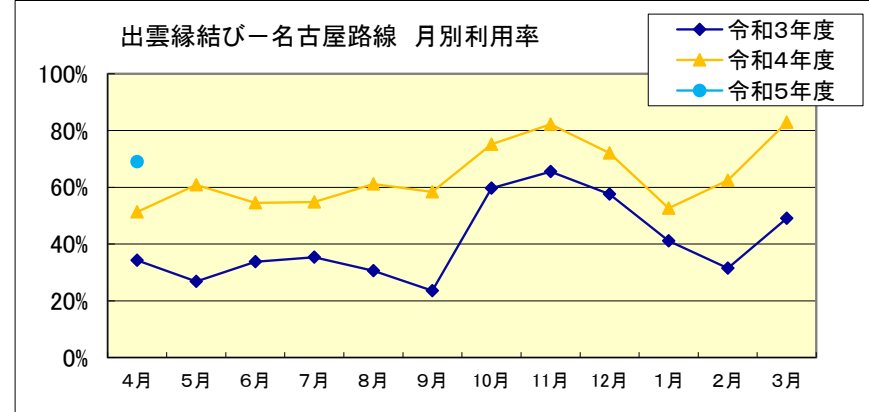

■出雲縁結び空港 月別利用状況(名古屋・静岡)

出雲縁結びー名古屋路線		4月	5月	6月	7月	8月	9月	10月	11月	12月	1月	2月	3月	合計
令和3年度	利用者数(人)	3,313	2,701	1,742	3,309	2,955	1,686	3,357	6,597	5,977	4,195	2,723	4,952	43,507
	利用率	34.2%	26.8%	33.8%	35.4%	30.6%	23.5%	59.7%	65.5%	57.6%	41.1%	31.5%	49.0%	41.0%
令和4年度	利用者数(人)	4,888	6,146	5,281	5,449	6,097	5,398	7,519	7,947	6,877	4,977	5,597	8,256	74,432
	利用率	51.3%	60.9%	54.5%	54.8%	61.2%	58.4%	75.1%	82.2%	72.1%	52.6%	62.4%	82.9%	64.1%
令和5年度	利用者数(人)	6,945	0	0	0	0	0	0	0	0	0	0	0	6,945
	利用率	69.0%												69.0%