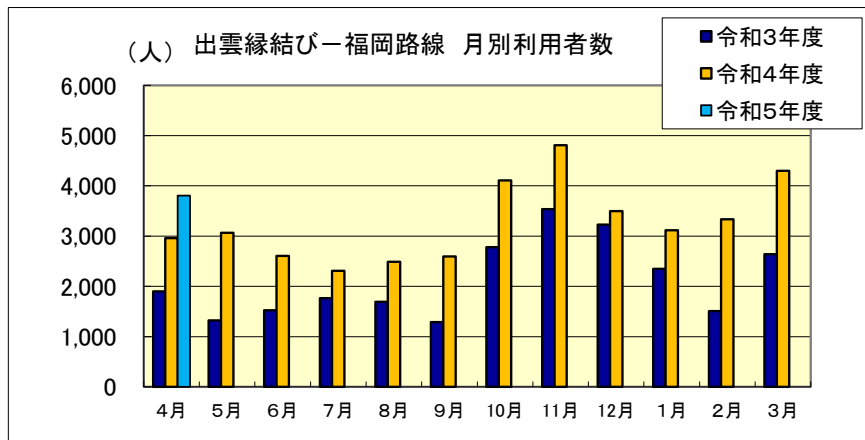

■出雲縁結び空港 月別利用状況(福岡・隠岐・札幌)

出雲縁結びー福岡路線		4月	5月	6月	7月	8月	9月	10月	11月	12月	1月	2月	3月	合計
令和3年度	利用者数(人)	1,903	1,324	1,524	1,765	1,692	1,291	2,783	3,539	3,229	2,351	1,508	2,640	25,549
	利用率	33.6%	23.3%	27.4%	32.0%	30.1%	26.9%	47.1%	66.4%	57.9%	39.8%	31.4%	46.2%	38.7%
令和4年度	利用者数(人)	2,961	3,069	2,605	2,308	2,491	2,595	4,110	4,808	3,498	3,116	3,335	4,302	39,198
	利用率	52.3%	51.6%	46.0%	39.7%	43.2%	50.1%	69.6%	87.1%	63.4%	56.0%	63.2%	72.3%	57.8%
令和5年度	利用者数(人)	3,807	0	0	0	0	0	0	0	0	0	0	0	3,807
	利用率	69.6%												69.6%

出雲縁結びー隠岐世界ジオパーク路線		4月	5月	6月	7月	8月	9月	10月	11月	12月	1月	2月	3月	合計
令和3年度	利用者数(人)	1,366	1,195	987	1,384	1,156	1,239	1,768	1,863	1,636	1,763	1,168	1,648	17,173
	利用率	51.7%	41.5%	36.9%	49.7%	50.2%	44.5%	59.4%	69.3%	71.0%	61.2%	45.1%	59.2%	53.2%
令和4年度	利用者数(人)	1,436	1,883	1,752	1,685	2,048	1,788	2,116	2,096	1,828	1,808	1,821	2,098	22,359
	利用率	53.4%	63.3%	62.9%	62.7%	71.1%	66.5%	73.5%	75.3%	73.2%	72.4%	70.3%	75.4%	68.3%
令和5年度	利用者数(人)	1,759	0	0	0	0	0	0	0	0	0	0	0	1,759
	利用率	65.4%												65.4%

出雲縁結びー札幌路線		4月	5月	6月	7月	8月	9月	10月	11月	12月	1月	2月	3月	合計
令和3年度	利用者数(人)	—	—	—	—	1,202	R3.8.1~8.30月・水・金・日 18日間							1,202
	利用率	—	—	—	—	21.4%								21.4%
令和4年度	利用者数(人)	—	—	—	—	4,709	R4.8.1~8.30月・水・金・日 18日間							4,709
	利用率	—	—	—	—	79.3%								79.3%
令和5年度	利用者数(人)	—	—	—	—	0	R5.8.2~8.30月・水・金・日 17日間							0
	利用率	—	—	—	—	0.0%								0.0%