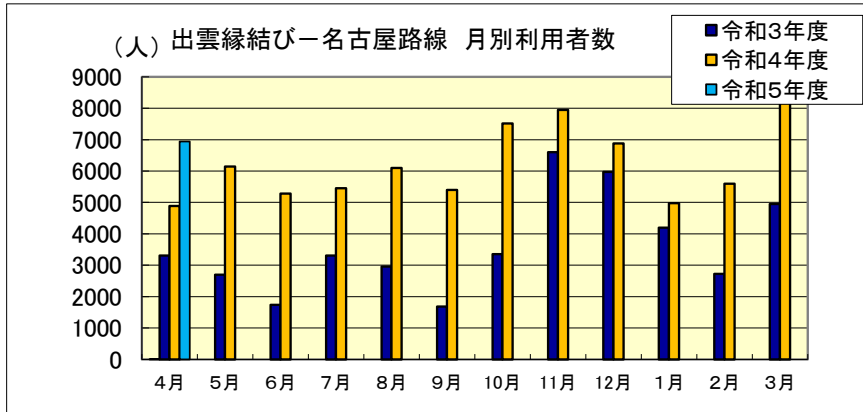

■出雲縁結び空港 月別利用状況(名古屋・静岡)

出雲縁結びー名古屋路線		4月	5月	6月	7月	8月	9月	10月	11月	12月	1月	2月	3月	合計
令和3年度	利用者数(人)	3,313	2,701	1,742	3,309	2,955	1,686	3,357	6,597	5,977	4,195	2,723	4,952	43,507
	利用率	34.2%	26.8%	33.8%	35.4%	30.6%	23.5%	59.7%	65.5%	57.6%	41.1%	31.5%	49.0%	41.0%
令和4年度	利用者数(人)	4,888	6,146	5,281	5,449	6,097	5,398	7,519	7,947	6,877	4,977	5,597	8,256	74,432
	利用率	51.3%	60.9%	54.5%	54.8%	61.2%	58.4%	75.1%	82.2%	72.1%	52.6%	62.4%	82.9%	64.1%
令和5年度	利用者数(人)	6,945	0	0	0	0	0	0	0	0	0	0	0	6,945
	利用率	69.0%												69.0%