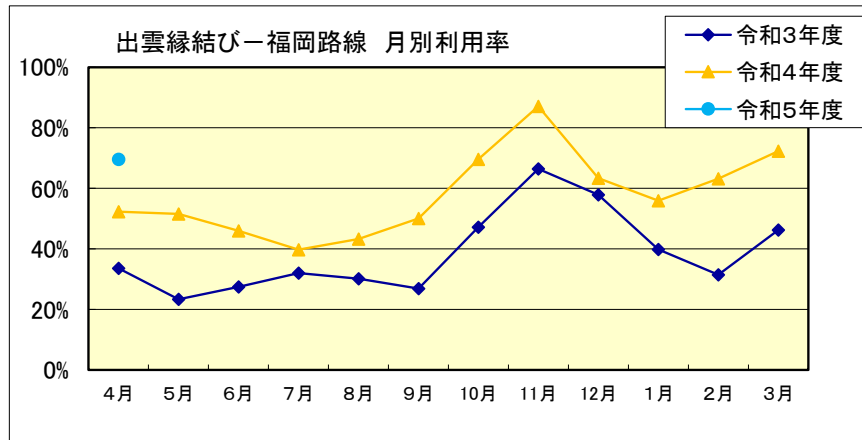

■出雲縁結び空港 月別利用状況(福岡・隠岐・札幌)

出雲縁結びー福岡路線		4月	5月	6月	7月	8月	9月	10月	11月	12月	1月	2月	3月	合計
令和3年度	利用者数(人)	1,903	1,324	1,524	1,765	1,692	1,291	2,783	3,539	3,229	2,351	1,508	2,640	25,549
	利用率	33.6%	23.3%	27.4%	32.0%	30.1%	26.9%	47.1%	66.4%	57.9%	39.8%	31.4%	46.2%	38.7%
令和4年度	利用者数(人)	2,961	3,069	2,605	2,308	2,491	2,595	4,110	4,808	3,498	3,116	3,335	4,302	39,198
	利用率	52.3%	51.6%	46.0%	39.7%	43.2%	50.1%	69.6%	87.1%	63.4%	56.0%	63.2%	72.3%	57.8%
令和5年度	利用者数(人)	3,807	0	0	0	0	0	0	0	0	0	0	0	3,807
	利用率	69.6%												69.6%

出雲縁結びー隠岐世界ジオパーク路線		4月	5月	6月	7月	8月	9月	10月	11月	12月	1月	2月	3月	合計
令和3年度	利用者数(人)	1,366	1,195	987	1,384	1,156	1,239	1,768	1,863	1,636	1,763	1,168	1,648	17,173
	利用率	51.7%	41.5%	36.9%	49.7%	50.2%	44.5%	59.4%	69.3%	71.0%	61.2%	45.1%	59.2%	53.2%
令和4年度	利用者数(人)	1,436	1,883	1,752	1,685	2,048	1,788	2,116	2,096	1,828	1,808	1,821	2,098	22,359
	利用率	53.4%	63.3%	62.9%	62.7%	71.1%	66.5%	73.5%	75.3%	73.2%	72.4%	70.3%	75.4%	68.3%
令和5年度	利用者数(人)	1,759	0	0	0	0	0	0	0	0	0	0	0	1,759
	利用率	65.4%												65.4%

出雲縁結びー札幌路線		4月	5月	6月	7月	8月	9月	10月	11月	12月	1月	2月	3月	合計
令和3年度	利用者数(人)	—	—	—	—	1,202	R3.8.1~8.30月・水・金・日 18日間							1,202
	利用率	—	—	—	—	21.4%								21.4%
令和4年度	利用者数(人)	—	—	—	—	4,709	R4.8.1~8.30月・水・金・日 18日間							4,709
	利用率	—	—	—	—	79.3%								79.3%
令和5年度	利用者数(人)	—	—	—	—	0	R5.8.2~8.30月・水・金・日 17日間							0
	利用率	—	—	—	—	0.0%								0.0%