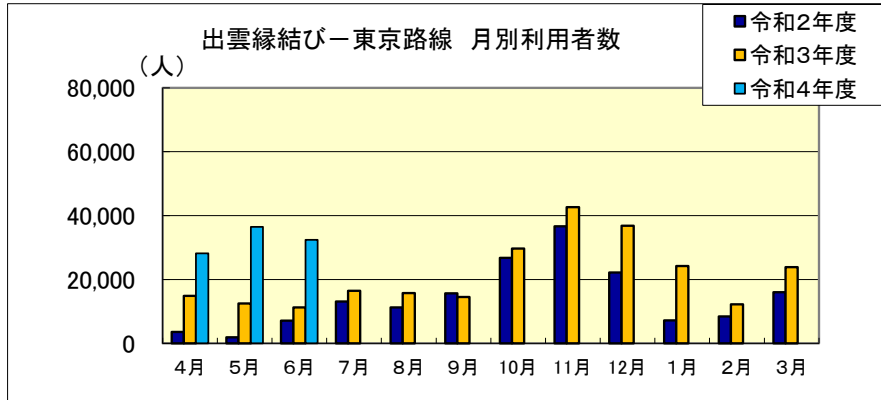

■出雲縁結び空港 月別利用状況(東京・大阪)

出雲縁結び—東京路線		4月	5月	6月	7月	8月	9月	10月	11月	12月	1月	2月	3月	合計
令和2年度	利用者数(人)	3,550	1,905	7,118	13,078	11,247	15,657	26,804	36,633	22,161	7,225	8,450	16,049	169,877
	利用率	18.9%	28.9%	38.8%	36.9%	33.7%	61.6%	72.7%	64.5%	47.6%	35.9%	60.6%	65.2%	50.4%
令和3年度	利用者数(人)	14,837	12,481	11,276	16,488	15,741	14,471	29,694	42,688	36,872	24,196	12,238	23,875	254,857
	利用率	49.4%	47.7%	49.6%	44.3%	51.9%	42.6%	61.3%	65.4%	47.8%	33.1%	42.3%	57.2%	49.5%
令和4年度	利用者数(人)	28,183	36,439	32,377										96,999
	利用率	52.1%	50.0%	43.4%										48.1%

出雲縁結び—大阪路線		4月	5月	6月	7月	8月	9月	10月	11月	12月	1月	2月	3月	合計
令和2年度	利用者数(人)	1,408	742	2,050	3,341	3,814	4,808	7,334	8,261	6,026	2,700	0	3,631	44,115
	利用率	16.5%	15.3%	37.5%	45.8%	27.0%	50.2%	64.5%	78.2%	48.3%	34.5%	0.0%	64.6%	45.2%
令和3年度	利用者数(人)	3,406	1,982	2,435	3,543	3,321	3,000	5,490	9,167	9,279	6,417	3,737	6,539	58,316
	利用率	33.4%	24.4%	26.7%	42.4%	34.5%	31.5%	54.5%	67.8%	56.7%	34.2%	42.0%	54.3%	43.3%
令和4年度	利用者数(人)	6,819	9,535	8,844										25,198
	利用率	44.2%	47.8%	46.1%										46.2%

R3.2月 運休

■出雲縁結び空港 月別利用状況(福岡・隠岐・札幌)

出雲縁結びー福岡路線		4月	5月	6月	7月	8月	9月	10月	11月	12月	1月	2月	3月	合計
令和2年度	利用者数(人)	516	232	605	1,071	1,088	1,699	2,903	3,428	2,385	897	216	1,044	16,084
	利用率	13.6%	8.2%	21.4%	25.4%	18.6%	36.9%	48.8%	65.1%	36.5%	18.8%	18.1%	42.6%	32.0%
令和3年度	利用者数(人)	1,903	1,324	1,524	1,765	1,692	1,291	2,783	3,539	3,229	2,351	1,508	2,640	25,549
	利用率	33.6%	23.3%	27.4%	32.0%	30.1%	26.9%	47.1%	66.4%	57.9%	39.8%	31.4%	46.2%	38.7%
令和4年度	利用者数(人)	2,961	3,069	2,605										8,635
	利用率	52.3%	51.6%	46.0%										50.0%

注: 令和2年度8月～令和3年度8月(10ヶ月)は、R2.8.2～8.31月・水・金・日 18日間、R3.8.1～8.30月・水・金・日 18日間のため、利用者数・利用率が0です。