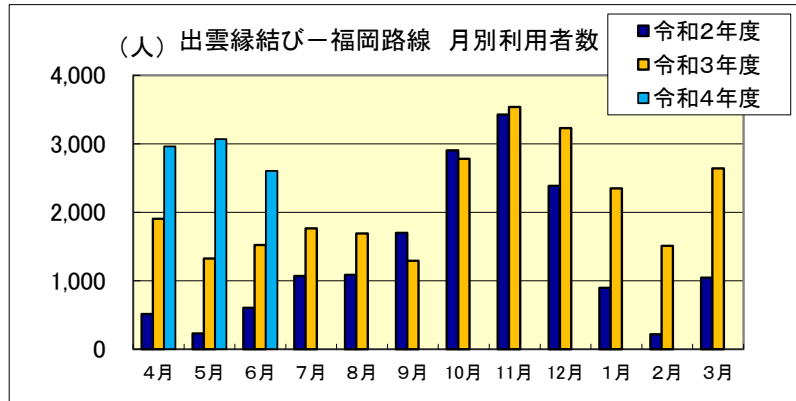

■出雲縁結び空港 月別利用状況(東京・大阪)

出雲縁結び—東京路線		4月	5月	6月	7月	8月	9月	10月	11月	12月	1月	2月	3月	合計
令和2年度	利用者数(人)	3,550	1,905	7,118	13,078	11,247	15,657	26,804	36,633	22,161	7,225	8,450	16,049	169,877
	利用率	18.9%	28.9%	38.8%	36.9%	33.7%	61.6%	72.7%	64.5%	47.6%	35.9%	60.6%	65.2%	50.4%
令和3年度	利用者数(人)	14,837	12,481	11,276	16,488	15,741	14,471	29,694	42,688	36,872	24,196	12,238	23,875	254,857
	利用率	49.4%	47.7%	49.6%	44.3%	51.9%	42.6%	61.3%	65.4%	47.8%	33.1%	42.3%	57.2%	49.5%
令和4年度	利用者数(人)	28,183	36,439	32,377										96,999
	利用率	52.1%	50.0%	43.4%										48.1%

出雲縁結び—大阪路線		4月	5月	6月	7月	8月	9月	10月	11月	12月	1月	2月	3月	合計
令和2年度	利用者数(人)	1,408	742	2,050	3,341	3,814	4,808	7,334	8,261	6,026	2,700	0	3,631	44,115
	利用率	16.5%	15.3%	37.5%	45.8%	27.0%	50.2%	64.5%	78.2%	48.3%	34.5%	0.0%	64.6%	45.2%
令和3年度	利用者数(人)	3,406	1,982	2,435	3,543	3,321	3,000	5,490	9,167	9,279	6,417	3,737	6,539	58,316
	利用率	33.4%	24.4%	26.7%	42.4%	34.5%	31.5%	54.5%	67.8%	56.7%	34.2%	42.0%	54.3%	43.3%
令和4年度	利用者数(人)	6,819	9,535	8,844										25,198
	利用率	44.2%	47.8%	46.1%										46.2%

R3.2月 運休

■出雲縁結び空港 月別利用状況(福岡・隠岐・札幌)

出雲縁結びー福岡路線		4月	5月	6月	7月	8月	9月	10月	11月	12月	1月	2月	3月	合計
令和2年度	利用者数(人)	516	232	605	1,071	1,088	1,699	2,903	3,428	2,385	897	216	1,044	16,084
	利用率	13.6%	8.2%	21.4%	25.4%	18.6%	36.9%	48.8%	65.1%	36.5%	18.8%	18.1%	42.6%	32.0%
令和3年度	利用者数(人)	1,903	1,324	1,524	1,765	1,692	1,291	2,783	3,539	3,229	2,351	1,508	2,640	25,549
	利用率	33.6%	23.3%	27.4%	32.0%	30.1%	26.9%	47.1%	66.4%	57.9%	39.8%	31.4%	46.2%	38.7%
令和4年度	利用者数(人)	2,961	3,069	2,605										8,635
	利用率	52.3%	51.6%	46.0%										50.0%

注: 令和2年度8月～令和3年度8月(10ヶ月)は、R2.8.2～8.31月・水・金・日 18日間、R3.8.1～8.30月・水・金・日 18日間のため、利用者数・利用率が0です。