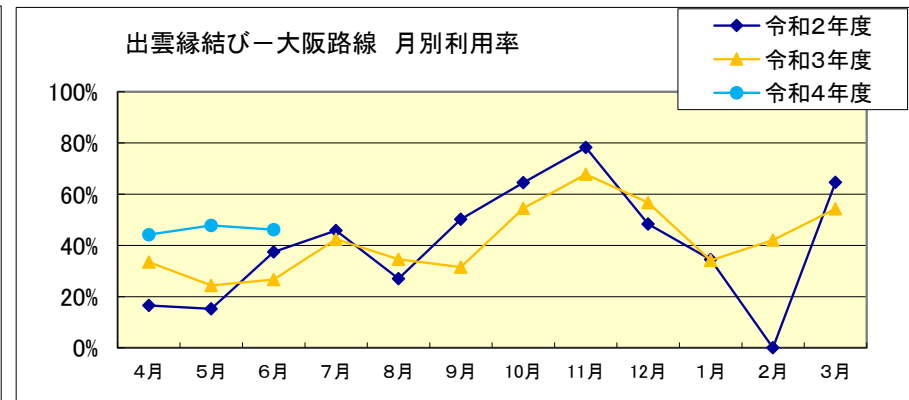

■出雲縁結び空港 月別利用状況(東京・大阪)

出雲縁結び—東京路線		4月	5月	6月	7月	8月	9月	10月	11月	12月	1月	2月	3月	合計
令和2年度	利用者数(人)	3,550	1,905	7,118	13,078	11,247	15,657	26,804	36,633	22,161	7,225	8,450	16,049	169,877
	利用率	18.9%	28.9%	38.8%	36.9%	33.7%	61.6%	72.7%	64.5%	47.6%	35.9%	60.6%	65.2%	50.4%
令和3年度	利用者数(人)	14,837	12,481	11,276	16,488	15,741	14,471	29,694	42,688	36,872	24,196	12,238	23,875	254,857
	利用率	49.4%	47.7%	49.6%	44.3%	51.9%	42.6%	61.3%	65.4%	47.8%	33.1%	42.3%	57.2%	49.5%
令和4年度	利用者数(人)	28,183	36,439	32,377										96,999
	利用率	52.1%	50.0%	43.4%										48.1%

出雲縁結び—大阪路線		4月	5月	6月	7月	8月	9月	10月	11月	12月	1月	2月	3月	合計
令和2年度	利用者数(人)	1,408	742	2,050	3,341	3,814	4,808	7,334	8,261	6,026	2,700	0	3,631	44,115
	利用率	16.5%	15.3%	37.5%	45.8%	27.0%	50.2%	64.5%	78.2%	48.3%	34.5%	0.0%	64.6%	45.2%
令和3年度	利用者数(人)	3,406	1,982	2,435	3,543	3,321	3,000	5,490	9,167	9,279	6,417	3,737	6,539	58,316
	利用率	33.4%	24.4%	26.7%	42.4%	34.5%	31.5%	54.5%	67.8%	56.7%	34.2%	42.0%	54.3%	43.3%
令和4年度	利用者数(人)	6,819	9,535	8,844										25,198
	利用率	44.2%	47.8%	46.1%										46.2%

R3.2月 運休

■出雲縁結び空港 月別利用状況(福岡・隠岐・札幌)

出雲縁結びー福岡路線		4月	5月	6月	7月	8月	9月	10月	11月	12月	1月	2月	3月	合計
令和2年度	利用者数(人)	516	232	605	1,071	1,088	1,699	2,903	3,428	2,385	897	216	1,044	16,084
	利用率	13.6%	8.2%	21.4%	25.4%	18.6%	36.9%	48.8%	65.1%	36.5%	18.8%	18.1%	42.6%	32.0%
令和3年度	利用者数(人)	1,903	1,324	1,524	1,765	1,692	1,291	2,783	3,539	3,229	2,351	1,508	2,640	25,549
	利用率	33.6%	23.3%	27.4%	32.0%	30.1%	26.9%	47.1%	66.4%	57.9%	39.8%	31.4%	46.2%	38.7%
令和4年度	利用者数(人)	2,961	3,069	2,605										8,635
	利用率	52.3%	51.6%	46.0%										50.0%

注: 令和2年度8月～令和3年度8月(10ヶ月)は、R2.8.2～8.31月・水・金・日 18日間、R3.8.1～8.30月・水・金・日 18日間のため、利用者数・利用率が0です。