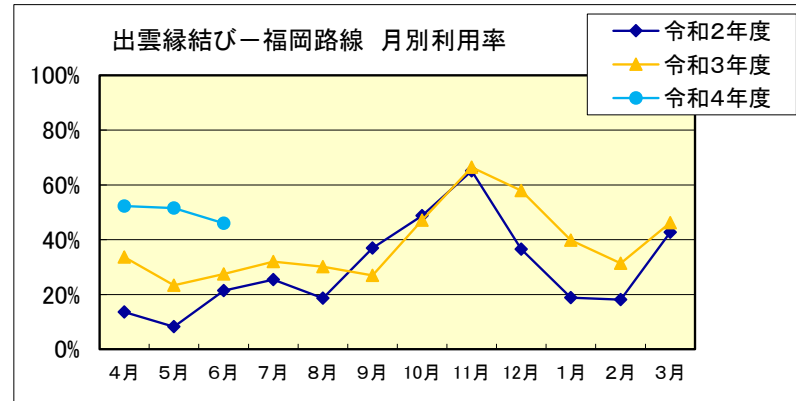

■出雲縁結び空港 月別利用状況(東京・大阪)

出雲縁結び—東京路線		4月	5月	6月	7月	8月	9月	10月	11月	12月	1月	2月	3月	合計
令和2年度	利用者数(人)	3,550	1,905	7,118	13,078	11,247	15,657	26,804	36,633	22,161	7,225	8,450	16,049	169,877
	利用率	18.9%	28.9%	38.8%	36.9%	33.7%	61.6%	72.7%	64.5%	47.6%	35.9%	60.6%	65.2%	50.4%
令和3年度	利用者数(人)	14,837	12,481	11,276	16,488	15,741	14,471	29,694	42,688	36,872	24,196	12,238	23,875	254,857
	利用率	49.4%	47.7%	49.6%	44.3%	51.9%	42.6%	61.3%	65.4%	47.8%	33.1%	42.3%	57.2%	49.5%
令和4年度	利用者数(人)	28,183	36,439	32,377										96,999
	利用率	52.1%	50.0%	43.4%										48.1%

出雲縁結び—大阪路線		4月	5月	6月	7月	8月	9月	10月	11月	12月	1月	2月	3月	合計
令和2年度	利用者数(人)	1,408	742	2,050	3,341	3,814	4,808	7,334	8,261	6,026	2,700	0	3,631	44,115
	利用率	16.5%	15.3%	37.5%	45.8%	27.0%	50.2%	64.5%	78.2%	48.3%	34.5%	0.0%	64.6%	45.2%
令和3年度	利用者数(人)	3,406	1,982	2,435	3,543	3,321	3,000	5,490	9,167	9,279	6,417	3,737	6,539	58,316
	利用率	33.4%	24.4%	26.7%	42.4%	34.5%	31.5%	54.5%	67.8%	56.7%	34.2%	42.0%	54.3%	43.3%
令和4年度	利用者数(人)	6,819	9,535	8,844										25,198
	利用率	44.2%	47.8%	46.1%										46.2%

R3.2月 運休

■出雲縁結び空港 月別利用状況(福岡・隠岐・札幌)

出雲縁結びー福岡路線		4月	5月	6月	7月	8月	9月	10月	11月	12月	1月	2月	3月	合計
令和2年度	利用者数(人)	516	232	605	1,071	1,088	1,699	2,903	3,428	2,385	897	216	1,044	16,084
	利用率	13.6%	8.2%	21.4%	25.4%	18.6%	36.9%	48.8%	65.1%	36.5%	18.8%	18.1%	42.6%	32.0%
令和3年度	利用者数(人)	1,903	1,324	1,524	1,765	1,692	1,291	2,783	3,539	3,229	2,351	1,508	2,640	25,549
	利用率	33.6%	23.3%	27.4%	32.0%	30.1%	26.9%	47.1%	66.4%	57.9%	39.8%	31.4%	46.2%	38.7%
令和4年度	利用者数(人)	2,961	3,069	2,605										8,635
	利用率	52.3%	51.6%	46.0%										50.0%

注: 令和2年度8月～令和3年度8月(10ヶ月)は、R2.8.2～8.31月・水・金・日 18日間、R3.8.1～8.30月・水・金・日 18日間のため、利用者数・利用率が0です。