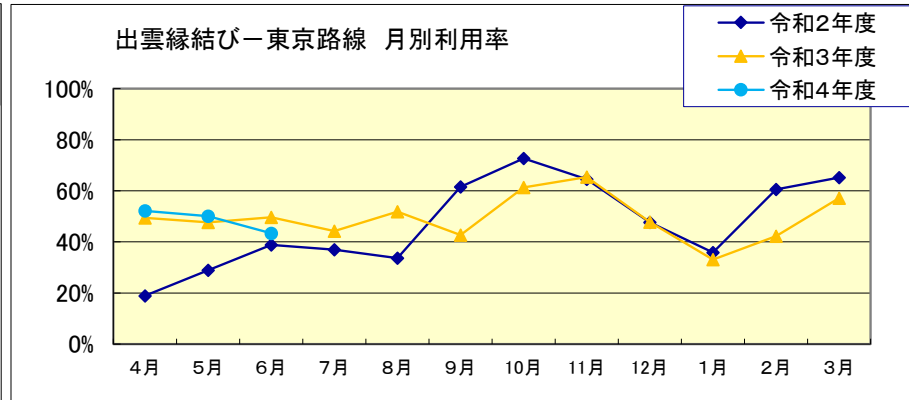

■出雲縁結び空港 月別利用状況(東京・大阪)

出雲縁結び—東京路線		4月	5月	6月	7月	8月	9月	10月	11月	12月	1月	2月	3月	合計
令和2年度	利用者数(人)	3,550	1,905	7,118	13,078	11,247	15,657	26,804	36,633	22,161	7,225	8,450	16,049	169,877
	利用率	18.9%	28.9%	38.8%	36.9%	33.7%	61.6%	72.7%	64.5%	47.6%	35.9%	60.6%	65.2%	50.4%
令和3年度	利用者数(人)	14,837	12,481	11,276	16,488	15,741	14,471	29,694	42,688	36,872	24,196	12,238	23,875	254,857
	利用率	49.4%	47.7%	49.6%	44.3%	51.9%	42.6%	61.3%	65.4%	47.8%	33.1%	42.3%	57.2%	49.5%
令和4年度	利用者数(人)	28,183	36,439	32,377										96,999
	利用率	52.1%	50.0%	43.4%										48.1%

出雲縁結び—大阪路線		4月	5月	6月	7月	8月	9月	10月	11月	12月	1月	2月	3月	合計
令和2年度	利用者数(人)	1,408	742	2,050	3,341	3,814	4,808	7,334	8,261	6,026	2,700	0	3,631	44,115
	利用率	16.5%	15.3%	37.5%	45.8%	27.0%	50.2%	64.5%	78.2%	48.3%	34.5%	0.0%	64.6%	45.2%
令和3年度	利用者数(人)	3,406	1,982	2,435	3,543	3,321	3,000	5,490	9,167	9,279	6,417	3,737	6,539	58,316
	利用率	33.4%	24.4%	26.7%	42.4%	34.5%	31.5%	54.5%	67.8%	56.7%	34.2%	42.0%	54.3%	43.3%
令和4年度	利用者数(人)	6,819	9,535	8,844										25,198
	利用率	44.2%	47.8%	46.1%										46.2%

R3.2月 運休

■出雲縁結び空港 月別利用状況(福岡・隠岐・札幌)

出雲縁結びー福岡路線		4月	5月	6月	7月	8月	9月	10月	11月	12月	1月	2月	3月	合計
令和2年度	利用者数(人)	516	232	605	1,071	1,088	1,699	2,903	3,428	2,385	897	216	1,044	16,084
	利用率	13.6%	8.2%	21.4%	25.4%	18.6%	36.9%	48.8%	65.1%	36.5%	18.8%	18.1%	42.6%	32.0%
令和3年度	利用者数(人)	1,903	1,324	1,524	1,765	1,692	1,291	2,783	3,539	3,229	2,351	1,508	2,640	25,549
	利用率	33.6%	23.3%	27.4%	32.0%	30.1%	26.9%	47.1%	66.4%	57.9%	39.8%	31.4%	46.2%	38.7%
令和4年度	利用者数(人)	2,961	3,069	2,605										8,635
	利用率	52.3%	51.6%	46.0%										50.0%

注: 令和2年度8月～令和3年度8月(10ヶ月)は、R2.8.2～8.31月・水・金・日 18日間、R3.8.1～8.30月・水・金・日 18日間のため、利用者数・利用率が0です。