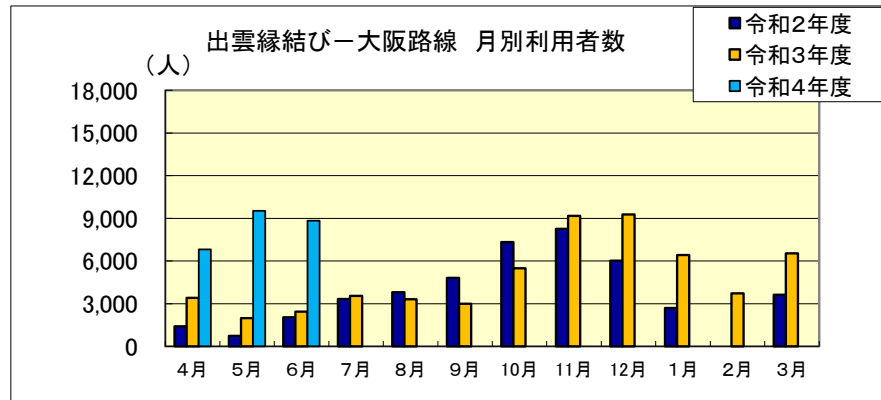

■出雲縁結び空港 月別利用状況(東京・大阪)

出雲縁結び—東京路線		4月	5月	6月	7月	8月	9月	10月	11月	12月	1月	2月	3月	合計
令和2年度	利用者数(人)	3,550	1,905	7,118	13,078	11,247	15,657	26,804	36,633	22,161	7,225	8,450	16,049	169,877
	利用率	18.9%	28.9%	38.8%	36.9%	33.7%	61.6%	72.7%	64.5%	47.6%	35.9%	60.6%	65.2%	50.4%
令和3年度	利用者数(人)	14,837	12,481	11,276	16,488	15,741	14,471	29,694	42,688	36,872	24,196	12,238	23,875	254,857
	利用率	49.4%	47.7%	49.6%	44.3%	51.9%	42.6%	61.3%	65.4%	47.8%	33.1%	42.3%	57.2%	49.5%
令和4年度	利用者数(人)	28,183	36,439	32,377										96,999
	利用率	52.1%	50.0%	43.4%										48.1%

出雲縁結び—大阪路線		4月	5月	6月	7月	8月	9月	10月	11月	12月	1月	2月	3月	合計
令和2年度	利用者数(人)	1,408	742	2,050	3,341	3,814	4,808	7,334	8,261	6,026	2,700	0	3,631	44,115
	利用率	16.5%	15.3%	37.5%	45.8%	27.0%	50.2%	64.5%	78.2%	48.3%	34.5%	0.0%	64.6%	45.2%
令和3年度	利用者数(人)	3,406	1,982	2,435	3,543	3,321	3,000	5,490	9,167	9,279	6,417	3,737	6,539	58,316
	利用率	33.4%	24.4%	26.7%	42.4%	34.5%	31.5%	54.5%	67.8%	56.7%	34.2%	42.0%	54.3%	43.3%
令和4年度	利用者数(人)	6,819	9,535	8,844										25,198
	利用率	44.2%	47.8%	46.1%										46.2%

R3.2月 運休

■出雲縁結び空港 月別利用状況(福岡・隠岐・札幌)

出雲縁結びー福岡路線		4月	5月	6月	7月	8月	9月	10月	11月	12月	1月	2月	3月	合計
令和2年度	利用者数(人)	516	232	605	1,071	1,088	1,699	2,903	3,428	2,385	897	216	1,044	16,084
	利用率	13.6%	8.2%	21.4%	25.4%	18.6%	36.9%	48.8%	65.1%	36.5%	18.8%	18.1%	42.6%	32.0%
令和3年度	利用者数(人)	1,903	1,324	1,524	1,765	1,692	1,291	2,783	3,539	3,229	2,351	1,508	2,640	25,549
	利用率	33.6%	23.3%	27.4%	32.0%	30.1%	26.9%	47.1%	66.4%	57.9%	39.8%	31.4%	46.2%	38.7%
令和4年度	利用者数(人)	2,961	3,069	2,605										8,635
	利用率	52.3%	51.6%	46.0%										50.0%

注: 令和2年度8月～令和3年度8月(10ヶ月)は、R2.8.2～8.31月・水・金・日 18日間、R3.8.1～8.30月・水・金・日 18日間のため、利用者数・利用率が0です。