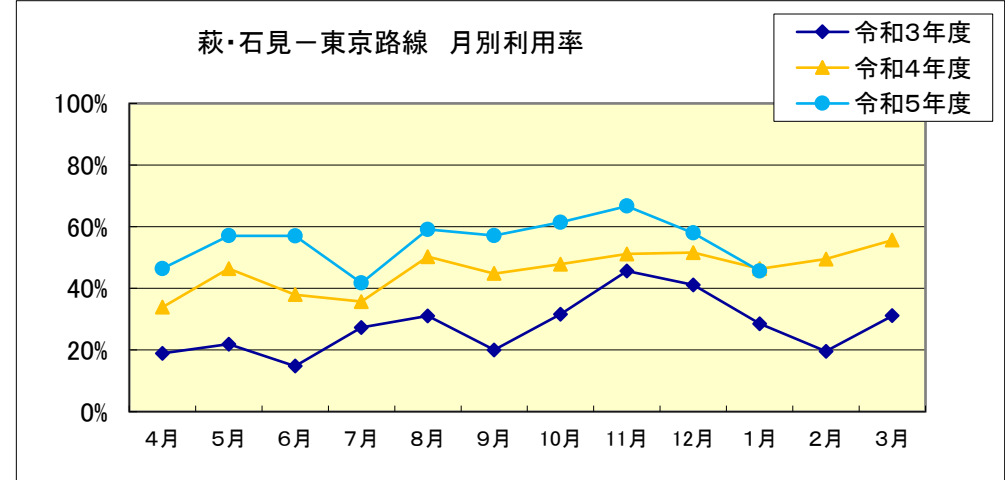

■萩・石見空港 月別利用状況

萩・石見－東京路線		4月	5月	6月	7月	8月	9月	10月	11月	12月	1月	2月	3月	合計
令和3年度	利用者数(人)	1,853	1,465	1,331	1,675	2,540	1,990	2,893	4,434	6,023	5,004	1,925	5,039	36,172
	利用率	18.9%	21.9%	14.8%	27.3%	31.1%	20.0%	31.6%	45.6%	41.2%	28.5%	19.6%	31.1%	28.5%
令和4年度	利用者数(人)	5,510	9,032	7,337	6,663	9,810	8,032	9,730	10,143	10,509	9,079	8,656	10,950	105,451
	利用率	33.9%	46.4%	38.0%	35.7%	50.3%	44.8%	47.9%	51.1%	51.6%	46.3%	49.5%	55.6%	46.2%
令和5年度	利用者数(人)	9,259	11,746	10,751	8,300	11,775	11,225	12,603	13,633	12,419	8,648			110,359
	利用率	46.4%	57.1%	57.1%	41.8%	59.1%	57.1%	61.4%	66.7%	57.9%	45.6%			55.1%

萩・石見－大阪路線		4月	5月	6月	7月	8月	9月	10月	11月	12月	1月	2月	3月	合計
令和3年度	利用者数(人)	運航期間 7/31～8/16				21	406							427
	利用率	運航期間 7/31～8/16				14.2%	21.1%							20.6%
令和4年度	利用者数(人)	運航期間 8/5～8/15					623							623
	利用率	運航期間 8/5～8/15					34.4%							34.4%
令和5年度	利用者数(人)	運航期間 8/11～8/15					437							437
	利用率	運航期間 8/11～8/15					73.8%							73.8%