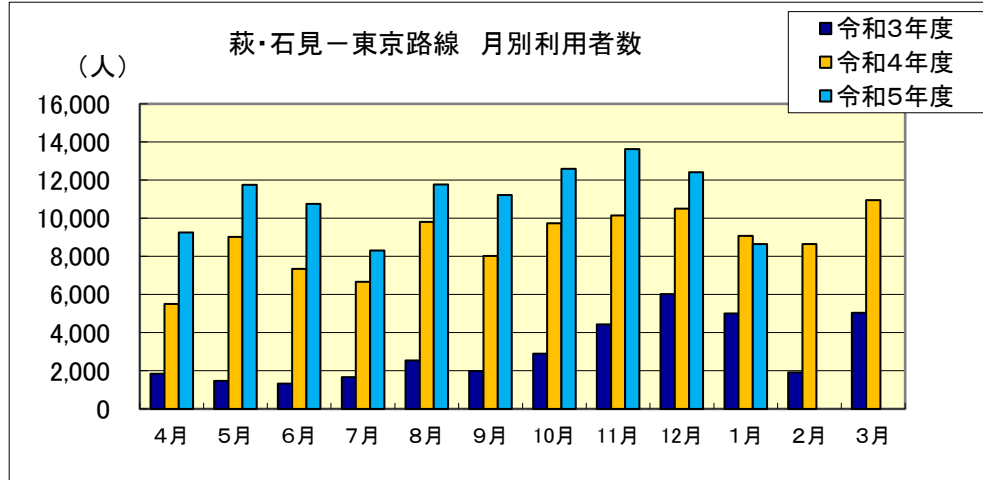

■萩・石見空港 月別利用状況

萩・石見－東京路線		4月	5月	6月	7月	8月	9月	10月	11月	12月	1月	2月	3月	合計
令和3年度	利用者数(人)	1,853	1,465	1,331	1,675	2,540	1,990	2,893	4,434	6,023	5,004	1,925	5,039	36,172
	利用率	18.9%	21.9%	14.8%	27.3%	31.1%	20.0%	31.6%	45.6%	41.2%	28.5%	19.6%	31.1%	28.5%
令和4年度	利用者数(人)	5,510	9,032	7,337	6,663	9,810	8,032	9,730	10,143	10,509	9,079	8,656	10,950	105,451
	利用率	33.9%	46.4%	38.0%	35.7%	50.3%	44.8%	47.9%	51.1%	51.6%	46.3%	49.5%	55.6%	46.2%
令和5年度	利用者数(人)	9,259	11,746	10,751	8,300	11,775	11,225	12,603	13,633	12,419	8,648			110,359
	利用率	46.4%	57.1%	57.1%	41.8%	59.1%	57.1%	61.4%	66.7%	57.9%	45.6%			55.1%

萩・石見－大阪路線		4月	5月	6月	7月	8月	9月	10月	11月	12月	1月	2月	3月	合計
令和3年度	利用者数(人)	運航期間 7/31～8/16				21	406							427
	利用率	運航期間 7/31～8/16				14.2%	21.1%							20.6%
令和4年度	利用者数(人)	運航期間 8/5～8/15					623							623
	利用率	運航期間 8/5～8/15					34.4%							34.4%
令和5年度	利用者数(人)	運航期間 8/11～8/15					437							437
	利用率	運航期間 8/11～8/15					73.8%							73.8%