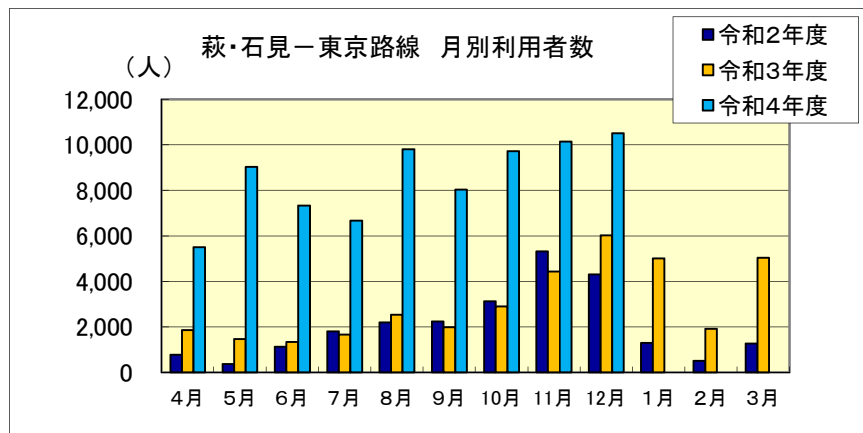

■萩・石見空港 月別利用状況

萩・石見—東京路線		4月	5月	6月	7月	8月	9月	10月	11月	12月	1月	2月	3月	合計
令和2年度	利用者数(人)	780	373	1,131	1,806	2,201	2,249	3,122	5,317	4,302	1,290	502	1,264	
	利用率	7.7%	7.8%	31.8%	30.2%	16.3%	25.7%	54.8%	52.7%	30.8%	20.1%	12.6%	30.1%	26.7%
令和3年度	利用者数(人)	1,853	1,465	1,331	1,675	2,540	1,990	2,893	4,434	6,023	5,004	1,925	5,039	36,172
	利用率	18.9%	21.9%	14.8%	27.3%	31.1%	20.0%	31.6%	45.6%	41.2%	28.5%	19.6%	31.1%	28.5%
令和4年度	利用者数(人)	5,510	9,032	7,337	6,663	9,810	8,032	9,730	10,143	10,509	0	0	0	76,766
	利用率	33.9%	46.4%	38.0%	35.7%	50.3%	44.8%	47.9%	51.1%	51.6%				44.7%

萩・石見—大阪路線		4月	5月	6月	7月	8月	9月	10月	11月	12月	1月	2月	3月	合計
令和2年度	利用者数(人)	—	運航期間 8/7~8/17			248	—	—	—	—	—	—	—	248
	利用率	—				15.2%	—	—	—	—	—	—	—	15.2%
令和3年度	利用者数(人)	運航期間 7/31~8/16			21	406	—	—	—	—	—	—	—	427
	利用率				14.2%	21.1%	—	—	—	—	—	—	—	20.6%
令和4年度	利用者数(人)	—	運航期間 8/5~8/15			623	—	—	—	—	—	—	—	-
	利用率	—				34.4%	—	—	—	—	—	—	—	-