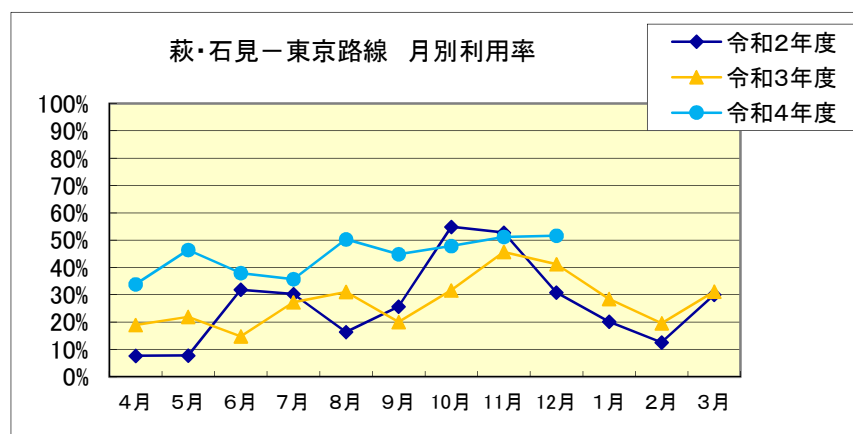

■萩・石見空港 月別利用状況

萩・石見—東京路線		4月	5月	6月	7月	8月	9月	10月	11月	12月	1月	2月	3月	合計
令和2年度	利用者数(人)	780	373	1,131	1,806	2,201	2,249	3,122	5,317	4,302	1,290	502	1,264	
	利用率	7.7%	7.8%	31.8%	30.2%	16.3%	25.7%	54.8%	52.7%	30.8%	20.1%	12.6%	30.1%	26.7%
令和3年度	利用者数(人)	1,853	1,465	1,331	1,675	2,540	1,990	2,893	4,434	6,023	5,004	1,925	5,039	36,172
	利用率	18.9%	21.9%	14.8%	27.3%	31.1%	20.0%	31.6%	45.6%	41.2%	28.5%	19.6%	31.1%	28.5%
令和4年度	利用者数(人)	5,510	9,032	7,337	6,663	9,810	8,032	9,730	10,143	10,509	0	0	0	76,766
	利用率	33.9%	46.4%	38.0%	35.7%	50.3%	44.8%	47.9%	51.1%	51.6%				44.7%

萩・石見—大阪路線		4月	5月	6月	7月	8月	9月	10月	11月	12月	1月	2月	3月	合計
令和2年度	利用者数(人)	—	運航期間 8/7~8/17			248	—	—	—	—	—	—	—	248
	利用率	—				15.2%	—	—	—	—	—	—	—	15.2%
令和3年度	利用者数(人)	運航期間 7/31~8/16			21	406	—	—	—	—	—	—	—	427
	利用率				14.2%	21.1%	—	—	—	—	—	—	—	20.6%
令和4年度	利用者数(人)	—	運航期間 8/5~8/15			623	—	—	—	—	—	—	—	-
	利用率	—				34.4%	—	—	—	—	—	—	—	-