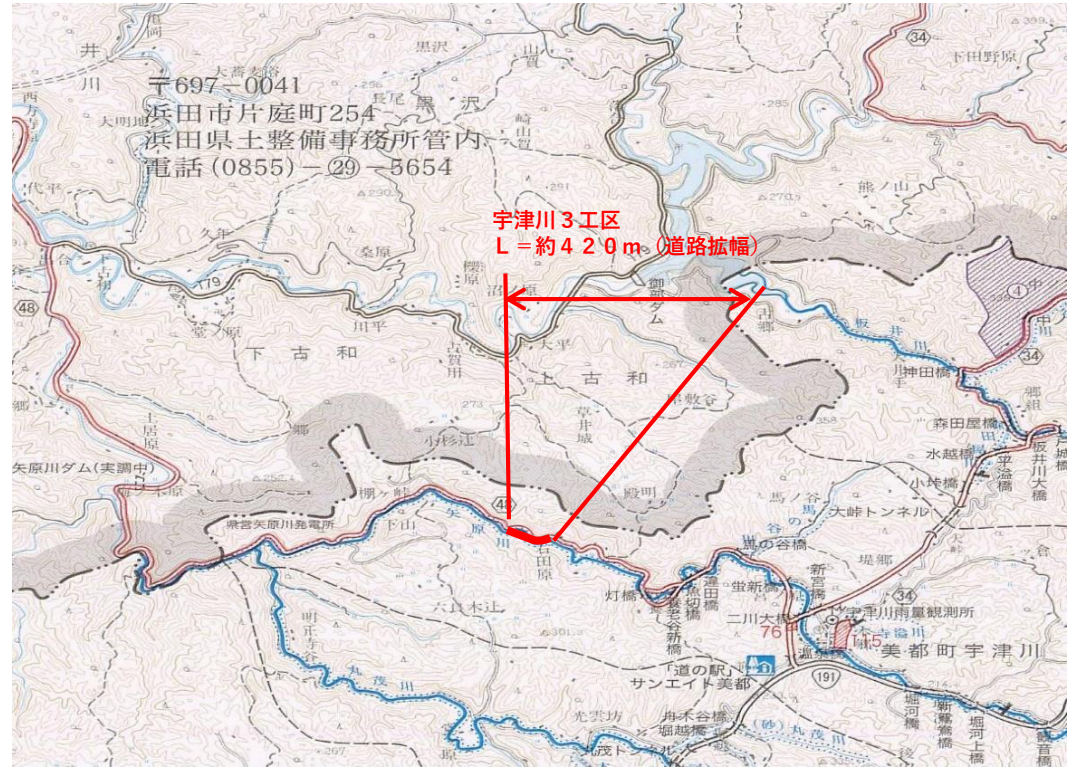

(主) 三隅美都線 宇津川3工区

【位置図】

【事業概要図】

【事業概要】

場所：益田市美都町宇津川地内
延長：0.42km
期間：令和2年度～
内容：現道拡幅

【状況写真】