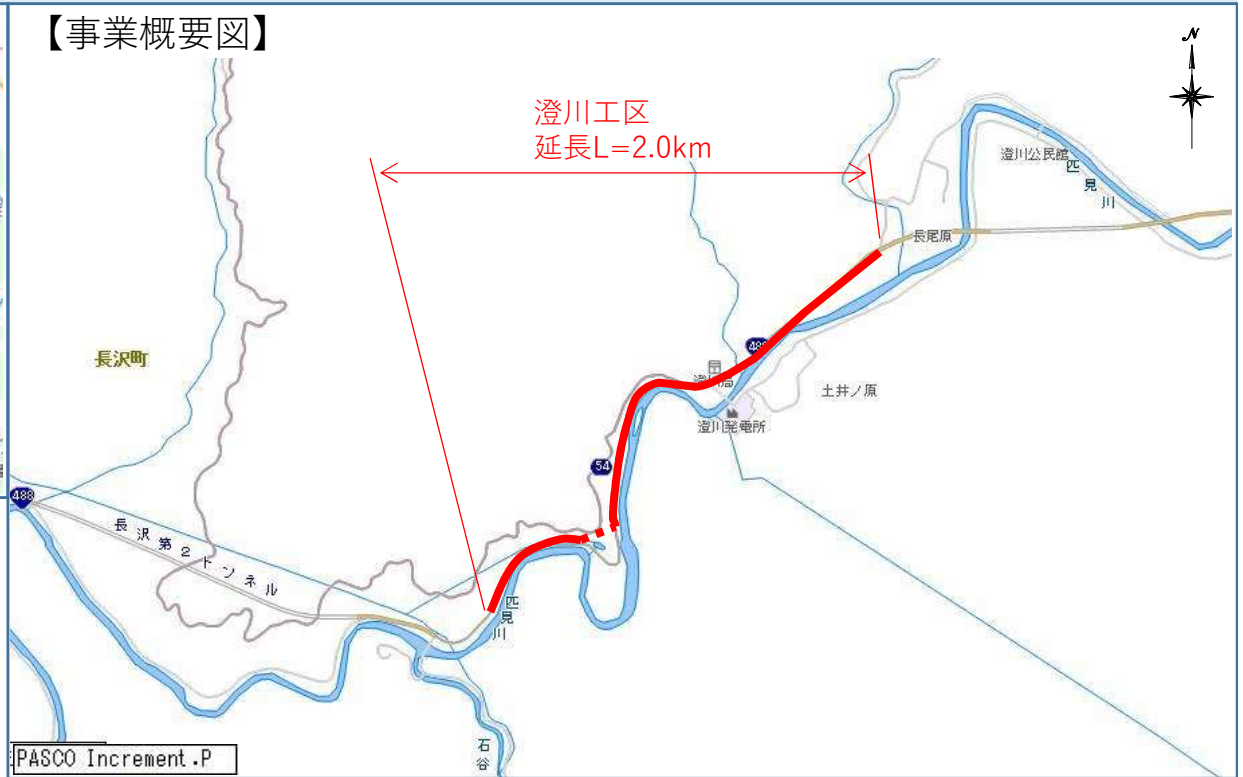

# 国道488号 澄川工区

## 【事業概要】

場所：益田市匹見町澄川地内  
延長：2.0 km  
期間：平成29年度～  
内容：現道拡幅（一部バイパス）

## 【状況写真】