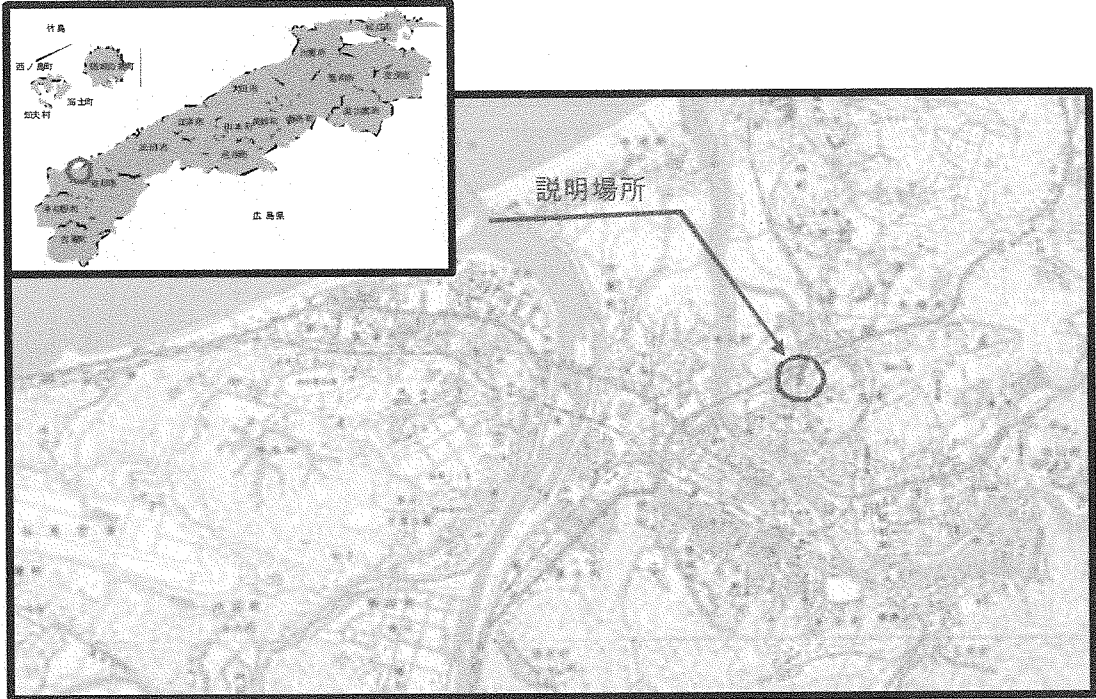

# 今市川説明箇所 位置図

全体図

詳細図

港湾改修事業 益田港高津工区 説明場所 (風車付近) 風力発電所 (風車付近)