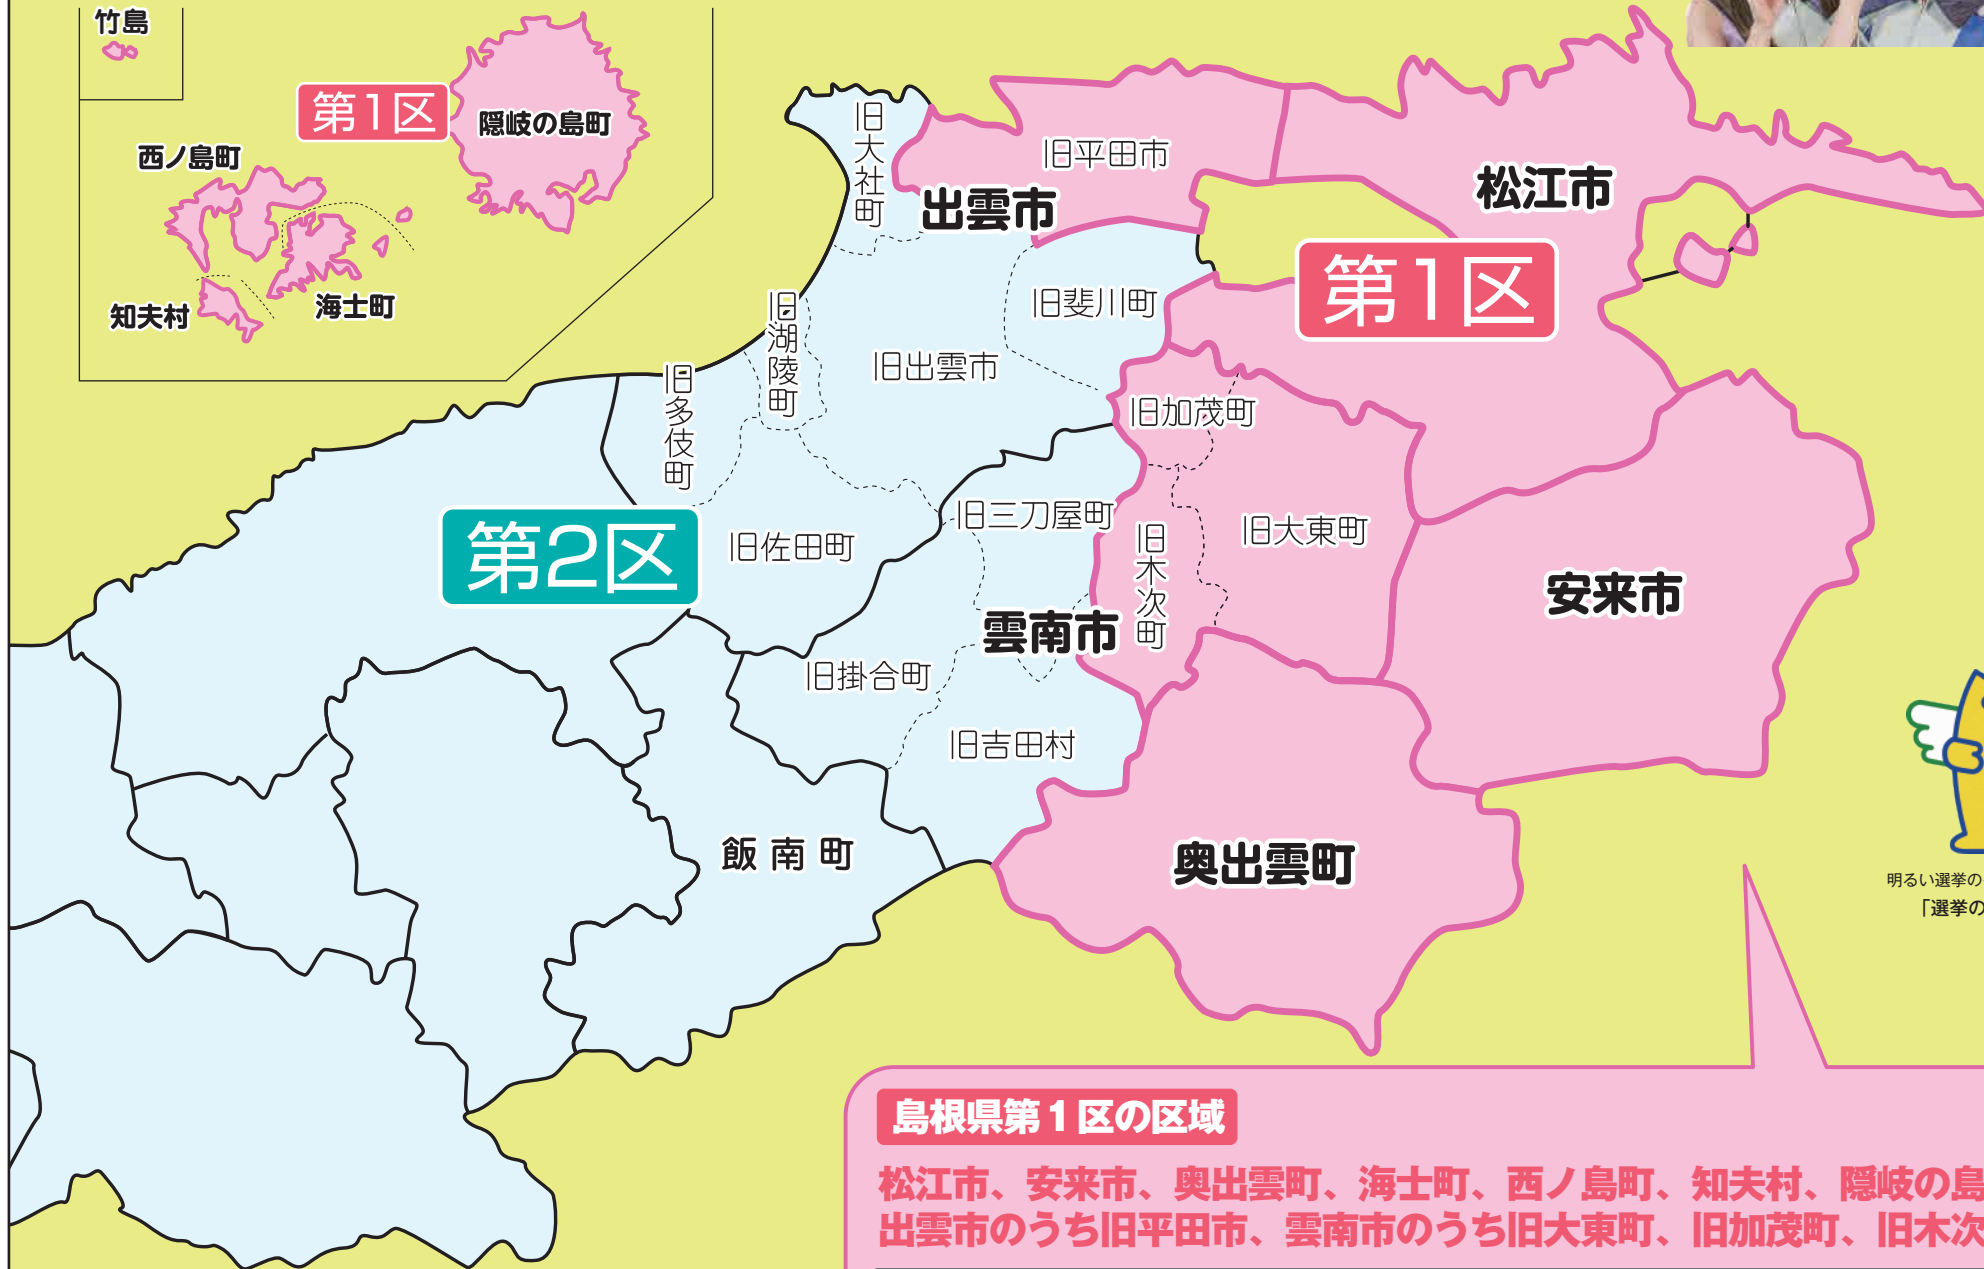

衆議院島根県第1区選出議員補欠選挙

投票日

4月28日[日]

投票時間 午前7時から

(投票の終了時刻は、お住まいの市町村選挙管理委員会にお問い合わせください。)

島根県第1区で補欠選挙が行われます

明るい選挙のイメージキャラクター「選挙のめいすいくん」

島根県第1区の区域

松江市、安来市、奥出雲町、海士町、西ノ島町、知夫村、隠岐の島町
出雲市のうち旧平田市、雲南市のうち旧大東町、旧加茂町、旧木次町

令和4年11月に衆議院小選挙区の区割りが改定されましたが、新しい区割りは
次回の衆議院議員総選挙から適用され、今回の補欠選挙は、**従来の区割り**で行われます。

選挙の当日、投票所に行けない人は？

期日前投票制度

投票日に仕事や旅行、冠婚葬祭などの予定がある方は、選挙人名簿に登録されている市町村選挙管理委員会の期日前投票所で投票日前でも投票することができます。

期日前投票期間

4月17日(水)～4月27日(土)

受付時間／午前8:30～午後8:00 (土曜日・日曜日も受け付けています。)

※一部の期日前投票所では投票できる期間や時間が異なる場合があります。

※期日前投票所では、宣誓書の提出が必要です。

不在者投票制度

次の方は不在者投票ができます。

- 仕事や旅行などで選挙期間中、選挙人名簿登録地以外の市町村に滞在している方(事前に手続きが必要です。)
- 不在者投票ができる施設として指定を受けている病院や老人ホームに入院又は入所している方(病院長や老人ホームの長に申し出て下さい。)
- 身体障害者手帳又は戦傷病者手帳をお持ちで法令で定める重度の障がいがある方、介護保険の被保険者証に要介護5の記載がある方(郵便などによる不在者投票ができます。)