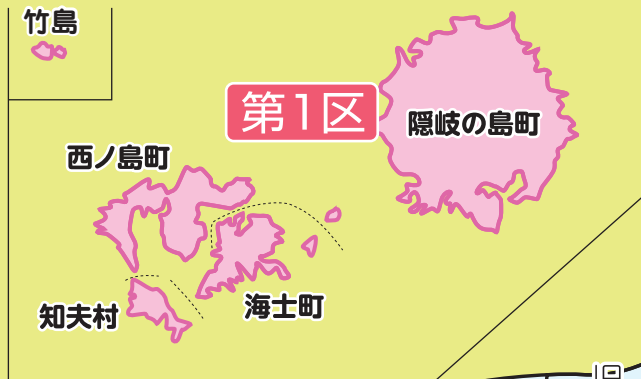

衆議院島根県第1区選出議員補欠選挙

投票日

4月28日[日]

投票時間 午前7時から

(投票の終了時刻は、お住まいの市町村選挙管理委員会にお問い合わせください。)

島根県第1区で補欠選挙が行われます

明るい選挙のイメージキャラクター「選挙のめいすいくん」

島根県第1区の区域

松江市、安来市、奥出雲町、海士町、西ノ島町、知夫村、隠岐の島町
出雲市のうち旧平田市、雲南市のうち旧大東町、旧加茂町、旧木次町

令和4年11月に衆議院小選挙区の区割りが改定されましたが、新しい区割りは
次回の衆議院議員総選挙から適用され、今回の補欠選挙は、**従来の区割り**で行われます。

選挙の当日、投票所に行けない人は？

期日前投票制度

投票日に仕事や旅行、冠婚葬祭などの予定がある方は、選挙人名簿に登録されている市町村選挙管理委員会の期日前投票所で投票日前でも投票することができます。