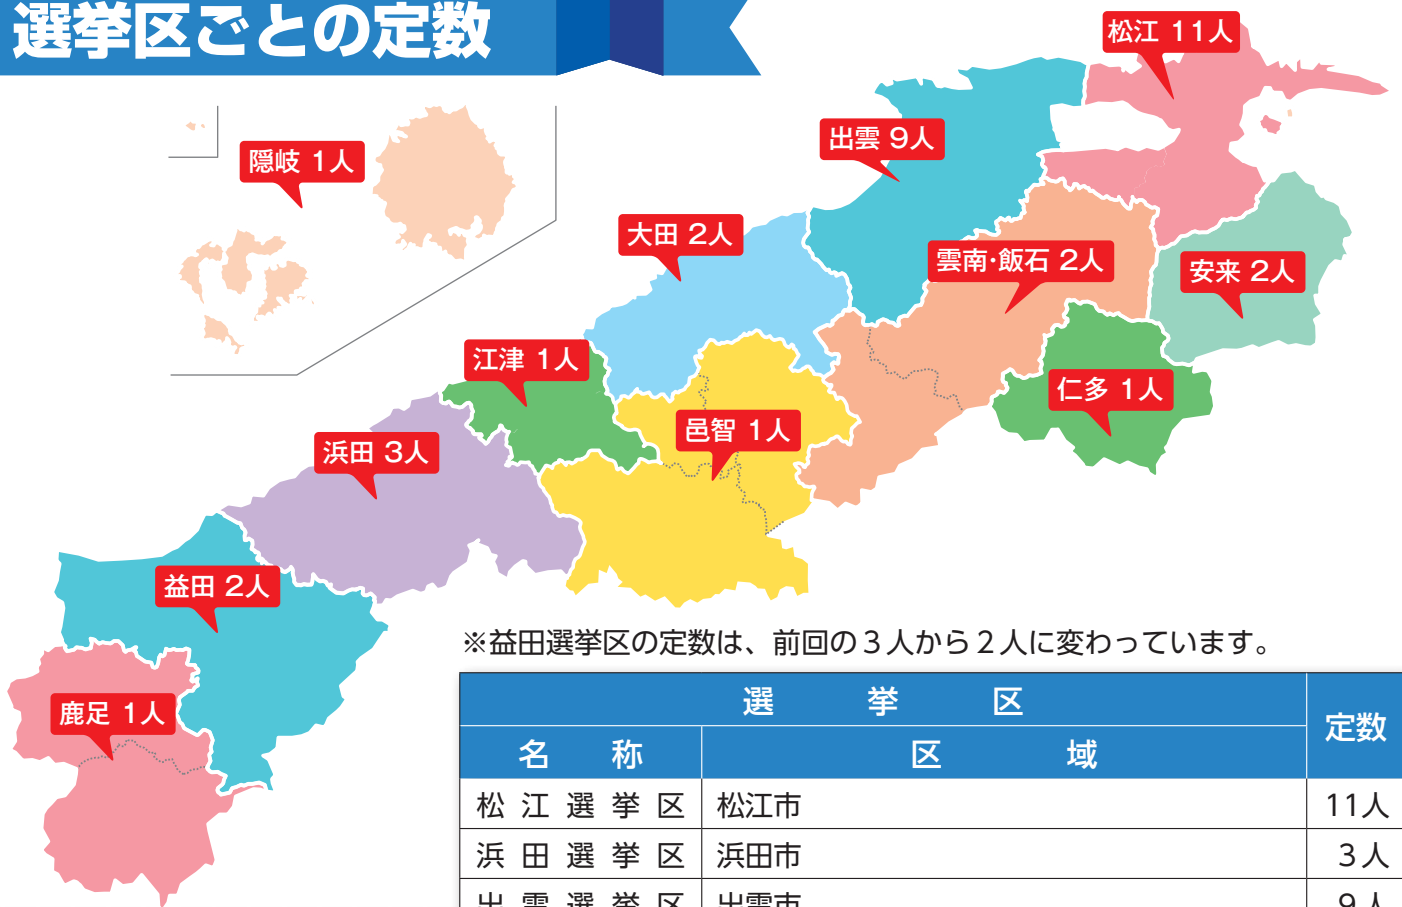

島根県議会議員の 選挙区と議員定数

選挙区数 **12** 議員定数 **36**人

選挙区ごとの定数

選挙区		定数
名称	区域	
松江選挙区	松江市	11人
浜田選挙区	浜田市	3人
出雲選挙区	出雲市	9人
益田選挙区	益田市	2人
大田選挙区	大田市	2人
安来選挙区	安来市	2人
江津選挙区	江津市	1人
雲南・飯石選挙区	雲南市及び飯石郡（飯南町）	2人
仁多選挙区	仁多郡（奥出雲町）	1人
邑智選挙区	邑智郡（川本町、美郷町、邑南町）	1人
鹿足選挙区	鹿足郡（津和野町、吉賀町）	1人
隠岐選挙区	隠岐郡（海士町、西ノ島町、知夫村、隠岐の島町）	1人