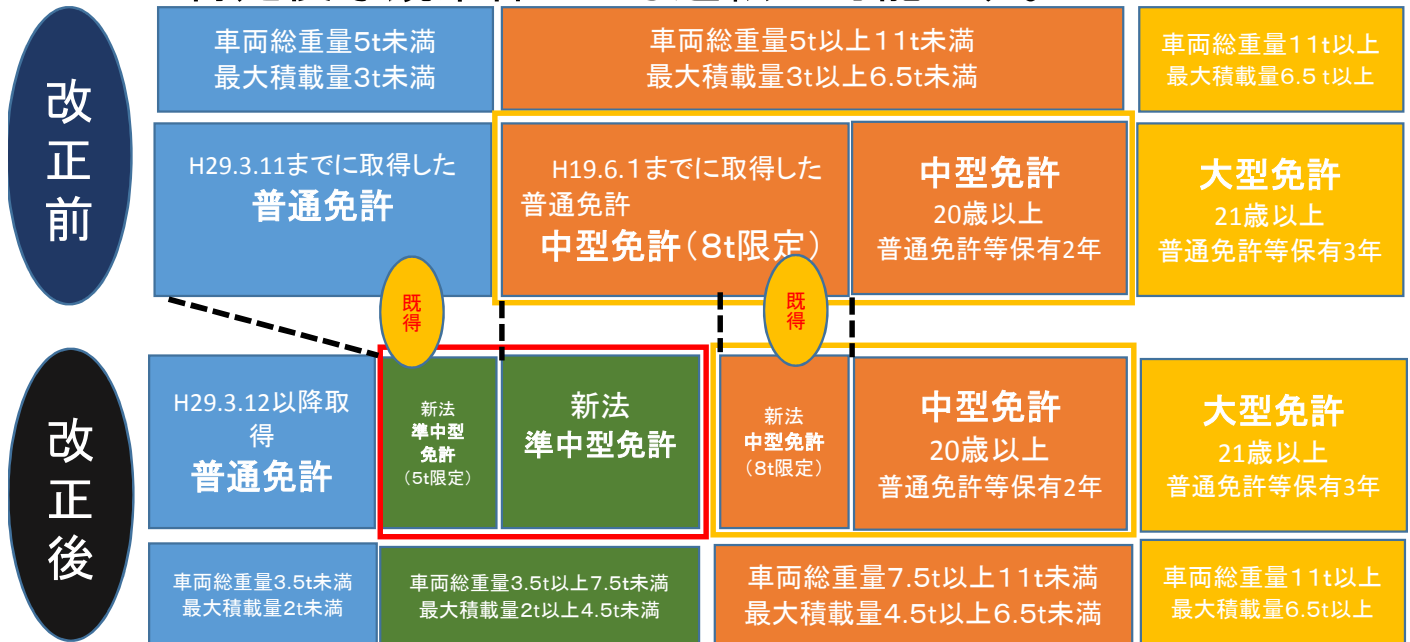

準中型免許の新設について

- 準中型自動車免許(MTのみ)が新設されます。
- 経験年数不要で18歳から取得できます。
- 特定後写鏡条件による運転が可能です。

準中型自動車の基準

車両総重量 3.5t以上 7.5t未満	最大積載量 2t以上 4.5t未満	乗車定員 10人以下
------------------------	----------------------	---------------

初心運転者期間制度

準中型免許を受けてから1年以内に準中型自動車で違反行為をして一定の基準に該当するときは、原則として、初心運転者講習を受講しなければなりません。

また、不受講の場合や受講後、更に違反行為をして一定の基準に該当した場合は、再試験を受けなければなりません。

準中型免許を受けてから1年を経過していない初心運転者は、原則として、準中型自動車を運転する場合は、初心者マークを付けなければなりません。