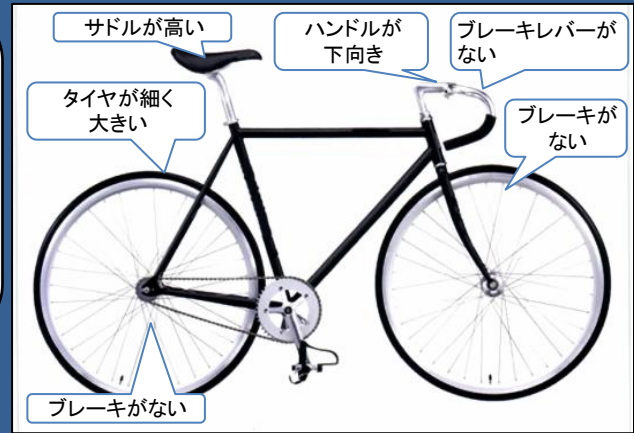

# ピストを知っていますか？

- 「ピスト」とは、競輪やトラック競技専用の自転車
- 速く走ることを目的につくられた自転車なので、ブレーキや前照灯などがありません。
- ブレーキやライト、後部反射器材、警音器がない自転車で道路を走るとは禁止！！

東京都内や神奈川県内  
では死亡事故が発生。

**危険！**

道路においてブレーキを備えていない  
自転車を運転した場合

道路交通法違反  
5万円以下の罰金

島根県警察本部