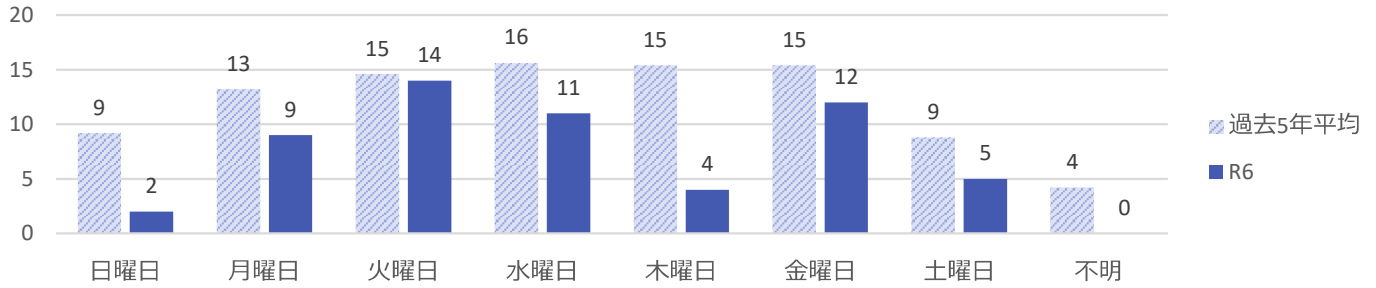

声かけ・つきまとい等事案発生状況（令和6年3月末）

※令和6年数値は暫定値です。

●前兆事案の発生状況の推移

●月別の発生状況

●被害者の学識別

●発生時間帯別の状況

●発生曜日別の状況

●現場環境

●被害者の移動手段

●被害者の状況

声かけ・つきまとい事案等の不審者情報は、随時『みこぴー安全メール』で配信していますので、ご希望の方は県警ホームページから登録してください。

また、メール配信した情報は、県警ホームページの不審者情報マップに掲載していますので、ご覧下さい。

※警察が認知した事案情報でも、被害者のプライバシーや捜査等に支障がある場合には、メール配信及びマップ掲載を控える場合があります。