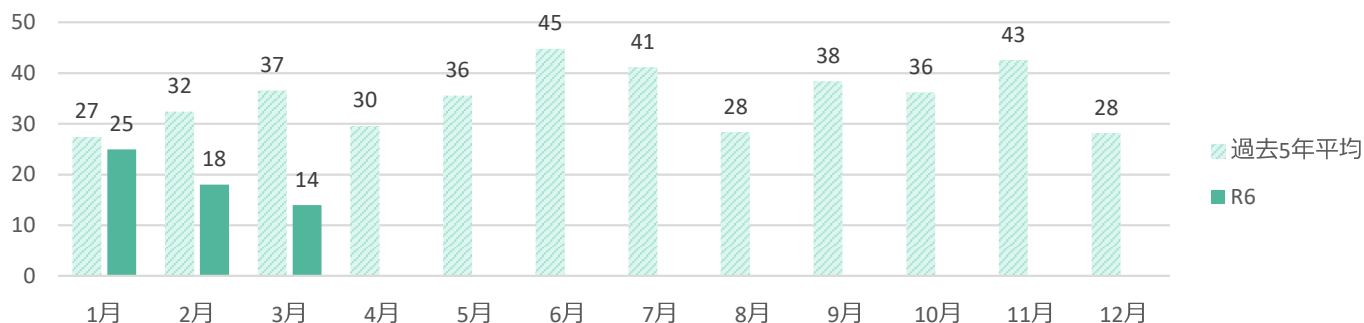

声かけ・つきまとい等事案発生状況（令和6年3月末）

※令和6年数値は暫定値です。

●前兆事案の発生状況の推移

●月別の発生状況

●被害者の学識別

●発生時間帯別の状況

●発生曜日別の状況

●現場環境