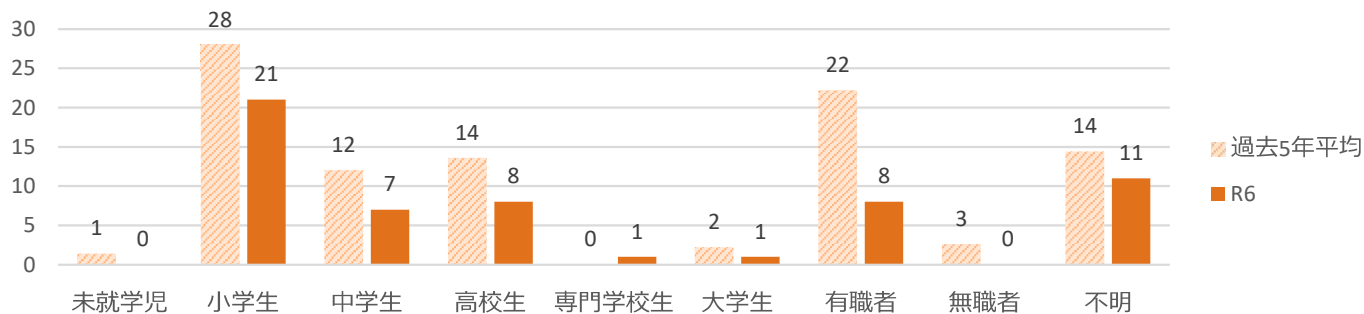

声かけ・つきまとい等事案発生状況（令和6年3月末）

※令和6年数値は暫定値です。

●前兆事案の発生状況の推移

●月別の発生状況

●被害者の学識別

●発生時間帯別の状況

●発生曜日別の状況

●現場環境

●被害者の移動手段

●被害者の状況

声かけ・つきまとい事案等の不審者情報は、随時『みこぴー安全メール』で配信していますので、ご希望の方は県警ホームページから登録してください。

また、メール配信した情報は、県警ホームページの不審者情報マップに掲載していますので、ご覧下さい。

※警察が認知した事案情報でも、被害者のプライバシーや捜査等に支障がある場合には、メール配信及びマップ掲載を控える場合があります。