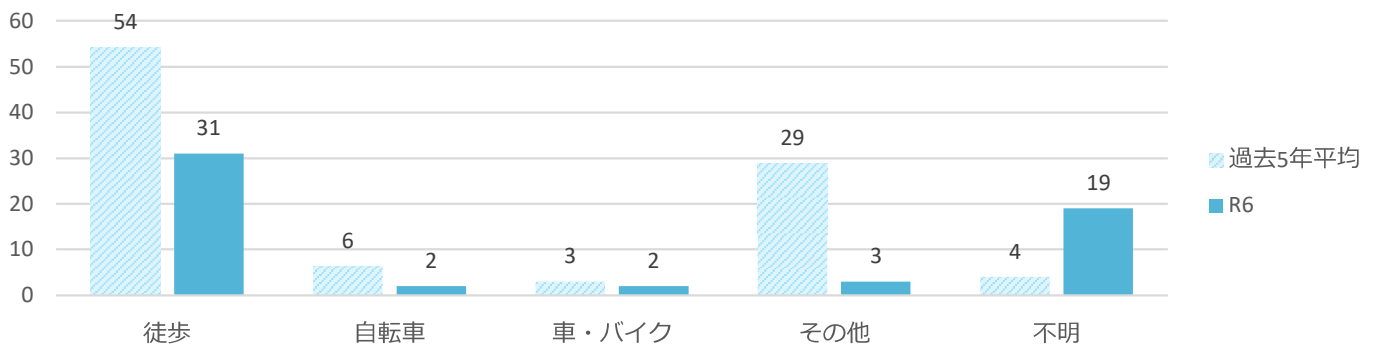

声かけ・つきまとい等事案発生状況（令和6年3月末）

※令和6年数値は暫定値です。

●前兆事案の発生状況の推移

●月別の発生状況

●被害者の学識別

●発生時間帯別の状況

●発生曜日別の状況

●現場環境

●被害者の移動手段

●被害者の状況

声かけ・つきまとい事案等の不審者情報は、随時『みこぴー安全メール』で配信していますので、ご希望の方は県警ホームページから登録してください。

また、メール配信した情報は、県警ホームページの不審者情報マップに掲載していますので、ご覧下さい。

※警察が認知した事案情報でも、被害者のプライバシーや捜査等に支障がある場合には、メール配信及びマップ掲載を控える場合があります。