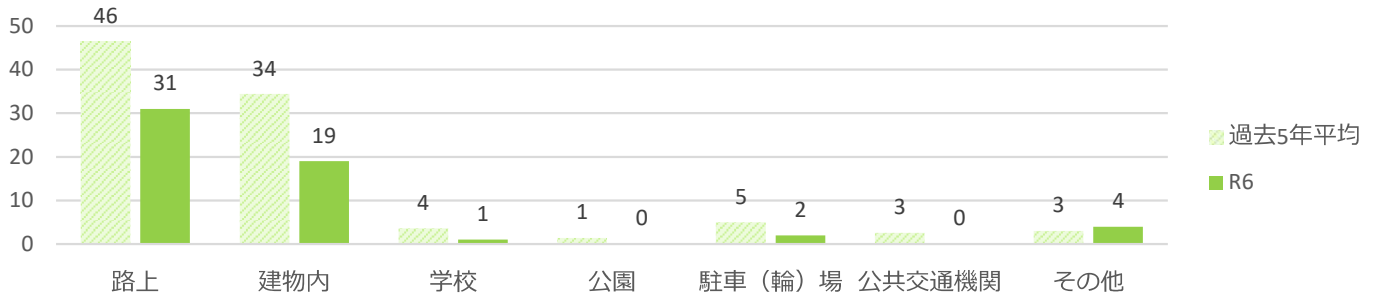

声かけ・つきまとい等事案発生状況（令和6年3月末）

※令和6年数値は暫定値です。

●前兆事案の発生状況の推移

●月別の発生状況

●被害者の学識別

●発生時間帯別の状況

●発生曜日別の状況

●現場環境

●被害者の移動手段

●被害者の状況

声かけ・つきまとい事案等の不審者情報は、随時『みこぴー安全メール』で配信していますので、ご希望の方は県警ホームページから登録してください。

また、メール配信した情報は、県警ホームページの不審者情報マップに掲載していますので、ご覧下さい。

※警察が認知した事案情報でも、被害者のプライバシーや捜査等に支障がある場合には、メール配信及びマップ掲載を控える場合があります。