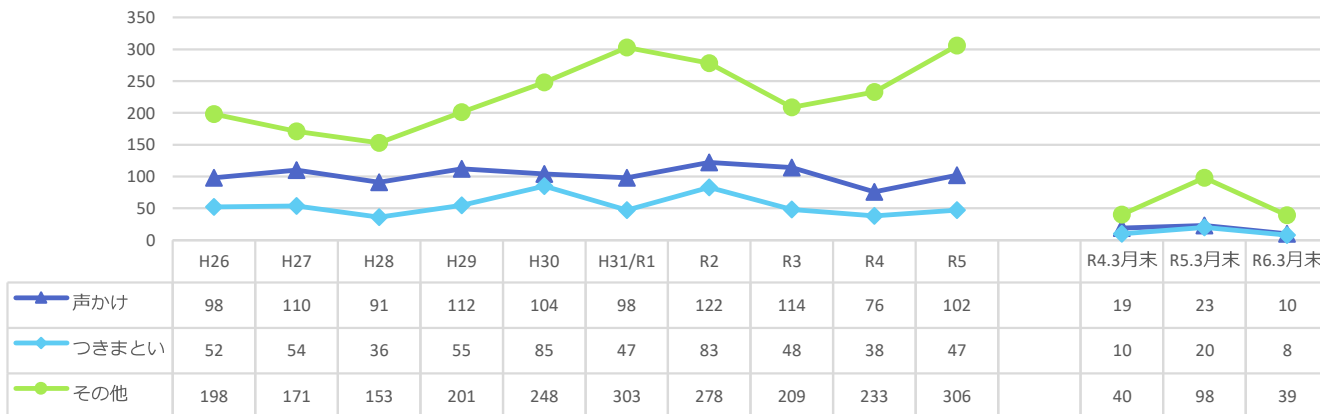

声かけ・つきまとい等事案発生状況（令和6年3月末）

※令和6年数値は暫定値です。

●前兆事案の発生状況の推移

●月別の発生状況

●被害者の学識別

●発生時間帯別の状況

●発生曜日別の状況

●現場環境

●被害者の移動手段

●被害者の状況

声かけ・つきまとい事案等の不審者情報は、随時『みこぴー安全メール』で配信していますので、ご希望の方は県警ホームページから登録してください。

また、メール配信した情報は、県警ホームページの不審者情報マップに掲載していますので、ご覧下さい。

※警察が認知した事案情報でも、被害者のプライバシーや捜査等に支障がある場合には、メール配信及びマップ掲載を控える場合があります。