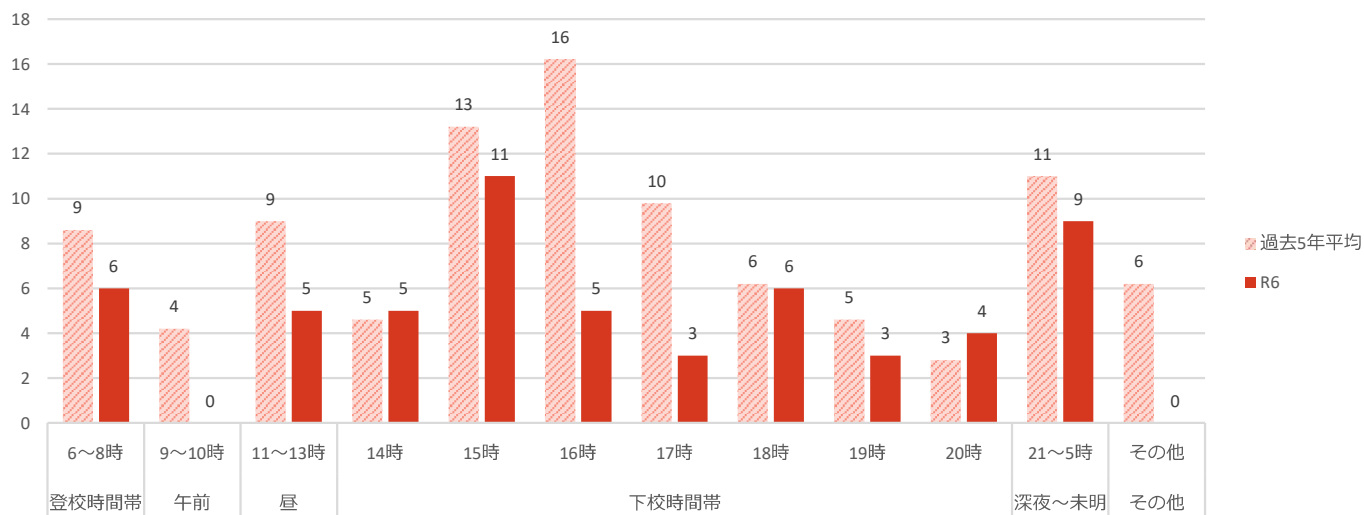

声かけ・つきまとい等事案発生状況（令和6年3月末）

※令和6年数値は暫定値です。

●前兆事案の発生状況の推移

●月別の発生状況

●被害者の学識別

●発生時間帯別の状況

●発生曜日別の状況

●現場環境

●被害者の移動手段

●被害者の状況

声かけ・つきまとい事案等の不審者情報は、随時『みこぴー安全メール』で配信していますので、ご希望の方は県警ホームページから登録してください。

また、メール配信した情報は、県警ホームページの不審者情報マップに掲載していますので、ご覧下さい。

※警察が認知した事案情報でも、被害者のプライバシーや捜査等に支障がある場合には、メール配信及びマップ掲載を控える場合があります。