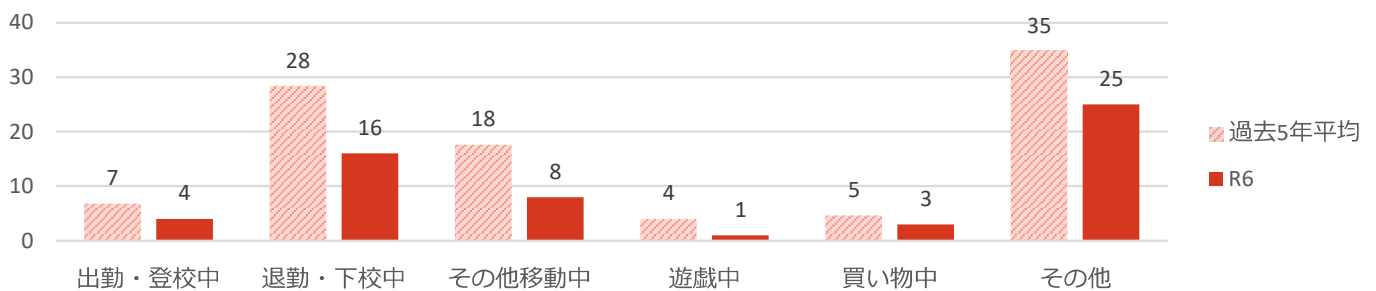

声かけ・つきまとい等事案発生状況（令和6年3月末）

※令和6年数値は暫定値です。

●前兆事案の発生状況の推移

●月別の発生状況

●被害者の学識別

●発生時間帯別の状況

●発生曜日別の状況

●現場環境

●被害者の移動手段

●被害者の状況

声かけ・つきまとい事案等の不審者情報は、随時『みこぴー安全メール』で配信していますので、ご希望の方は県警ホームページから登録してください。

また、メール配信した情報は、県警ホームページの不審者情報マップに掲載していますので、ご覧下さい。

※警察が認知した事案情報でも、被害者のプライバシーや捜査等に支障がある場合には、メール配信及びマップ掲載を控える場合があります。