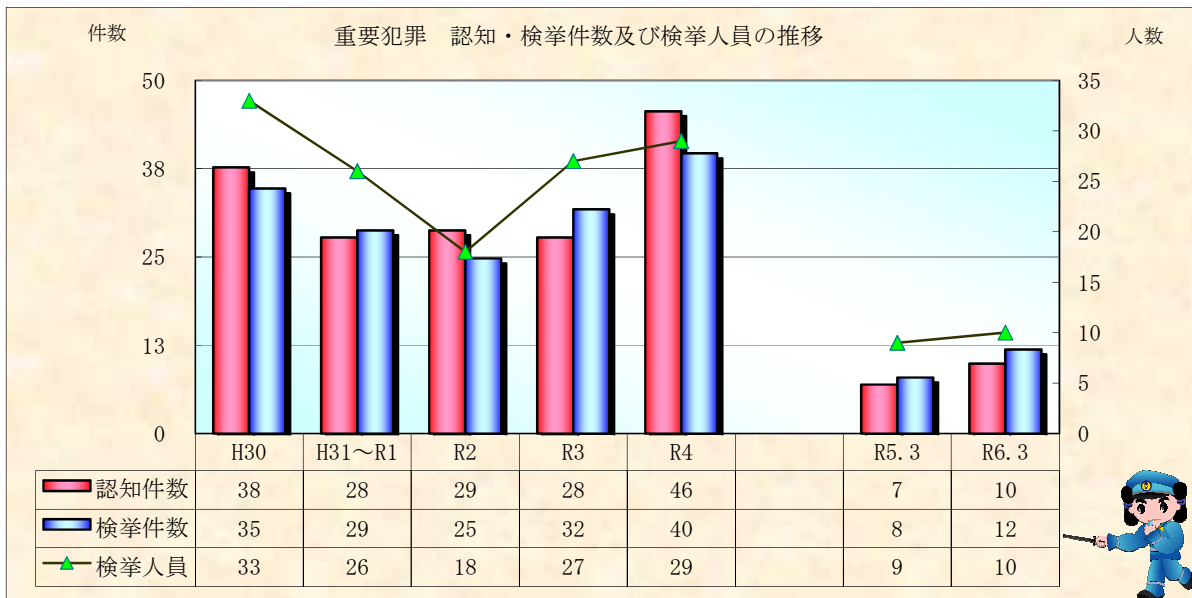

刑法犯統計の推移

※ 令和06年4月30日現在の集計値

※ 令和06年4月30日現在の集計値

※ 令和06年4月30日現在の集計値