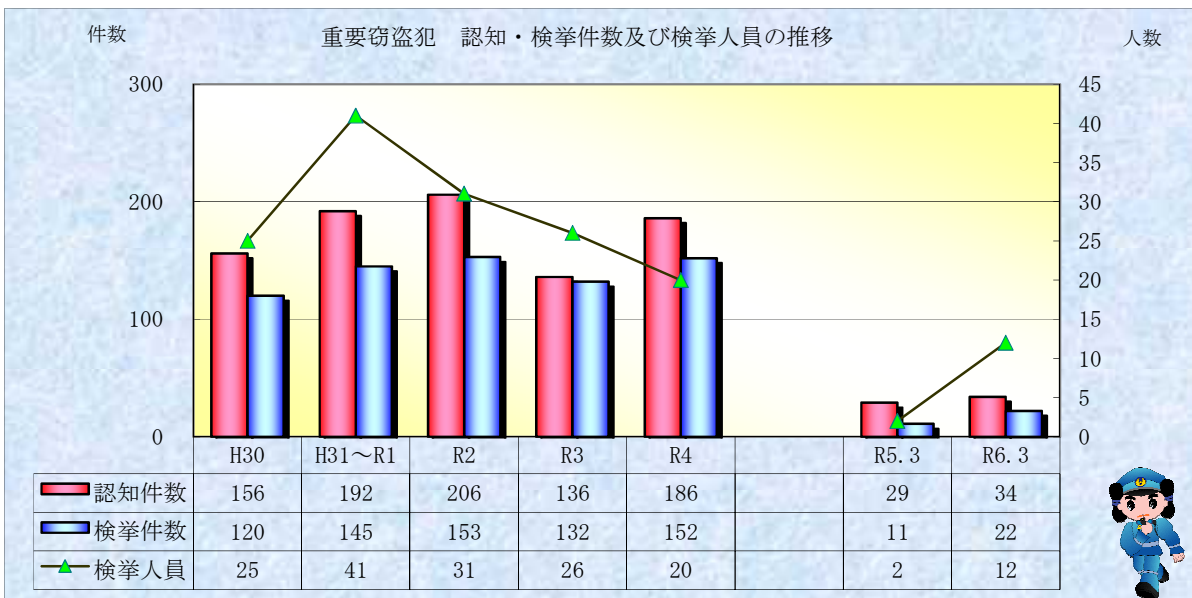

刑法犯統計の推移

※ 令和06年4月30日現在の集計値

※ 令和06年4月30日現在の集計値

※ 令和06年4月30日現在の集計値