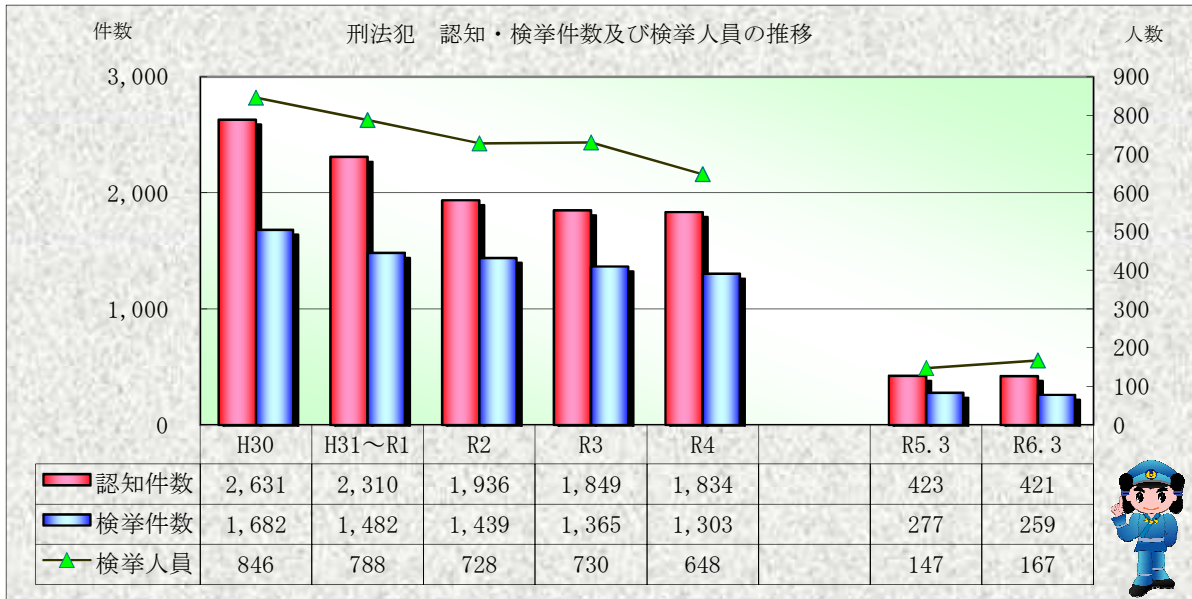

刑法犯統計の推移

※ 令和06年4月30日現在の集計値

※ 令和06年4月30日現在の集計値

※ 令和06年4月30日現在の集計値