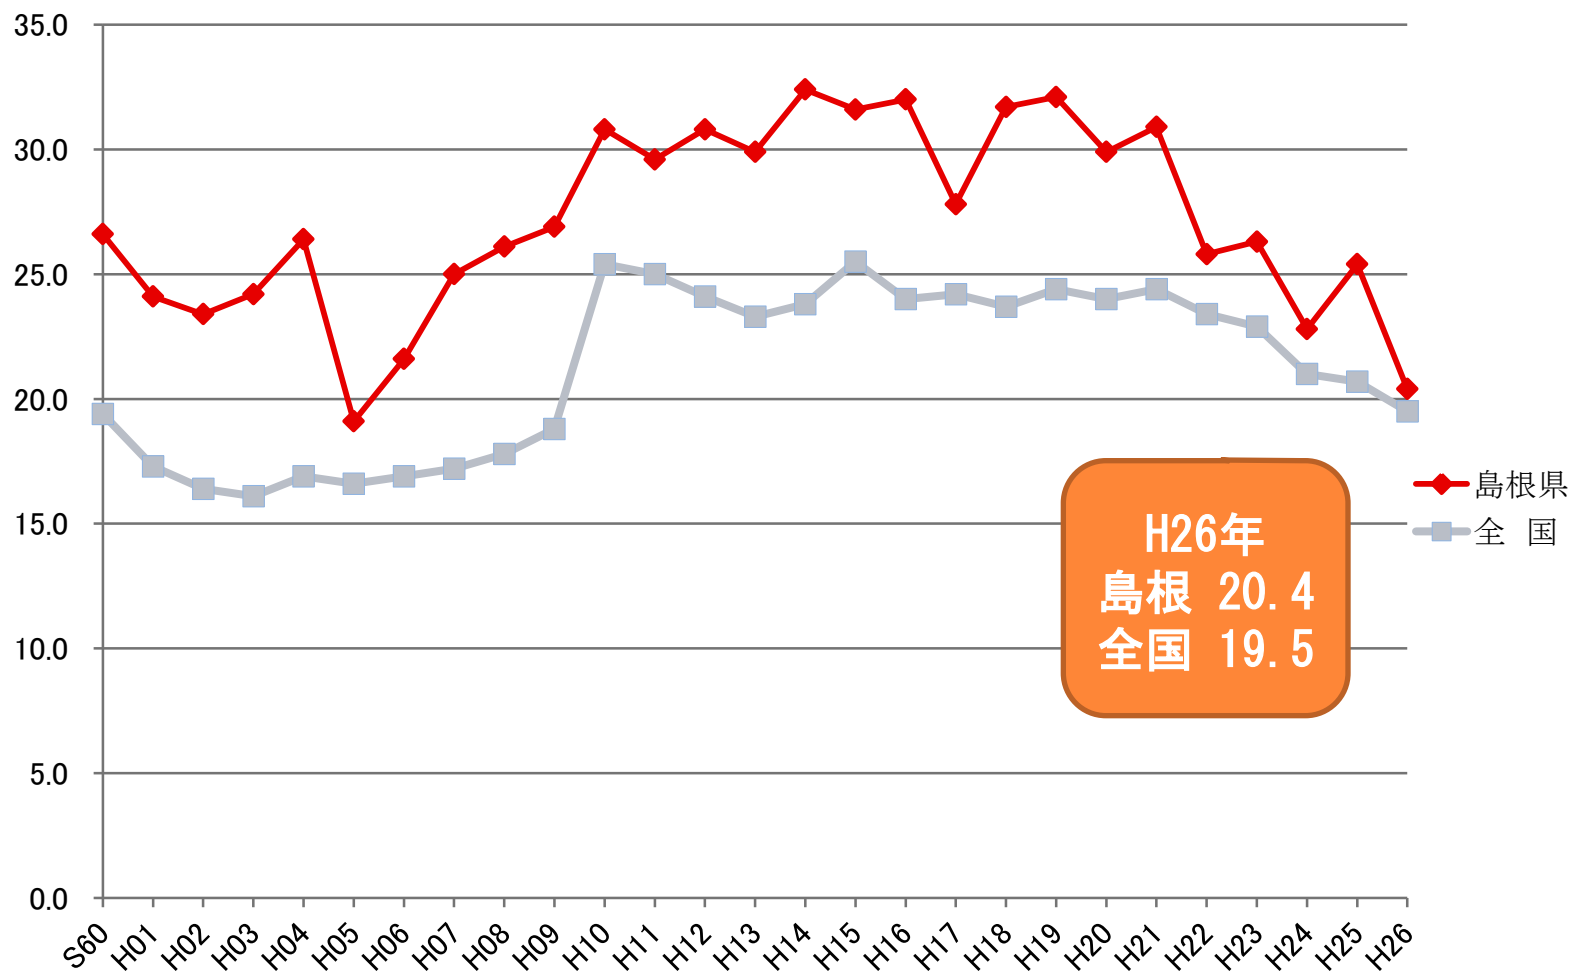

自殺死亡率(人口10万対)の推移と全国との比較

島根県の死亡率は、近年下降傾向
しかし、全国の死亡率より一貫して高い

資料：人口動態統計