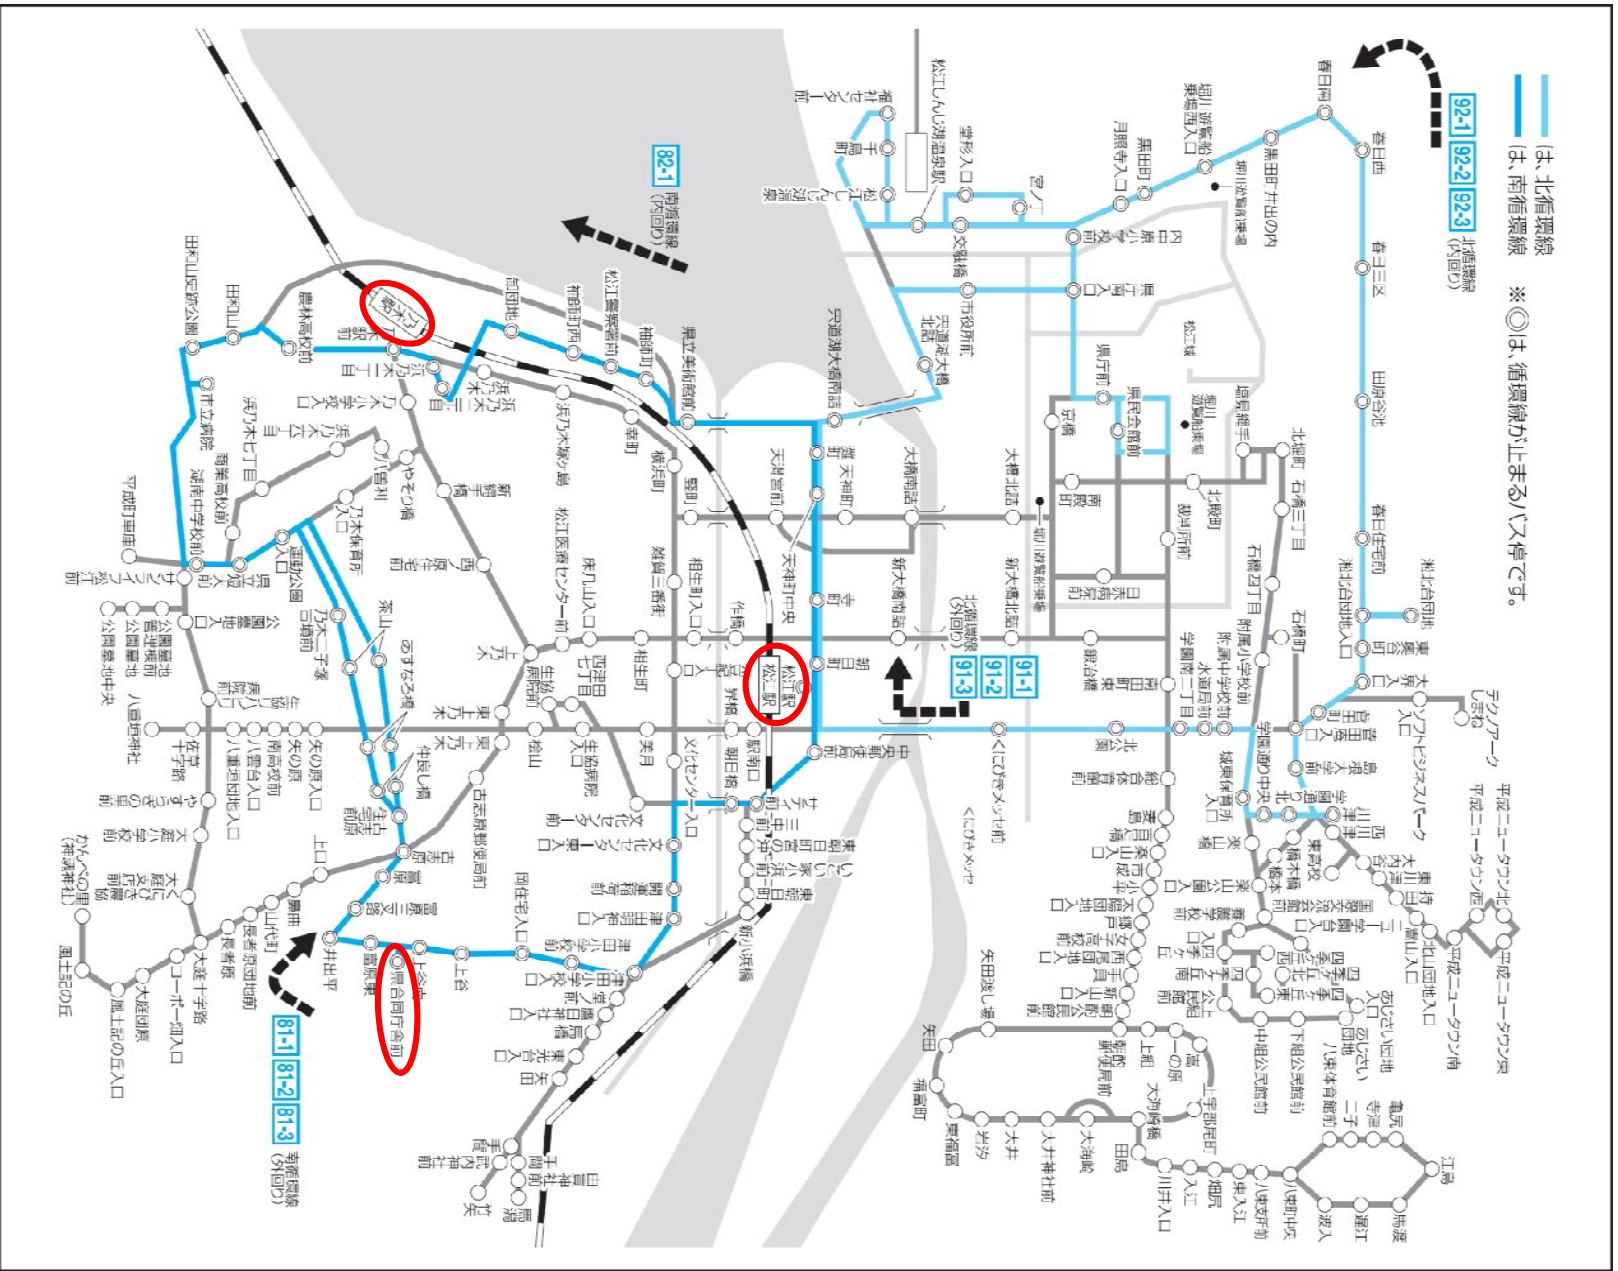

◆市営バス時刻表（南循環）◆

○行き

⑧南循環線外回り																
行先番号	市立病院	田和山	農林高校前	乃木駅前	卸団地	県立美術館前	灘町	松江駅	サテイ前	津田小学校入口	上谷	県合同庁舎前	古志原	茶山	県立短大前	市立病院
81-1	6:55	6:57	6:59	7:01	7:04	...	7:08	7:15	7:18	7:22	7:25	7:28	7:32	7:35	7:38	7:42
81-1	7:26	7:29	7:31	7:34	7:38	...	7:43	7:53	7:57	8:03	8:07	8:11	8:16	8:19	8:24	8:28
81-1	8:03	8:06	8:08	8:11	8:15	...	8:20	8:30	8:34	8:40	8:44	8:48	8:53	8:56	9:01	9:05

○帰り

⑨南循環線内回り																
行先番号	市立病院	県立短大前	茶山	古志原	県合同庁舎前	上谷	津田小学校入口	サテイ前	松江駅	灘町	県立美術館前	卸団地	乃木駅前	農林高校前	田和山	市立病院
82-1	17:10	17:13	17:16	17:19	17:26	17:28	17:32	17:39	17:47	17:50	17:52	17:54	18:00	18:02	18:04	18:11
82-1	17:45	17:48	17:51	17:54	18:01	18:03	18:07	18:14	18:22	18:25	18:27	18:29	18:35	18:37	18:39	18:46
82-1	18:20	18:23	18:26	18:29	18:36	18:38	18:42	18:48	18:55	18:58	19:00	19:02	19:07	19:09	19:11	19:18
82-1	18:55	18:58	19:01	19:04	19:11	19:13	19:17	19:23	19:30	19:33	19:35	19:37	19:42	19:44	19:46	19:53
82-1	19:32	19:35	19:37	19:39	19:44	19:46	19:49	19:53	20:00	20:03	20:04	20:06	20:10	20:12	20:14	20:19
82-1	20:32	20:35	20:37	20:39	20:44	20:46	20:49	20:53	21:00	21:03	21:04	21:06	21:10	21:12	21:14	21:19
82-1							松江駅(発)		21:55	21:58	21:59	22:01	22:05	22:07	22:09	22:14

◆市営バス時刻表◆

○行き

平成ニュータウン・あじさい団地入口・島根大学 川津～ ⑭県合同庁舎・⑮かんべの里・⑯平成町車庫・⑰市立病院 方面																					
行先番号	平成ニュータウン北	大内谷	あじさい団地入口	川津	島根大学前	石橋町	北堀町	県民会館前	大橋南詰	松江駅	相生町	松江医療センター前	上乃木	古志原	県合同庁舎前	山代町	かんべの里(神魂神社)	平成町車庫	市立病院	經由	
24-1				6:40	6:40	6:43	6:45	6:49	6:52	6:58	7:02	7:03	7:04	7:07	7:15						
24-1				7:00	7:00	7:03	7:05	7:09	7:12	7:18	7:22	7:23	7:24	7:27	7:35						
24-2										7:50	(生協病院入口7:56-峠山7:58)			8:02	8:10						松山
24-1				7:35	7:36	7:39	7:41	7:46	7:49	7:57	8:03	8:05	8:06	8:11	8:18						
24-1	7:38	7:44	...	7:48	7:49	7:52	7:54	7:59	8:02	8:10	8:16	8:18	8:19	8:24	8:31						

バス乗り場

松江駅のりば

松江
テルサ

バスのりば
7 6 5 4

タクシー

3 2 1

松江駅

- ① 南北循環線
- ② 島根大学川津、あじさい団地、瀬北台団地、テクノアークしまね、平成ニュータウン、東高校、四季ヶ丘方面
- ③ 松江しんじ湖温泉駅、福祉センター
- ④ 平成町車庫、県合同庁舎、風土記の丘、かんべの里 (神魂神社)、八重垣神社、公園墓地、市立病院方面
- ⑤ 竹矢、馬湯方面
- ⑥ 大海崎、八束町、女子高校
- ⑦ レイクライオン
- ⑩ 降車専用