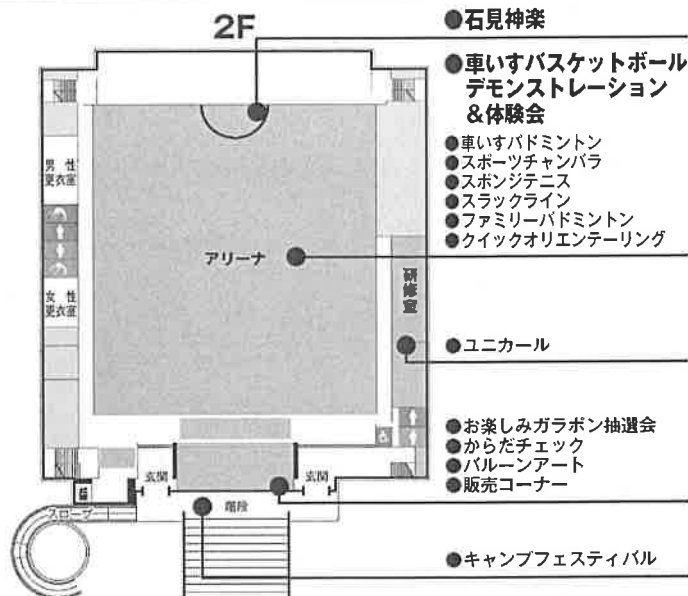

しまねレクリエーションフェスティバルは、障がいのある人もない人も、小さなお子さんでも高齢者の方も、家族連れでも一人でも、スポーツやレクリエーションを通して「楽しい!」を感じてもらう場として開催しています。あいサポート研修を受けたスタッフもおりますので、安心してご参加ください。