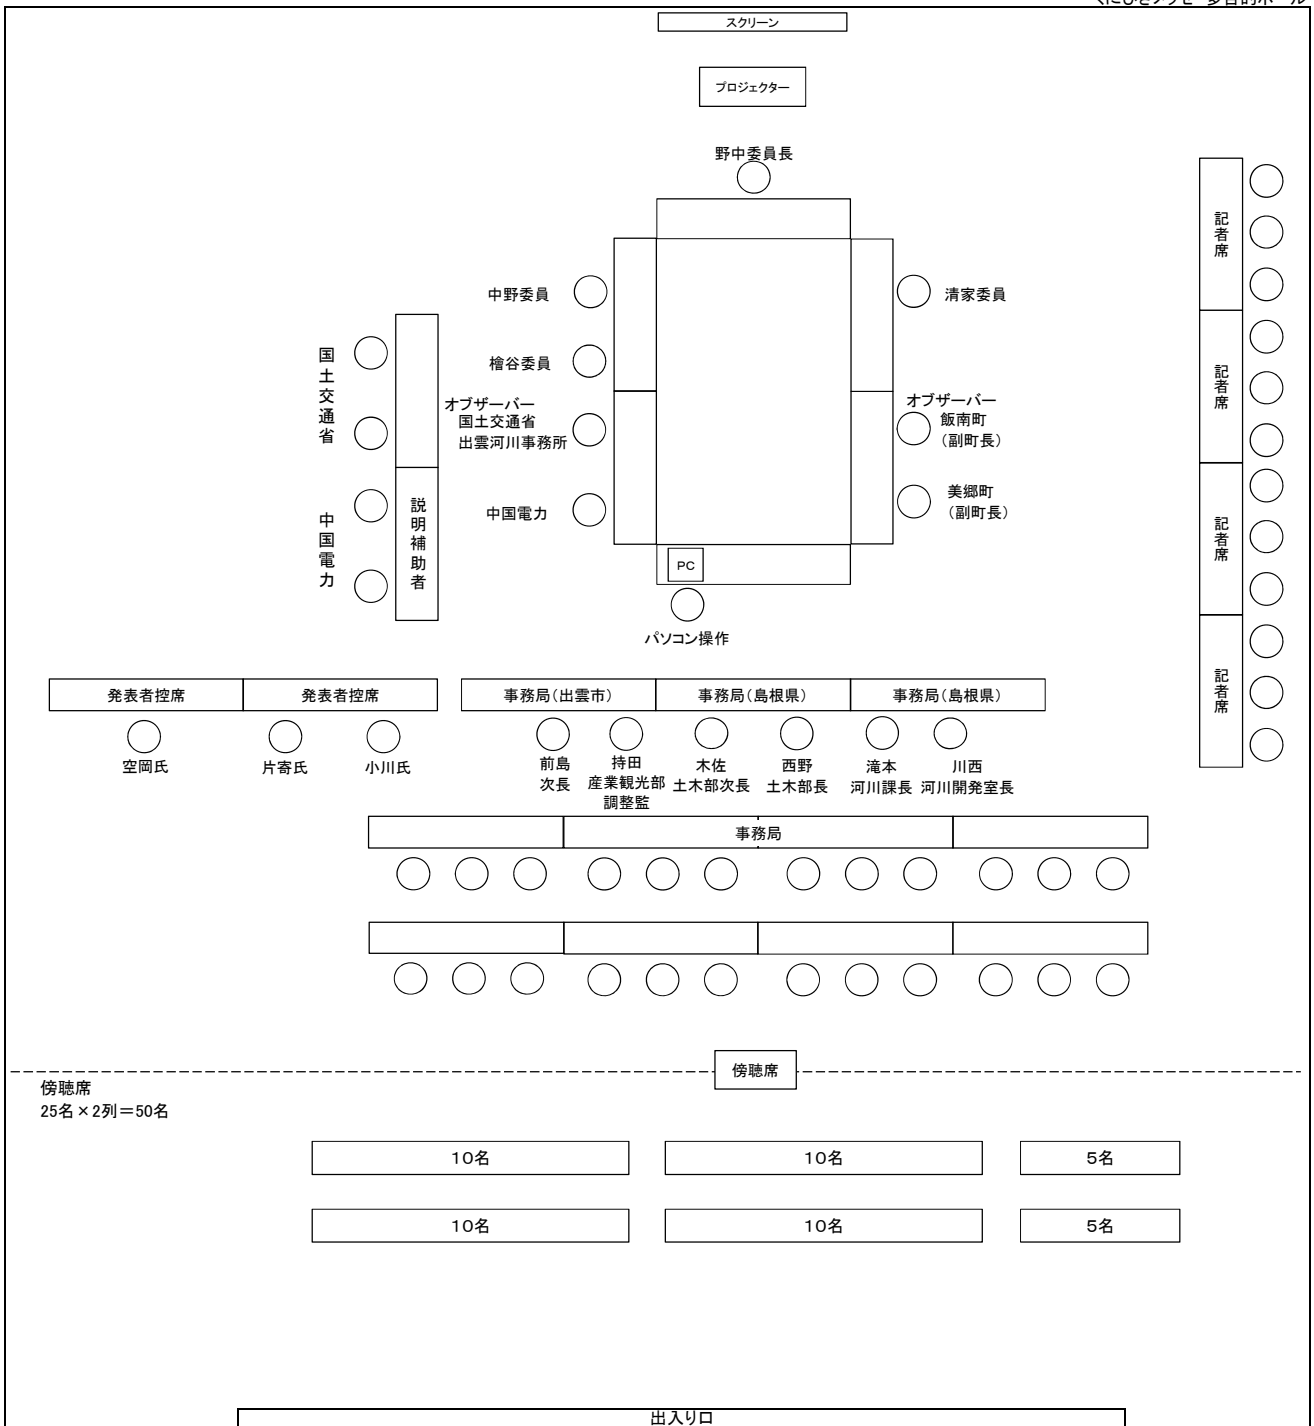

第3回 神戸川の河川環境に関する専門委員会 配席表

議事中

くにびきメッセ 多目的ホール

第3回 神戸川の河川環境に関する専門委員会 配席表

意見発表中

くにびきメッセ 多目的ホール