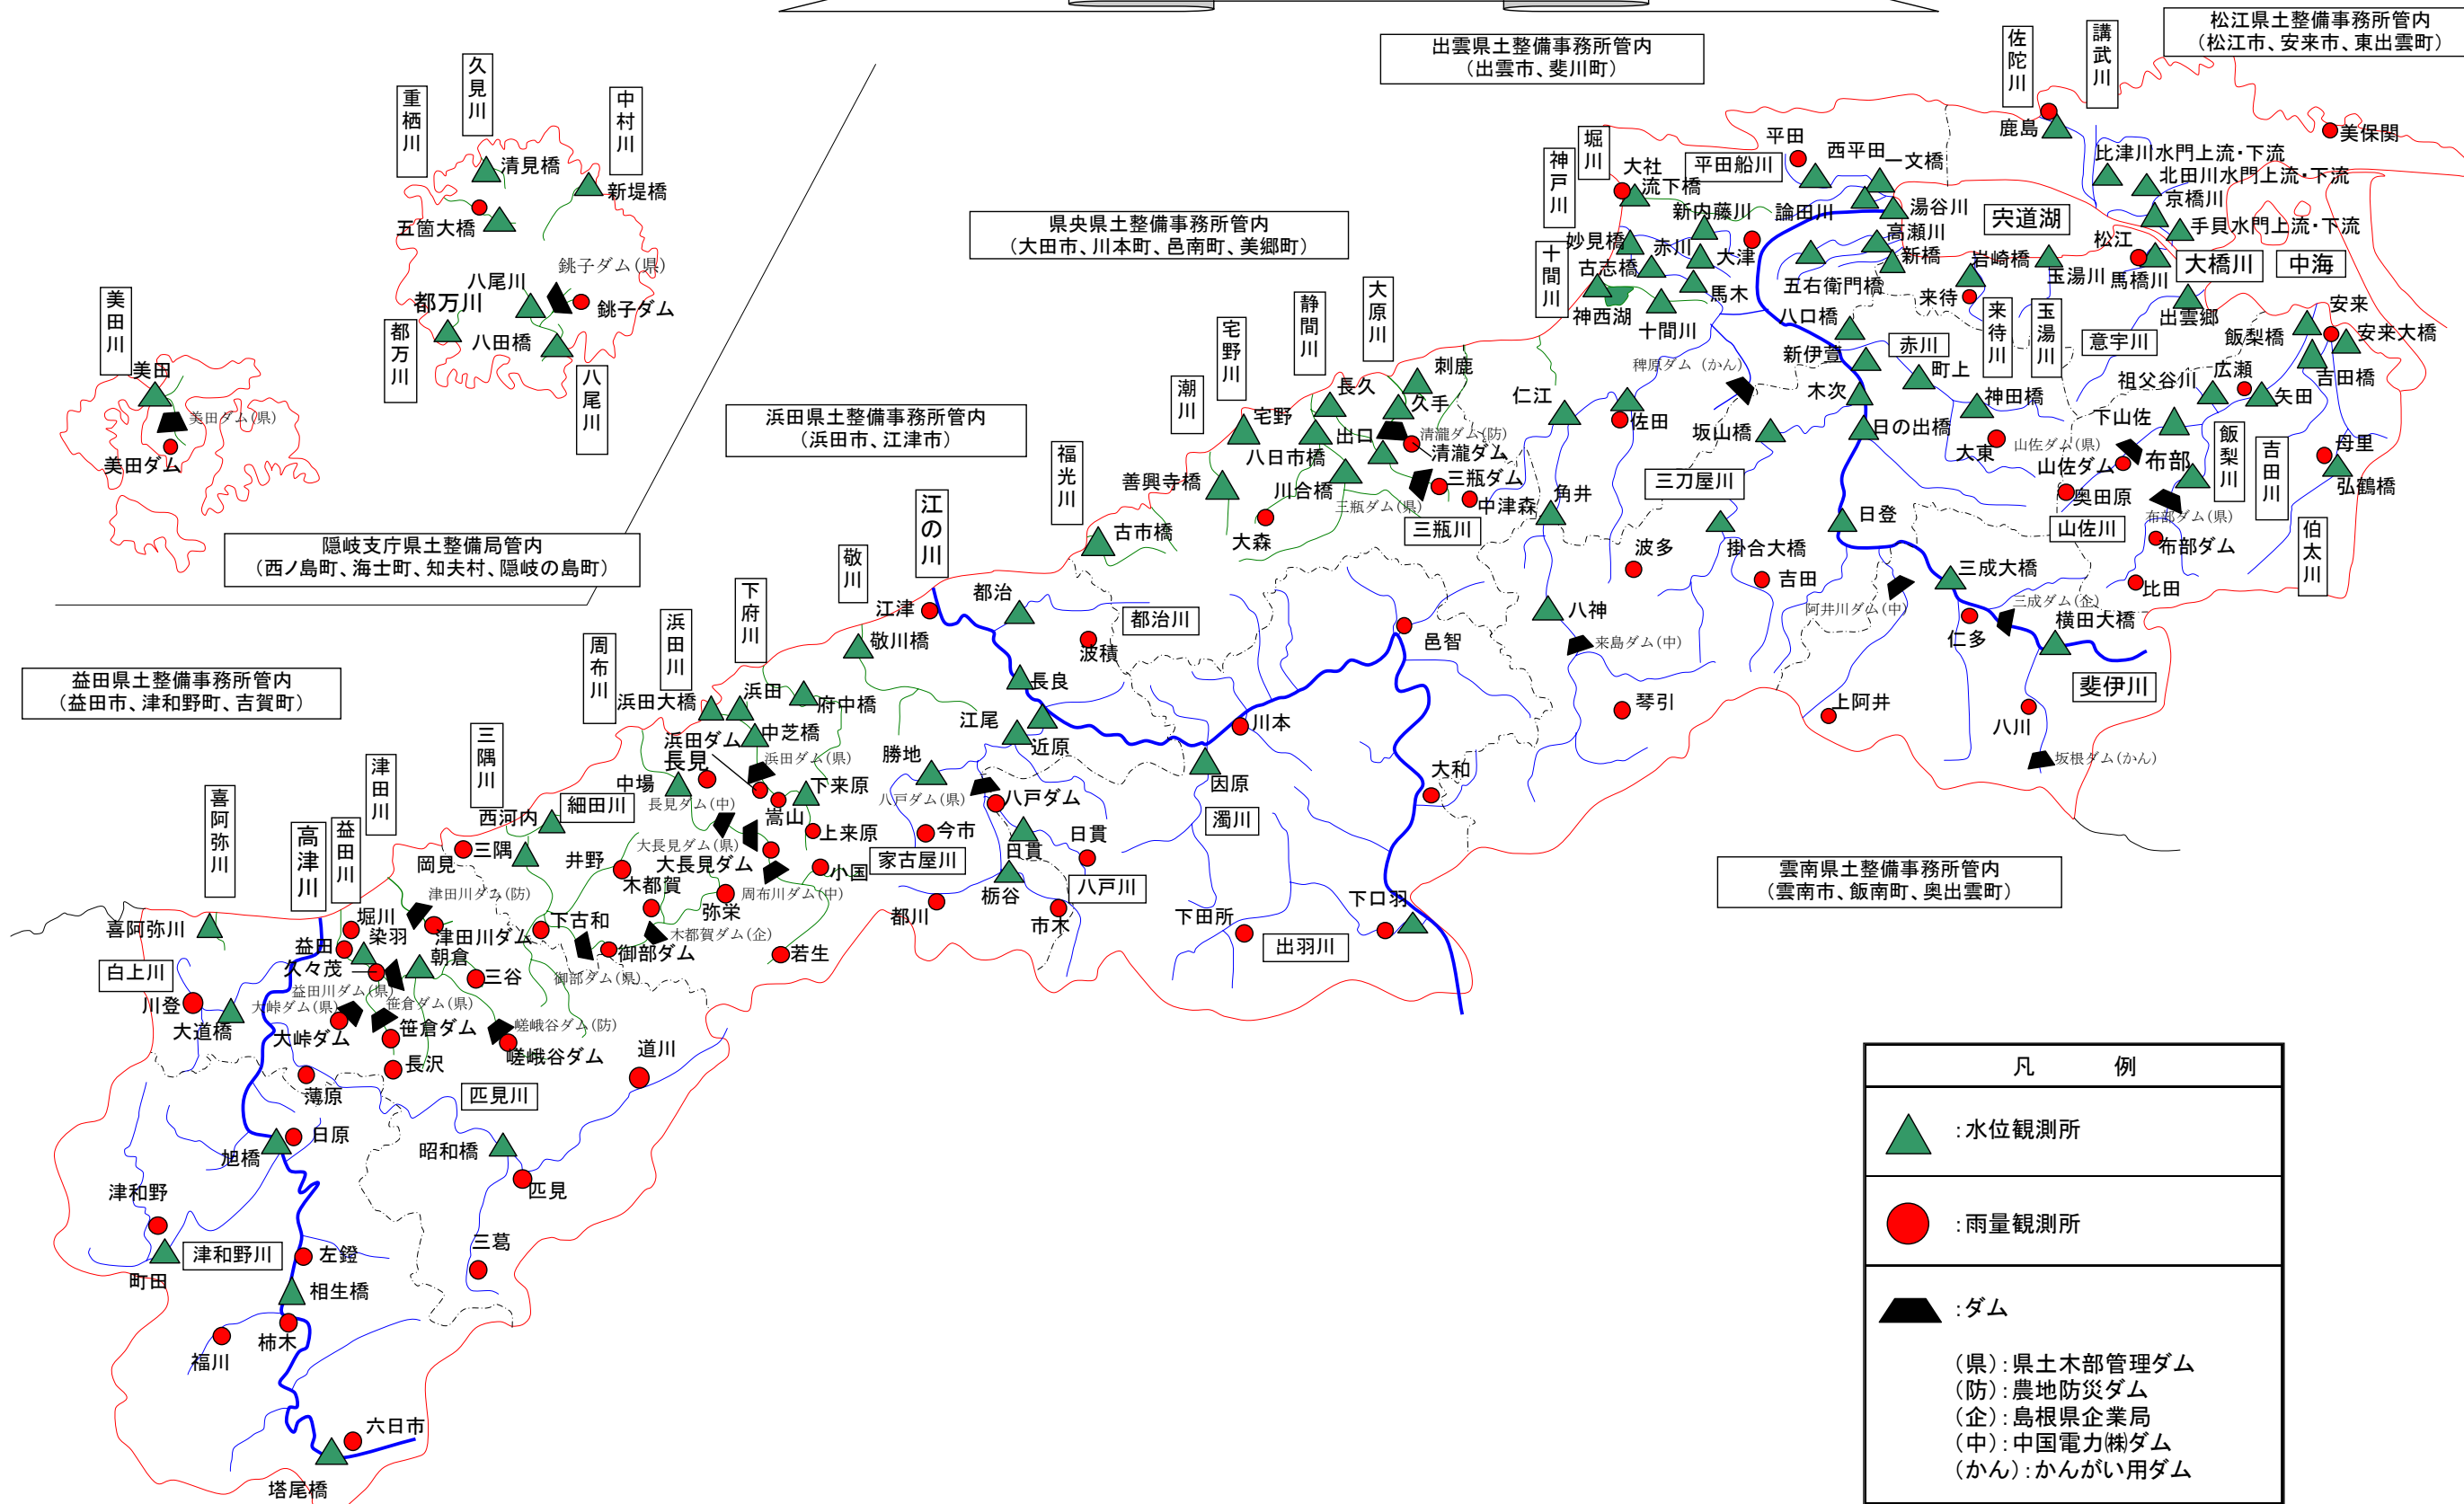

島根県河川課ホームページによる河川情報
雨量・水位観測所 配置図

平成18年11月現在

凡 例	
	: 水位観測所
	: 雨量観測所
	: ダム
	(県): 県土木部管理ダム
	(防): 農地防災ダム
	(企): 島根県企業局
	(中): 中国電力㈱ダム
	(かん): かんがい用ダム