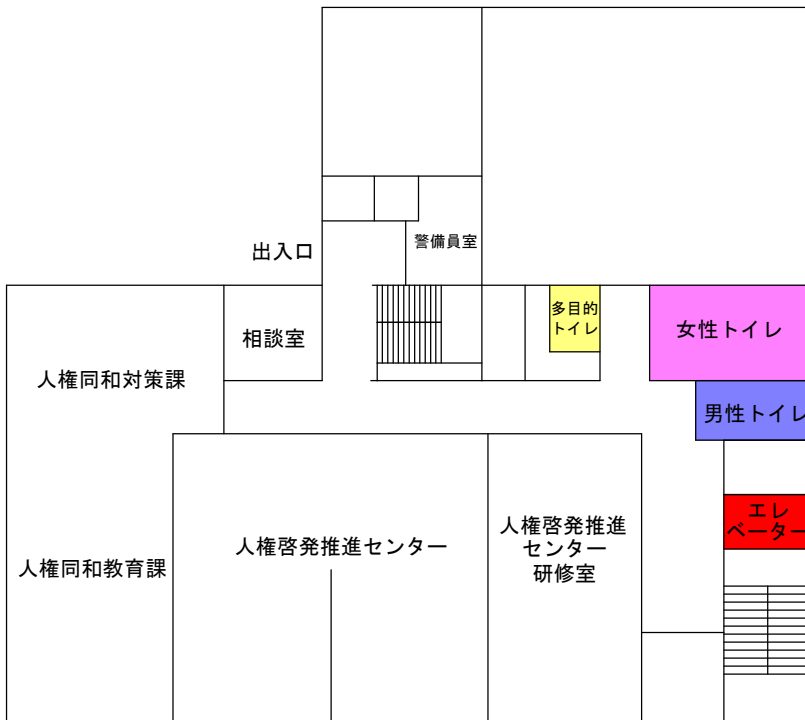

島根県東庁舎平面図

3 階

4 階

1 階

【玄関出入口】

2 階