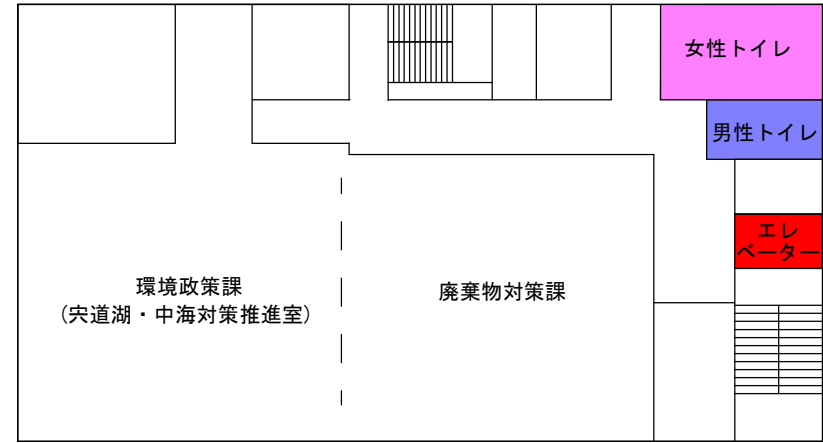

島根県東庁舎平面図

3 階

4 階

1 階

【玄関出入口】

2 階