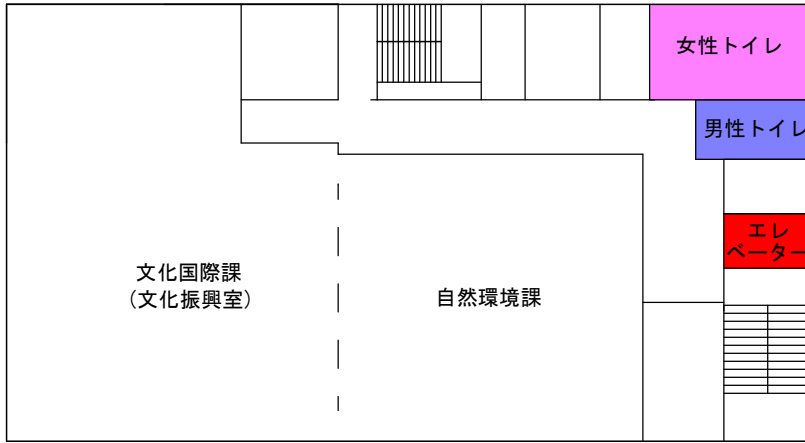

島根県東庁舎平面図

3 階

4 階

1 階

【玄関出入口】

2 階