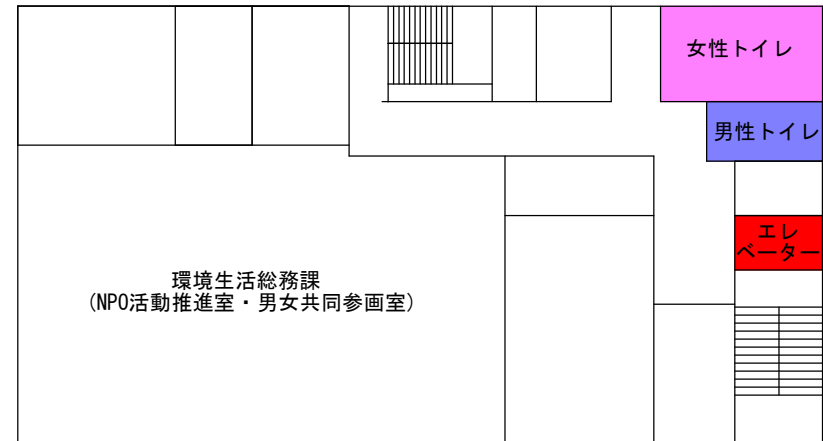

島根県東庁舎平面図

3 階

4 階

1 階

【玄関出入口】

2 階