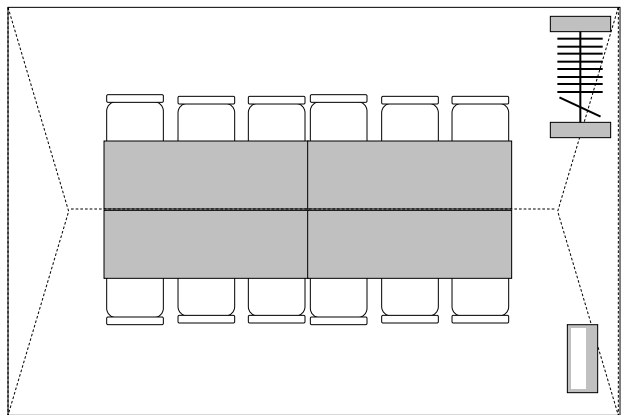

しまね魅力発信ステージ概要

■イメージパース

○平面図

○正面立面図

しまね魅力発信ステージ概要

○側面立面図

○特設会場内配置図

しまね魅力発信ステージ概要

その他の出力は機器持込で接続

■控室テント基本設備

2K×3Kテント

姿見×1台

長机×4台

パイプ椅子×12脚

ハンガーラック×1台

スポットクーラー(夏期)