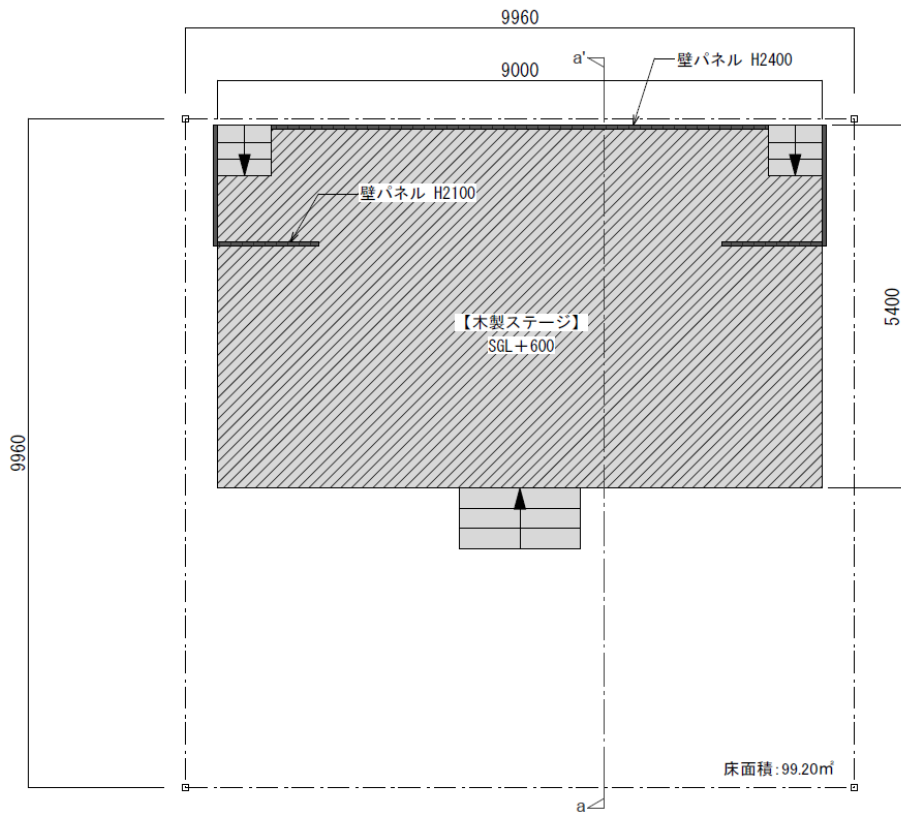

しまね魅力発信ステージ概要

■イメージパース

○平面図

○正面立面図

しまね魅力発信ステージ概要

○側面立面図

○特設会場内配置図

しまね魅力発信ステージ概要

その他の出力は機器持込で接続

■控室テント基本設備

2K×3Kテント

姿見×1台

長机×4台

パイプ椅子×12脚

ハンガーラック×1台

スポットクーラー(夏期)