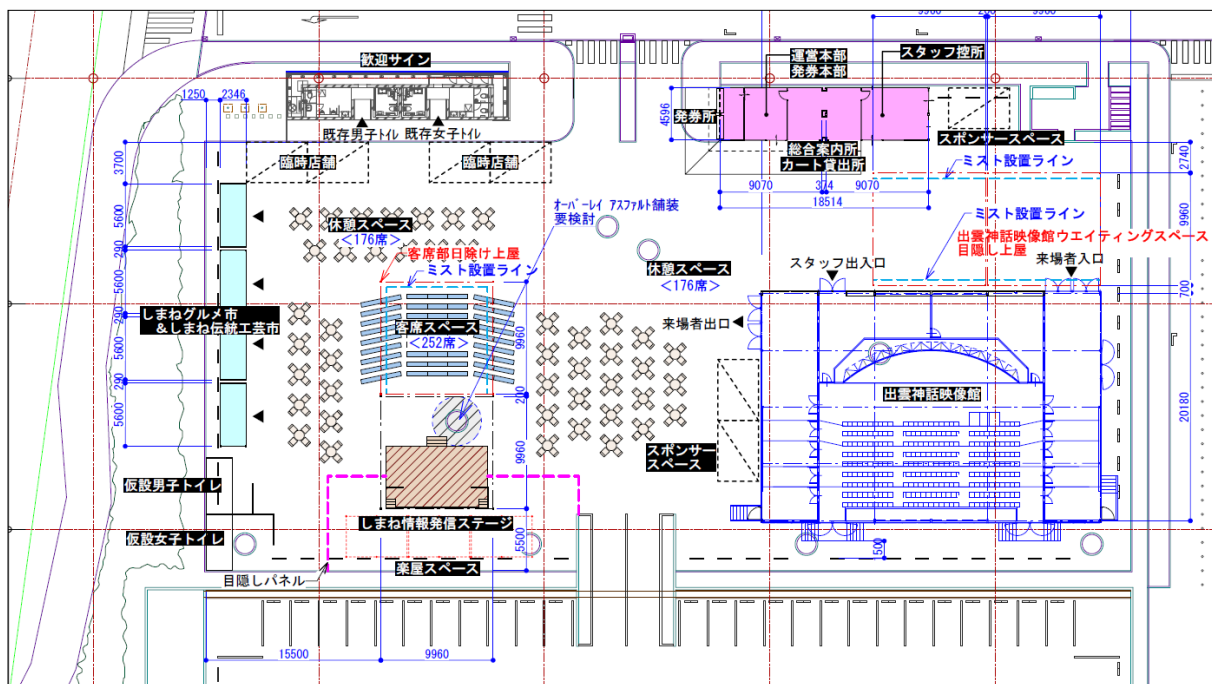

しまね魅力発信ステージ概要

■イメージパース

○平面図

○正面立面図

しまね魅力発信ステージ概要

○側面立面図

○特設会場内配置図

しまね魅力発信ステージ概要

その他の出力は機器持込で接続

■控室テント基本設備

2K×3Kテント

姿見×1台

長机×4台

パイプ椅子×12脚

ハンガーラック×1台

スポットクーラー(夏期)