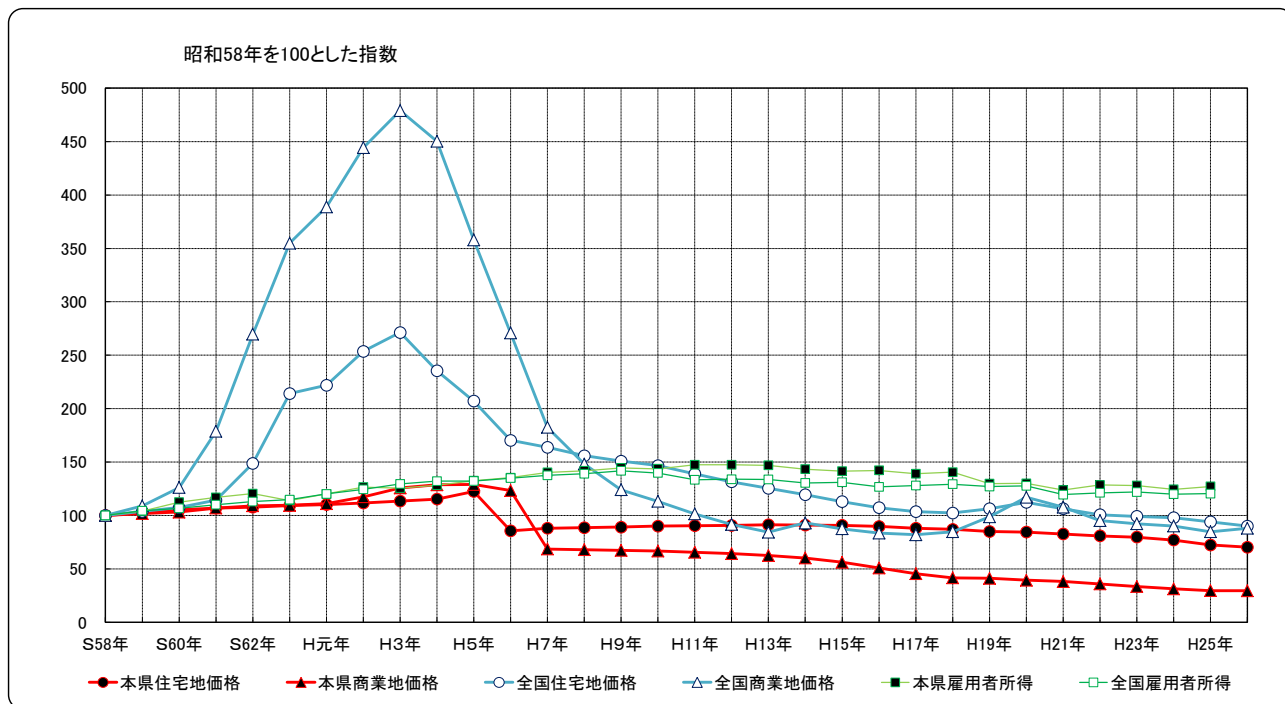

## 5 地価の推移(地価公示:全体)

地 価:「地価公示」による  
 雇用者所得:「毎月勤労統計調査」による

用途別標準地数の推移

	S58	S59	S60	S61	S62	S63	H元	H2	H3	H4	H5	H6	H7	H8	H9	H10	H11	H12	H13	H14	H15	H16	H17	H18	H19	H20	H21	H22	H23	H24	H25	H26
住宅地	37	37	37	37	37	37	37	37	37	37	41	91	101	101	101	104	55	55	104	104	104	104	104	104	100	97	96	95	85	85	93	92
商業地	14	14	14	14	14	14	14	14	14	14	16	18	44	44	44	45	25	25	45	45	45	45	44	45	42	42	40	39	39	39	42	37
全地点	67	67	67	66	66	66	66	66	66	65	73	126	163	163	163	167	96	96	167	167	167	167	164	165	158	154	150	148	138	138	138	131

### 【拡大図】