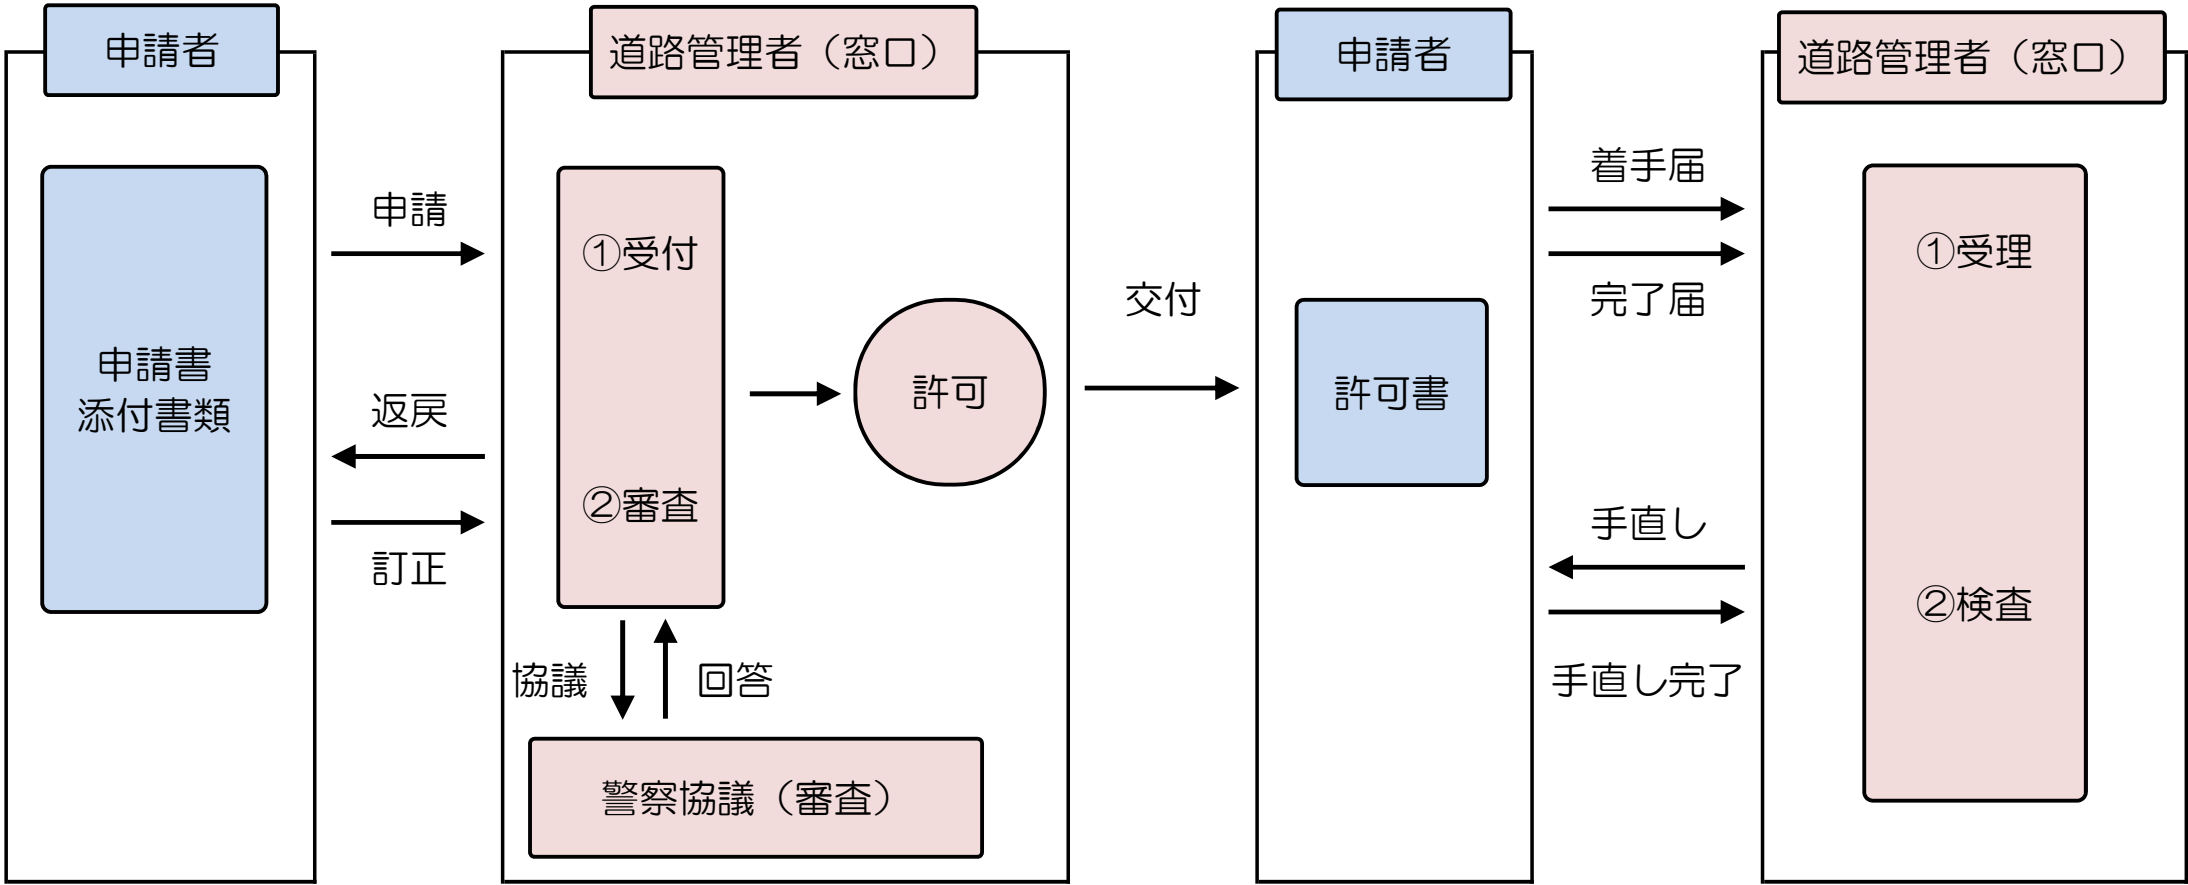

道路占用許可申請手続きの流れ

申請から許可までの標準処理期間

新規申請及び変更申請 : 3週間程度

※申請書類の不備等を訂正するために要する期間は除く